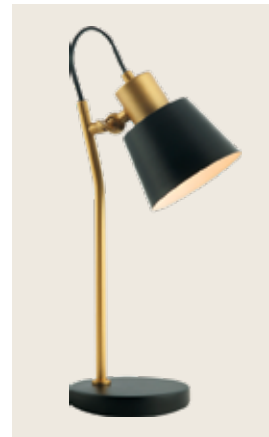

Bulb 1x E14
 Power 25W MAX
 Input 220-240V, 50/60Hz
 Dimensions L: 17cm H: 42cm
 Base Ø: 13cm H: 2cm
 Material Metal - Aluminium
 Special Feature 150cm Cable Available
 Color Black Matt-Gold Matt / **Code 20217**