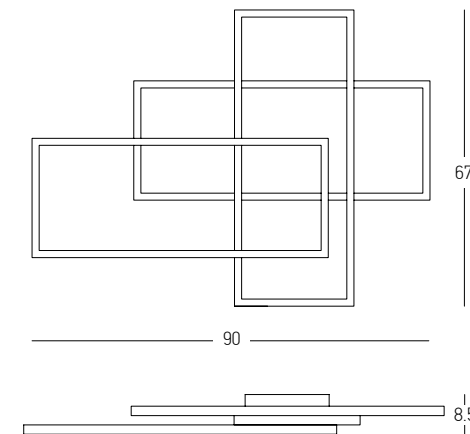

Power	52W
Input	220-240V, 50/60Hz
Color Temperature	3000K
Lumen	4400Lm
Cri	80
Dimensions	L: 90cm W: 67cm H: 8.5cm
Base	L: 18cm W: 18cm H: 8.5cm
Dimmable Triac	☉
Material	Aluminium - Acrylic
Special Feature	Profile 2x1.7cm
Color	Sandy Black / Code 2020
Color	Sandy White / Code 2021
Color	Gold Matt / Code 2022