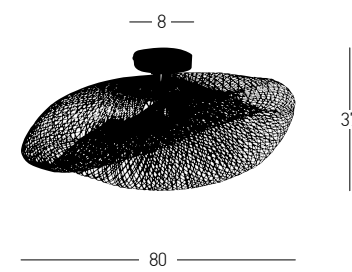

Bulb 1x E27
Power 40W MAX
Input 220-240V, 50/60Hz
Dimensions L: 80cm W: 60cm H: 37cm
Base Ø: 8cm H: 2.5cm
Material Metal - Bamboo
Color Black / **Code 19109**