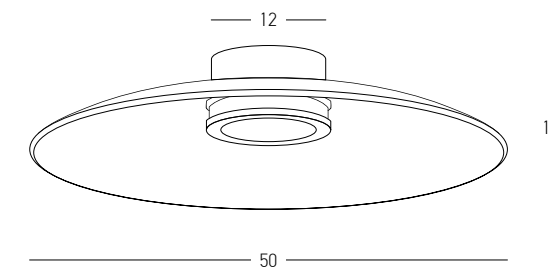

Bulb 1x E27
 Power 40W MAX
 Input 220-240V, 50/60Hz
 Dimensions Ø: 50cm H: 30cm
 Material Metal
 Color Black Matt-Gold Leaf / **Code 23257**
 Color White Matt-Gold Leaf / **Code 23258**

Bulb 1x E27
 Power 40W MAX
 Input 220-240V, 50/60Hz
 Dimensions Ø: 70cm H: 40cm
 Material Metal
 Color Black Matt-Gold Leaf / **Code 23259**
 Color White Matt-Gold Leaf / **Code 23260**

Power 30W
 Input 220-240V, 50/60Hz
 Color Temperature 2700K | 3000K
 Lumen 1420Lm | 1564Lm
 Cri 90
 Dimensions Ø: 35cm H: 16.2cm
 Base Ø: 14cm H: 4.2cm
 Glass Ø: 35cm H: 12cm
 Dimmable Triac
 Material Metal - Aluminium - Acrylic - Glass
 Color Black Matt-Tawny Glass / **Code 25278**
 Color Black Matt-Smoked Glass / **Code 25279**