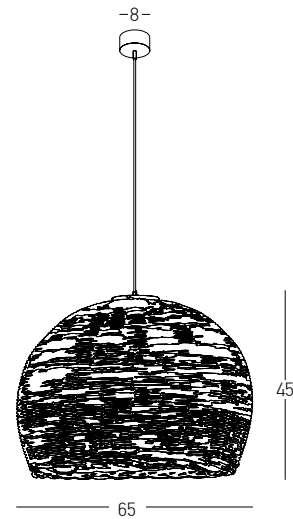

Bulb 1x E27
Power 20W MAX
Input 220-240V, 50/60Hz
Dimensions Ø: 65cm H: 45cm
Base Ø: 8cm H: 3.5cm
Material Metal - Bamboo
Special Feature 200cm Black Fabric Cable Adjustable
Color Brown-Sandy Black / **Code 22172**