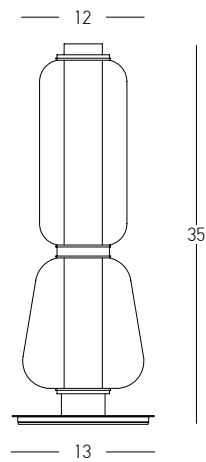

Power 7W
Input 220-240V, 50/60Hz
Color Temperature 3000K
Lumen 490Lm
Cri 80
Dimensions Ø: 12cm H: 35cm
Base Ø: 13cm H: 0.5cm
Non Dimmable ☒
Material Metal - Acrylic - Glass
Special Feature 120cm Cable Available
Color Gold Matt-Champagne Glass / **Code 23060**
Color Black Matt-Smoked Glass / **Code 23061**