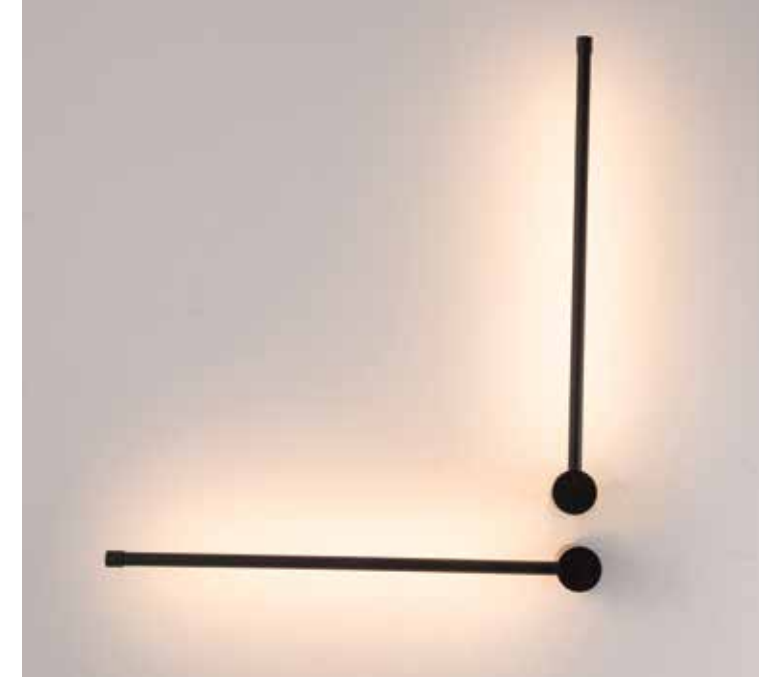

Power 12W
Input 220-240V, 50/60Hz
Color Temperature 3000K
Lumen 838Lm
Cri 80
Dimensions Ø: 1.6cm L: 17cm H: 60cm
Base Ø: 5.5cm L: 15cm
Non Dimmable ☒
Material Aluminium - Acrylic
Special Feature Rotatable Arm
Profile Ø: 1.6cm
Color Black Matt / **Code 20114**
Color Gold Matt / **Code 20115**