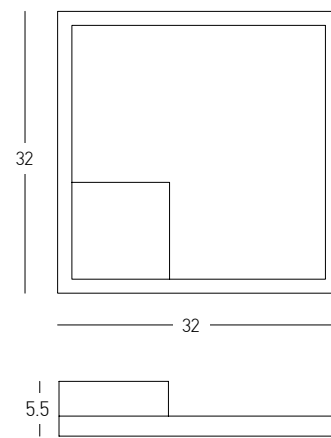

Power	15W
Input	220-240V, 50/60Hz
Color Temperature	3000K
Lumen	960Lm
Cri	80
Dimensions	L: 32cm W: 32cm H: 5.5cm
Base	L: 12.5cm W: 12.5cm H: 3.5cm
Dimmable Triac	☉
Material	Aluminium - Acrylic
Special Feature	Profile 2x1.7cm
Color	Sandy Black / Code 2029
Color	Sandy White / Code 2030
Color	Gold Matt / Code 2031