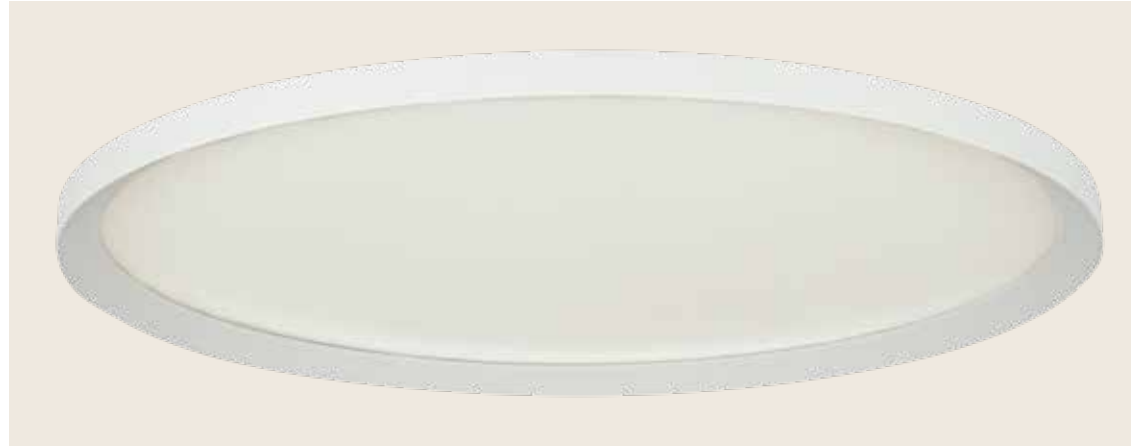

2700K

3200K

4000K

85

Power 84W
Input 220-240V, 50/60Hz
Color Temperature 2700K, 3200K, 4000K
Lumen 6152Lm, 6486Lm, 6781Lm
Cri 90
Dimensions Ø: 85cm H: 6cm
Base Ø: 54.5cm H: 3.5cm
DALI Dimmable
Material Metal - Aluminium - Microprismatic Diffuser
Color Sandy Black / **Code 25201**
Color Sandy White / **Code 25202**