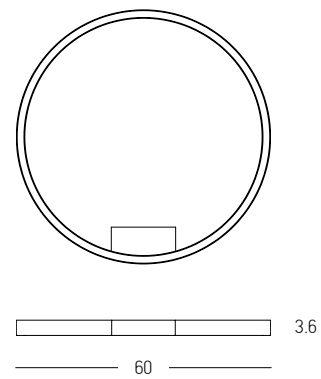

Power 37W
Input 220-240V, 50/60Hz
Color Temperature 3000K
Lumen 2034Lm
Cri 80
Dimensions Ø: 60cm H: 3.6cm
Dimmable Triac ☐
Material Aluminium - Acrylic
Special Feature Profile 2.5x3.6cm
Color Gold Matt / **Code 23024**