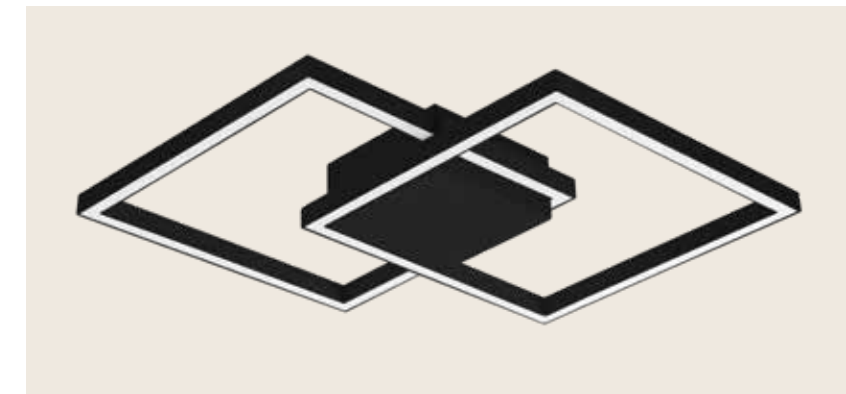

Power	28W
Input	220-240V, 50/60Hz
Color Temperature	3000K
Lumen	2000Lm
Cri	80
Dimensions	L: 46cm W: 46cm H: 6.5cm
Base	L: 14cm W: 14cm H: 6.5cm
Dimmable Triac	☉
Material	Aluminium - Acrylic
Special Feature	Profile 2x1.7cm
Color	Sandy Black / Code 2026
Color	Sandy White / Code 2027
Color	Gold Matt / Code 2028