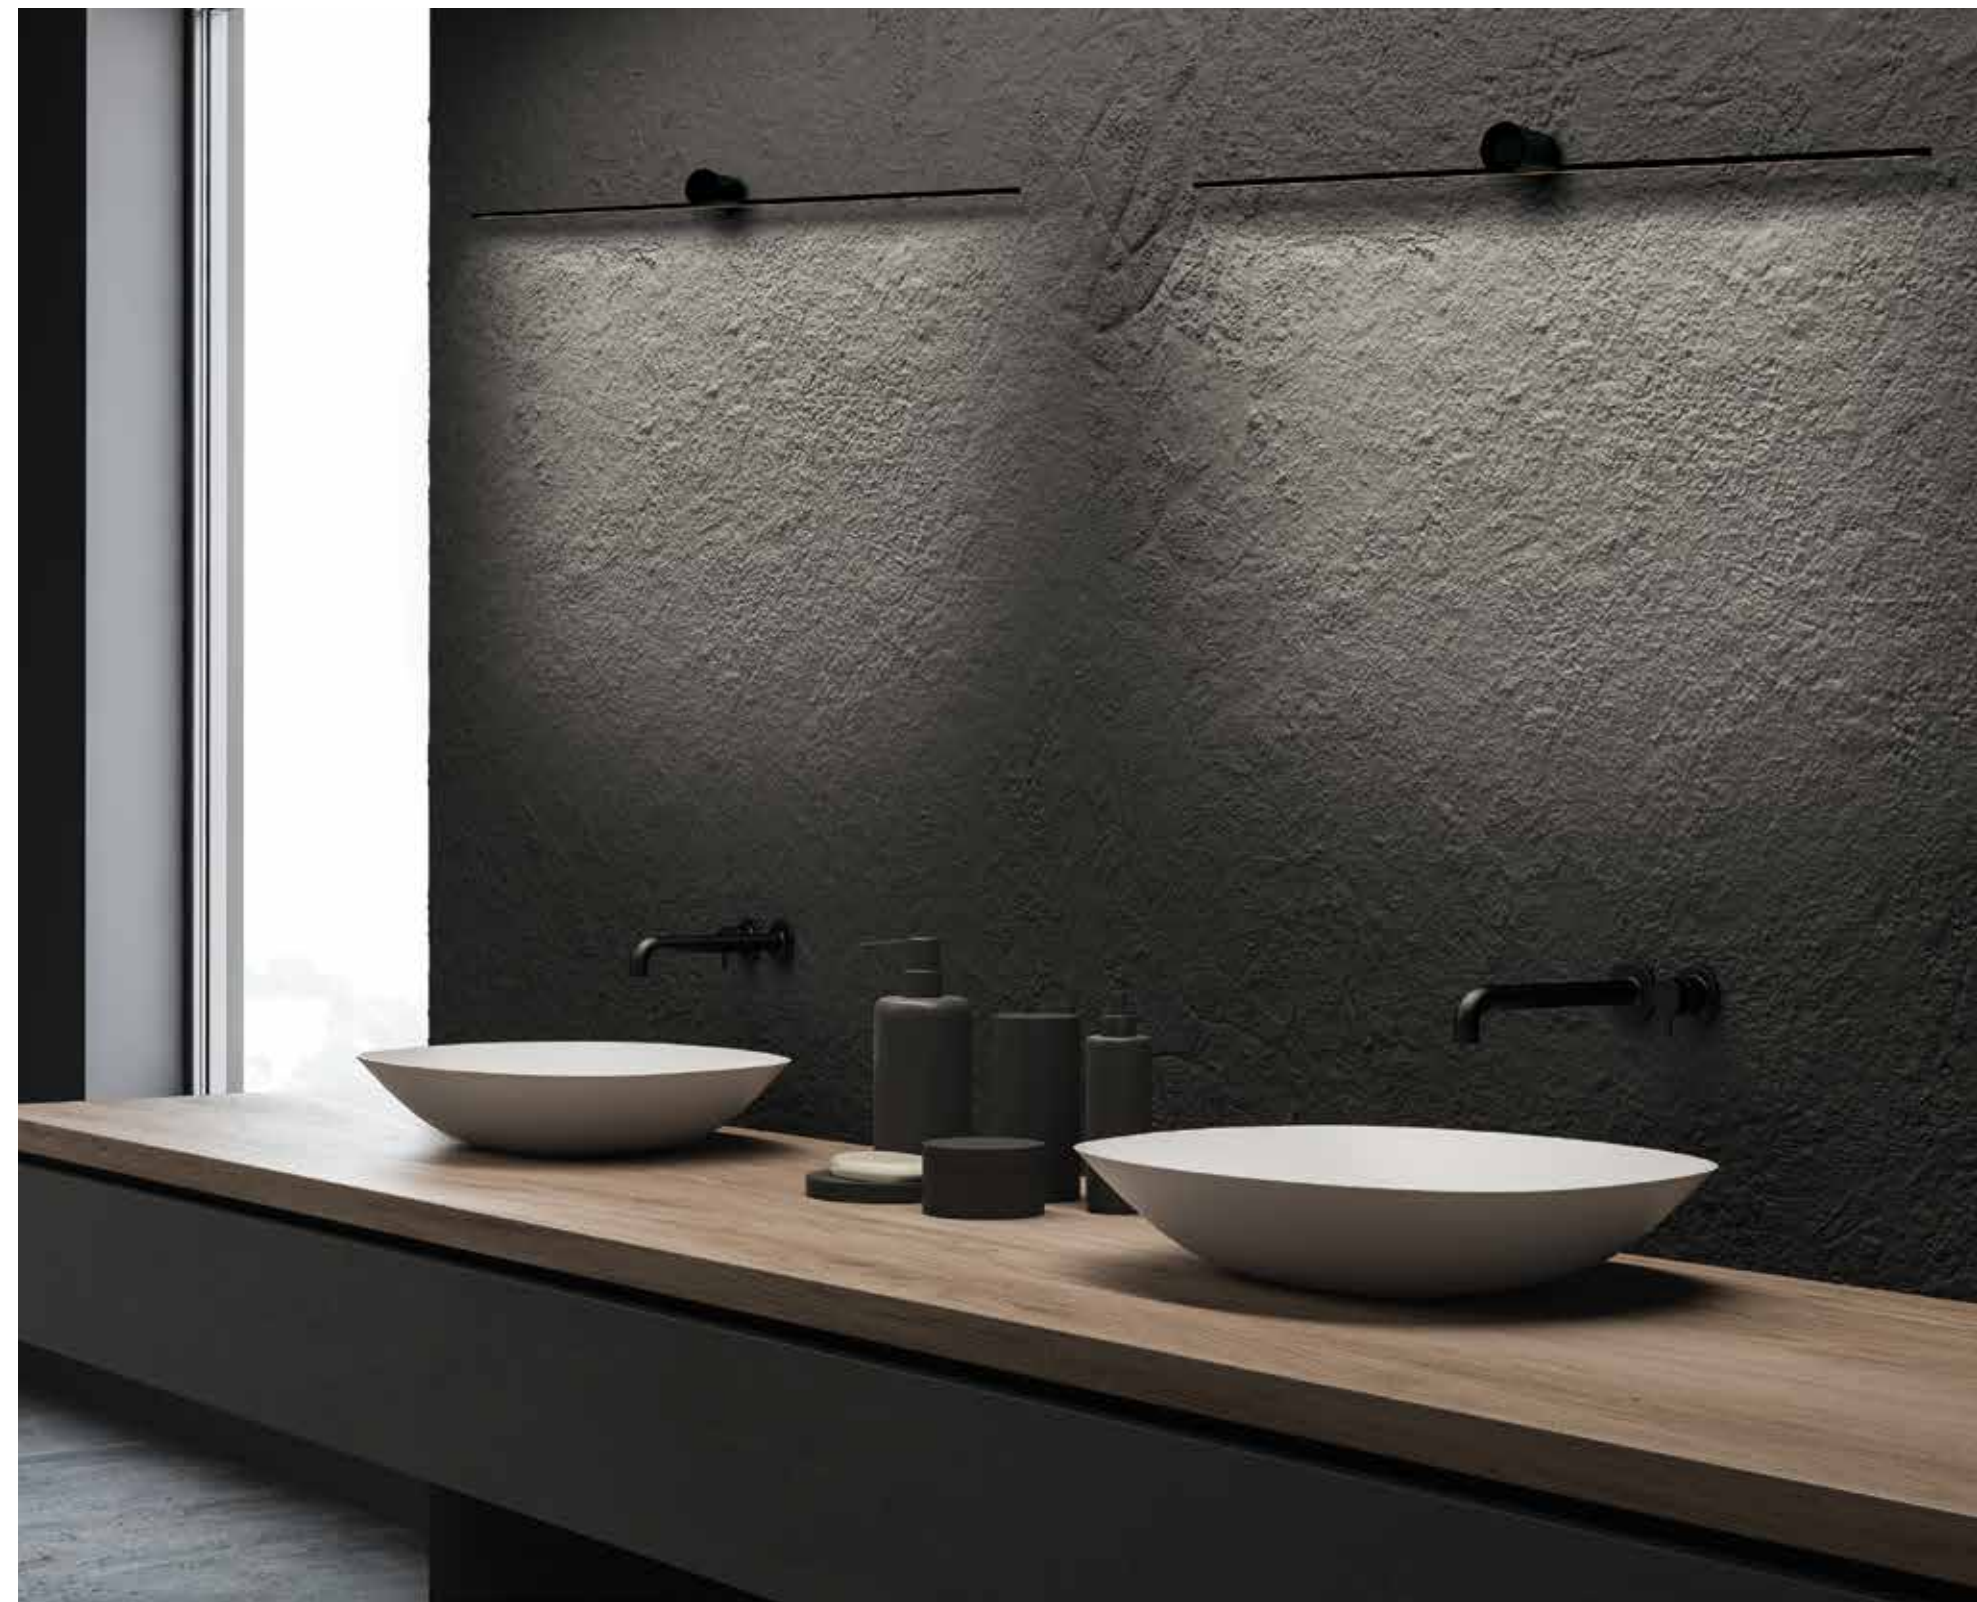

Power 13W
Input 220-240V, 50/60Hz
Color Temperature 3000K
Lumen 1040Lm
Cri 80
Dimensions L: 7.2cm W: 90cm H: 6.2cm
Base Ø: 6.2cm L: 7.2cm
Non Dimmable ☒
Material Aluminium - Acrylic
Special Feature IP 44
Profile 0.8x0.8cm
Color Sandy Black / **Code 20146**