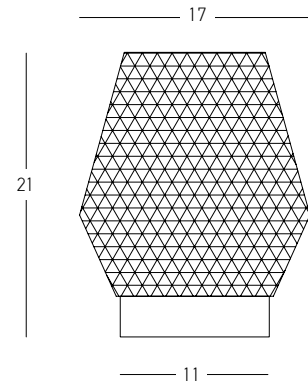

Bulb 1x E27
Power 25W MAX
Input 220-240V, 50/60Hz
Dimensions Ø: 17cm H: 21cm
Base Ø: 11cm H: 2.5cm
Material Metal - Glass
Special Feature 150cm Cable Available
Color Transparent-Antique Brass / **Code 20251**