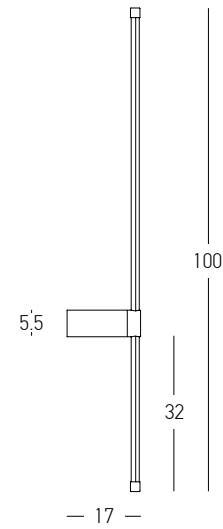

Power 20W
Input 220-240V, 50/60Hz
Color Temperature 3000K
Lumen 1506Lm
Cri 80
Dimensions Ø: 1.6cm L: 17cm H: 100cm
Base Ø: 5.5cm L: 15cm
Non Dimmable ☒
Material Aluminium - Acrylic
Special Feature Rotatable Arm
Profile Ø: 1.6cm
Color Black Matt / **Code 20116**
Color Gold Matt / **Code 20117**