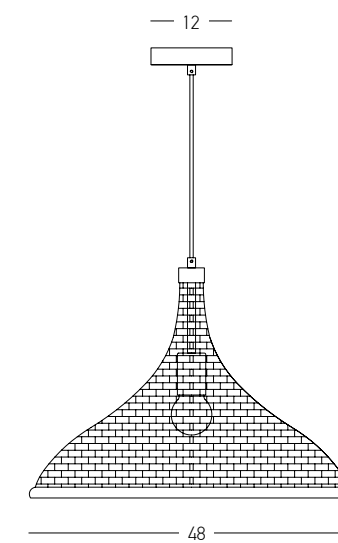

Bulb	1x E27
Power	40W MAX
Input	220-240V, 50/60Hz
Dimensions	Ø: 48cm H: 38cm
Base	Ø: 12cm H: 2.5cm
Material	Metal - Rattan
Special Features	200cm Gold Fabric Cable Adjustable
Color	Natural-Brown Beige / Code 25441