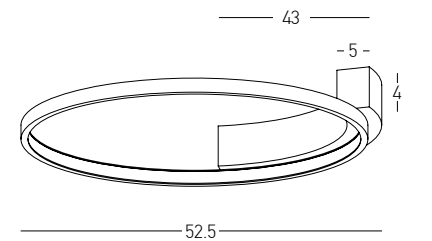

Power 39W
Input 220-240V, 50/60Hz
Color Temperature 3000K
Lumen 2084Lm
Cri 90
Dimensions Ø: 52.5cm H: 6cm
Base L: 43cm W: 5cm H: 4cm
Non Dimmable ☒
Material Metal - Aluminium - Silicon
Color Sandy Black / **Code 2076**
Sandy White / **Code 2077**