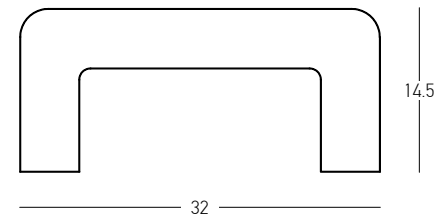

Bulb 1x G9
Power 25W MAX
Input 220-240V, 50/60Hz
Dimensions L: 14.5cm W: 32cm H: 5.5cm
Material Gypsum
Special Feature Up-Down Lighting
Color Pure White / **Code 180026**