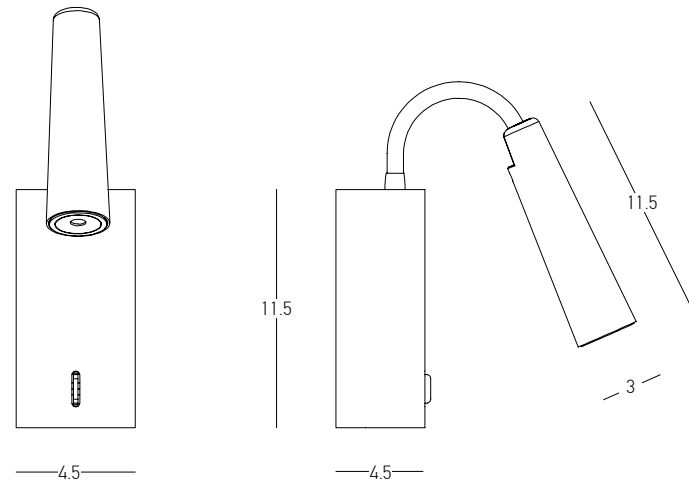

Power	3W
Input	220-240V, 50/60Hz
Color Temperature	3000K
Lumen	200Lm
Cri	80
Dimensions	L: 20-33cm W: 4.5cm
Base	L: 4.5cm W: 4.5cm H: 11.5cm
Non Dimmable	☒
Switch	On/Off
Material	Metal - Aluminium
Special Feature	Flex 26cm Stick Ø: 3cm L: 11.5cm
Color	Sandy Black / Code H72