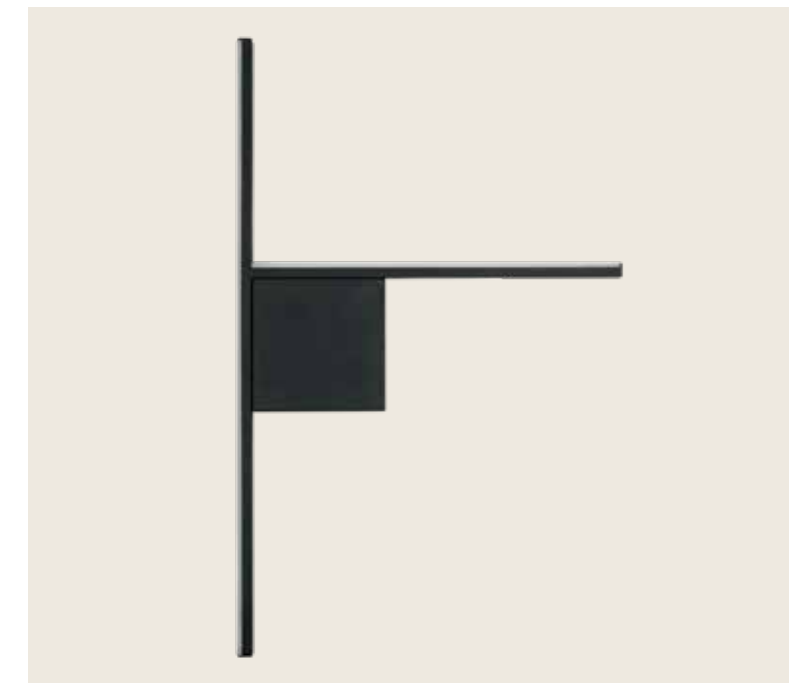

Power 10W
Input 220-240V, 50/60Hz
Color Temperature 3000K
Lumen 672Lm
Cri 80
Dimensions L: 4cm W: 35cm H: 55.4cm
Base L: 4cm W: 12cm H: 12cm
Dimmable Triac ☐
Material Metal - Aluminium - Acrylic
Special Feature Profile 2x1.6cm
Color Sandy Black / **Code 25148**