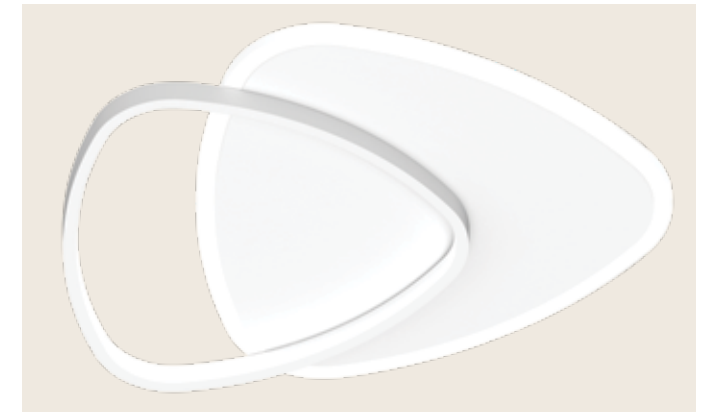

Power	36W
Input	220-240V, 50/60Hz
Color Temperature	3000K
Lumen	2125Lm
Cri	80
Dimensions	L: 49cm W: 39cm H: 6.2cm
Base	Ø: 28cm H: 3cm
Dimmable Triac	○
Material	Metal - Aluminium - Acrylic
Color	White Matt / Code 23092
Color	Gold Matt-White Matt / Code 23093