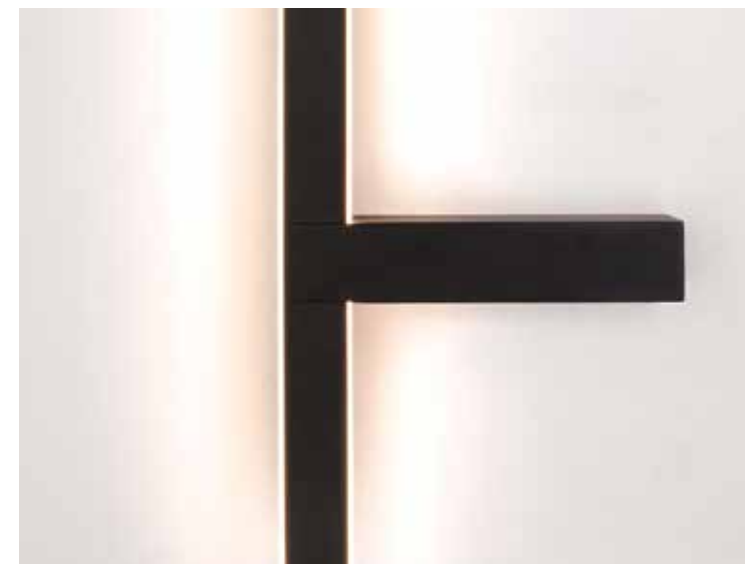

Power 25W
Input 220-240V, 50/60Hz
Color Temperature 3000K
Lumen 650Lm
Cri 90
Dimensions L: 5cm W: 20cm H: 61cm
Base L: 5cm W: 17cm H: 4cm
Dimmable Triac ☐
Material Metal - Aluminium - PVC
Special Feature Profile 1.5x3.5cm
Color Sandy Black / **Code 2582**

Power 40W
Input 220-240V, 50/60Hz
Color Temperature 3000K
Lumen 1020Lm
Cri 90
Dimensions L: 5cm W: 22.3cm H: 91cm
Base L: 5cm W: 17cm H: 4cm
Dimmable Triac ☐
Material Metal - Aluminium - PVC
Special Feature Profile 1.5x3.5cm
Color Sandy Black / **Code 2584**