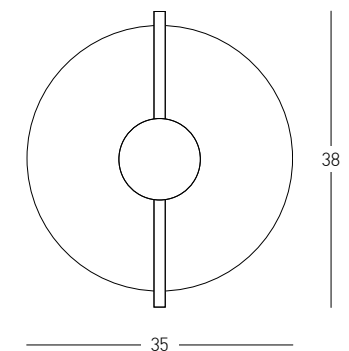

Power 13W
Input 220-240V, 50/60Hz
Color Temperature 3000K
Lumen 1300Lm
Cri 90
Dimensions Ø: 35cm H: 38cm L: 11.7cm
Base Ø: 19.6cm L: 3.5cm
Non Dimmable ☒
Material Metal - Aluminium
Color Sandy Black-White Matt / **Code 1910**