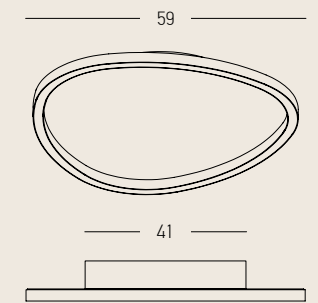

Power 29W
 Input 220-240V, 50/60Hz
 Color Temperature 3000K
 Lumen 1942Lm
 Cri 80
 Dimensions L: 40cm W: 40cm H: 6cm
 Base Ø: 23cm H: 4cm
 Dimmable Triac
 Material Metal - Aluminium - Acrylic
 Special Feature Profile 2x2cm
 Color Sandy Black / **Code 23205**
 Color Sandy White / **Code 23206**
 Color Gold Matt / **Code 23207**