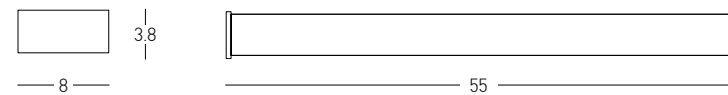

Power 16W
Input 220-240V, 50/60Hz
Color Temperature 3000K
Lumen 1280Lm
Cri 80
Dimensions L: 8cm W: 55cm H: 3.8cm
Non Dimmable ☒
Material Aluminium - Acrylic
Special Feature IP 44
Color Chrome / **Code 180041**