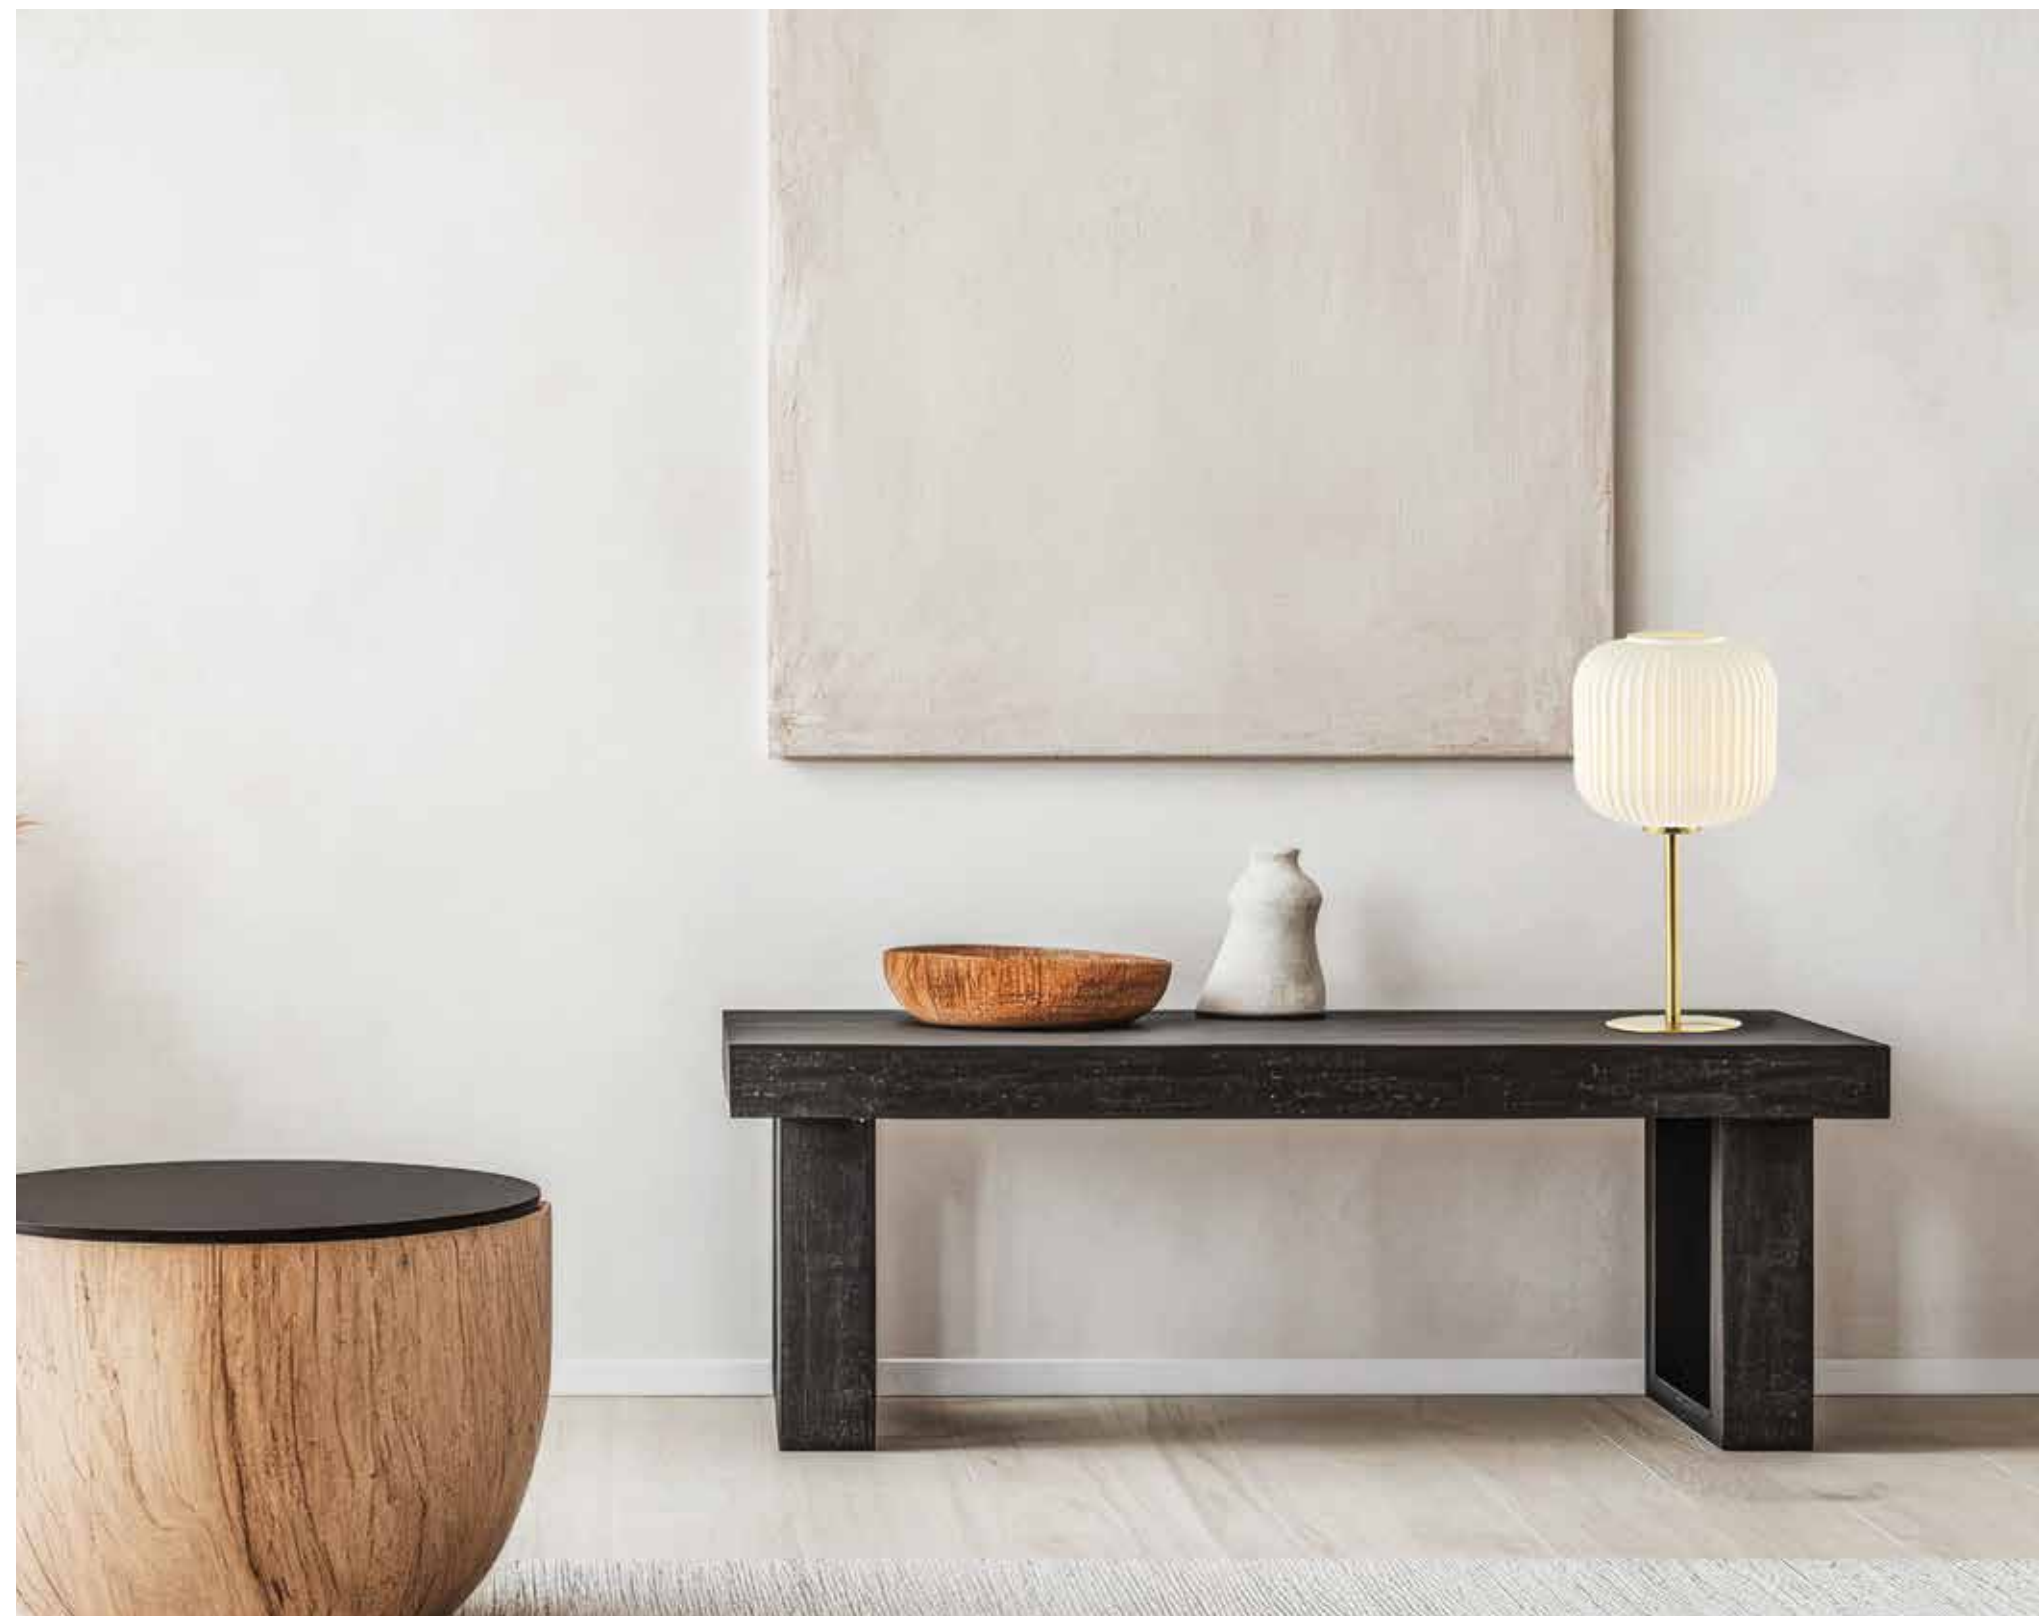

Bulb 1x E27
Power 25W MAX
Input 220-240V, 50/60Hz
Dimensions Ø: 20cm H: 40cm
Base Ø: 14cm H: 0.5cm
Material Metal - Glass
Special Feature 150cm Cable Available
Color Gold Matt-Opal Glass / **Code 20252**