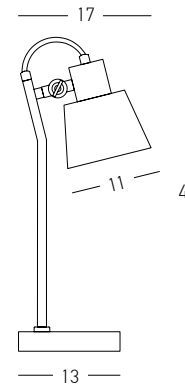

Bulb 1x E14
 Power 25W MAX
 Input 220-240V, 50/60Hz
 Dimensions L: 17cm H: 42cm
 Base Ø: 13cm H: 2cm
 Material Metal - Aluminium
 Special Feature 150cm Cable Available
 Color Black Matt-Gold Matt / **Code 20217**