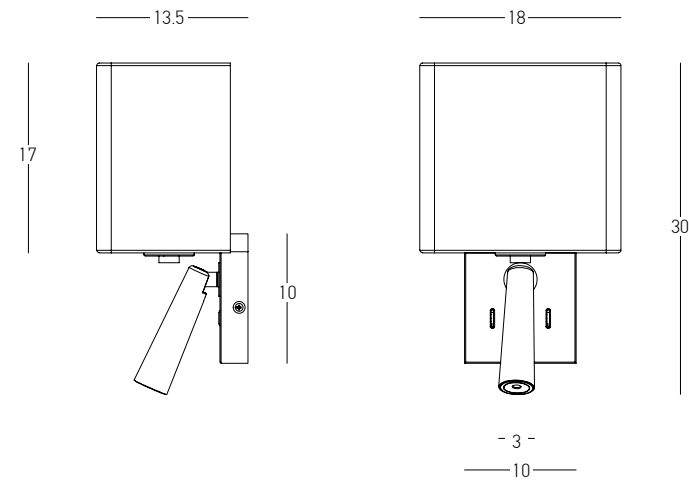

LED 3W
Bulb 1x E27
Power MAX 40W
Input 220-240V, 50/60Hz
Color Temperature 3000K
Lumen 200Lm
Dimensions L: 13.5cm W: 18cm H: 30cm
Shade L: 12cm W: 18cm H: 17cm
Base L: 2.5cm W: 10cm H: 10cm
Stick Ø: 3cm L: 11.5cm
Non Dimmable ☒
Switch 2 On/Off
Material Aluminium - Fabric Shade
Color Brushed Brass-Beige Shade / **Code H73**