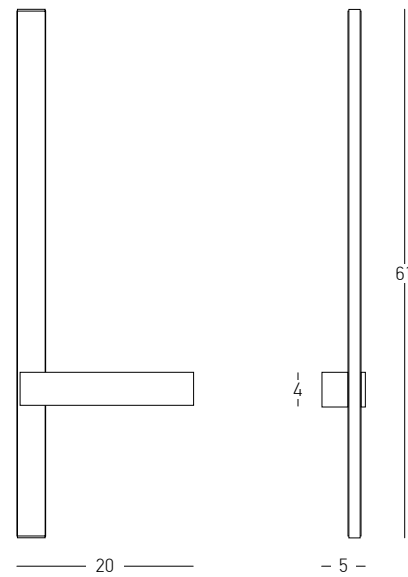

Power 25W
Input 220-240V, 50/60Hz
Color Temperature 3000K
Lumen 650Lm
Cri 90
Dimensions L: 5cm W: 20cm H: 61cm
Base L: 5cm W: 17cm H: 4cm
Dimmable Triac ☐
Material Metal - Aluminium - PVC
Special Feature Profile 1.5x3.5cm
Color Sandy Black / **Code 2582**