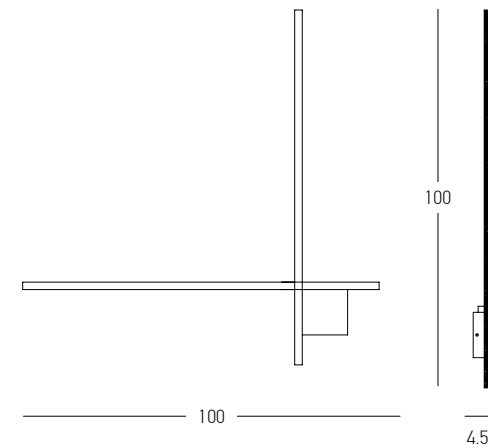

Power 13W
Input 220-240V, 50/60Hz
Color Temperature 3000K
Lumen 777Lm
Cri 80
Dimensions L: 4.5cm W: 50cm H: 50cm
Base L: 4.5cm W: 10cm H: 10cm
Dimmable Triac ☐
Material Aluminium - Acrylic
Special Feature Profile 1.5x1.5cm
Color Gold Matt / **Code 23104**

Power 24W
Input 220-240V, 50/60Hz
Color Temperature 3000K
Lumen 1163Lm
Cri 80
Dimensions L: 4.5cm W: 100cm H: 100cm
Base L: 4.5cm W: 10cm H: 10cm
Dimmable Triac ☐
Material Aluminium - Acrylic
Special Feature Profile 1.5x1.5cm
Color Gold Matt / **Code 23105**