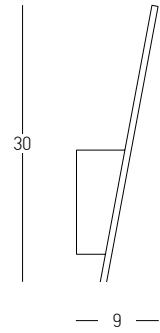

Power 7W
Input 220-240V, 50/60Hz
Color Temperature 3000K
Lumen 420Lm
Cri 80
Dimensions L: 9cm W: 9cm H: 30cm
Non Dimmable ☒
Material Metal
Color White Matt / **Code 16155**