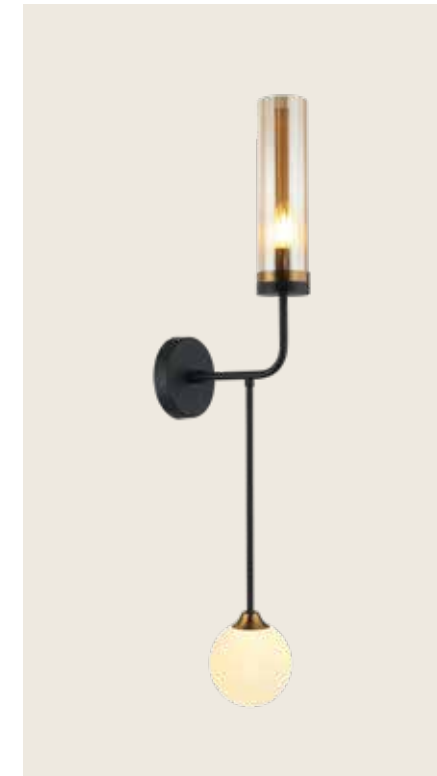

Bulb 1x E27
Power 40W MAX
Input 220-240V, 50/60Hz
Dimensions L: 60-100cm W: 20cm H: 85cm
Base Ø: 8cm H: 2cm
Material Metal - Aluminium
Special Feature Shade Ø: 20cm
Multi-directional - Extendable
Color Black Matt-White / **Code 19218**

Bulb 1x G9 LED, 1x E27 LED
Power 7W MAX, 8W MAX
Input 220-240V, 50/60Hz
Dimensions L: 22cm W: 12cm H: 85cm
Base Ø: 12cm L: 2.5cm
Material Metal - Glass - Opal Glass
Special Feature Opal Glass Ø: 12cm
Dark Champagne Glass Ø: 7cm H: 23cm
Color Sandy Black-Antique Brass / **Code 22054**