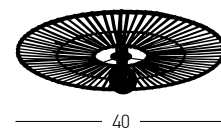

Bulb 1x E27
Power 40W MAX
Input 220-240V, 50/60Hz
Dimensions Ø: 40cm L: 8cm
Base Ø: 8cm H: 2.5cm
Material Metal - Bamboo
Color Natural-White / **Code 19251**
Color Natural-Black / **Code 19253**