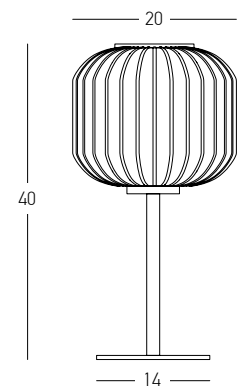

Bulb 1x E27
Power 25W MAX
Input 220-240V, 50/60Hz
Dimensions Ø: 20cm H: 40cm
Base Ø: 14cm H: 0.5cm
Material Metal - Glass
Special Feature 150cm Cable Available
Color Gold Matt-Opal Glass / **Code 20252**