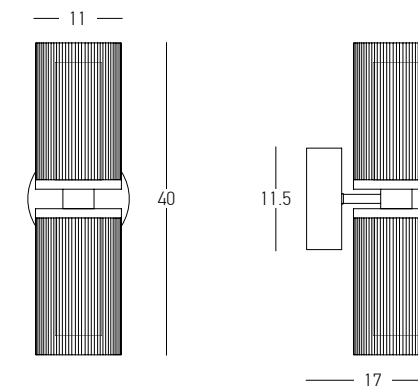

Power 12W
Input 220-240V, 50/60Hz
Color Temperature 3000K
Lumen 1222Lm
Cri 90
Dimensions L: 17cm W: 11cm H: 40cm
Glass Ø: 11cm H: 14.5cm
Base Ø: 11.5cm L: 4.5cm
Dimmable Triac ☐
Material Metal - Clear Glass - Opal Glass
Color Gold Matt / **Code 23016**