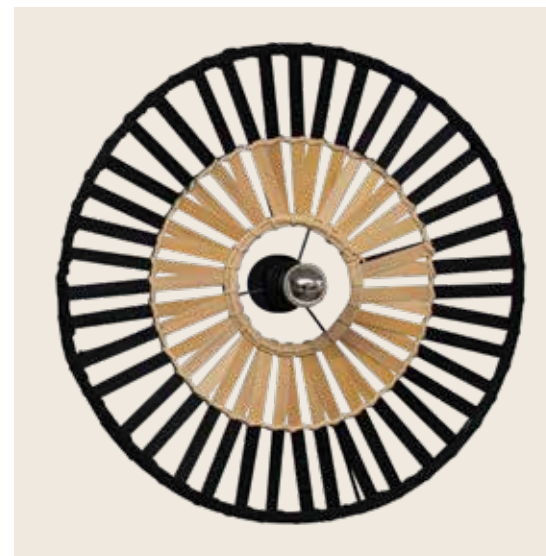

Bulb 1x E27
Power 40W MAX
Input 220-240V, 50/60Hz
Dimensions Ø: 60cm L: 8cm
Base Ø: 8cm H: 2.5cm
Material Metal - Bamboo
Color Natural-Black / **Code 19252**