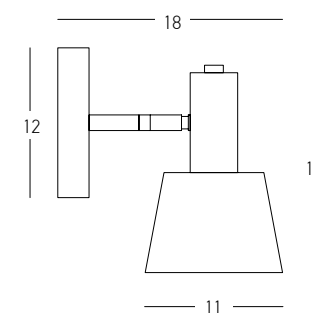

Bulb 1x E14
Power 5W MAX
Input 220-240V, 50/60Hz
Dimensions L: 18cm W: 11cm H: 18cm
Base Ø: 12cm H: 2cm
Material Metal - Aluminium
Color White Matt-Gold Matt / **Code 20218**
Grey Matt-Gold Matt / **Code 20219**