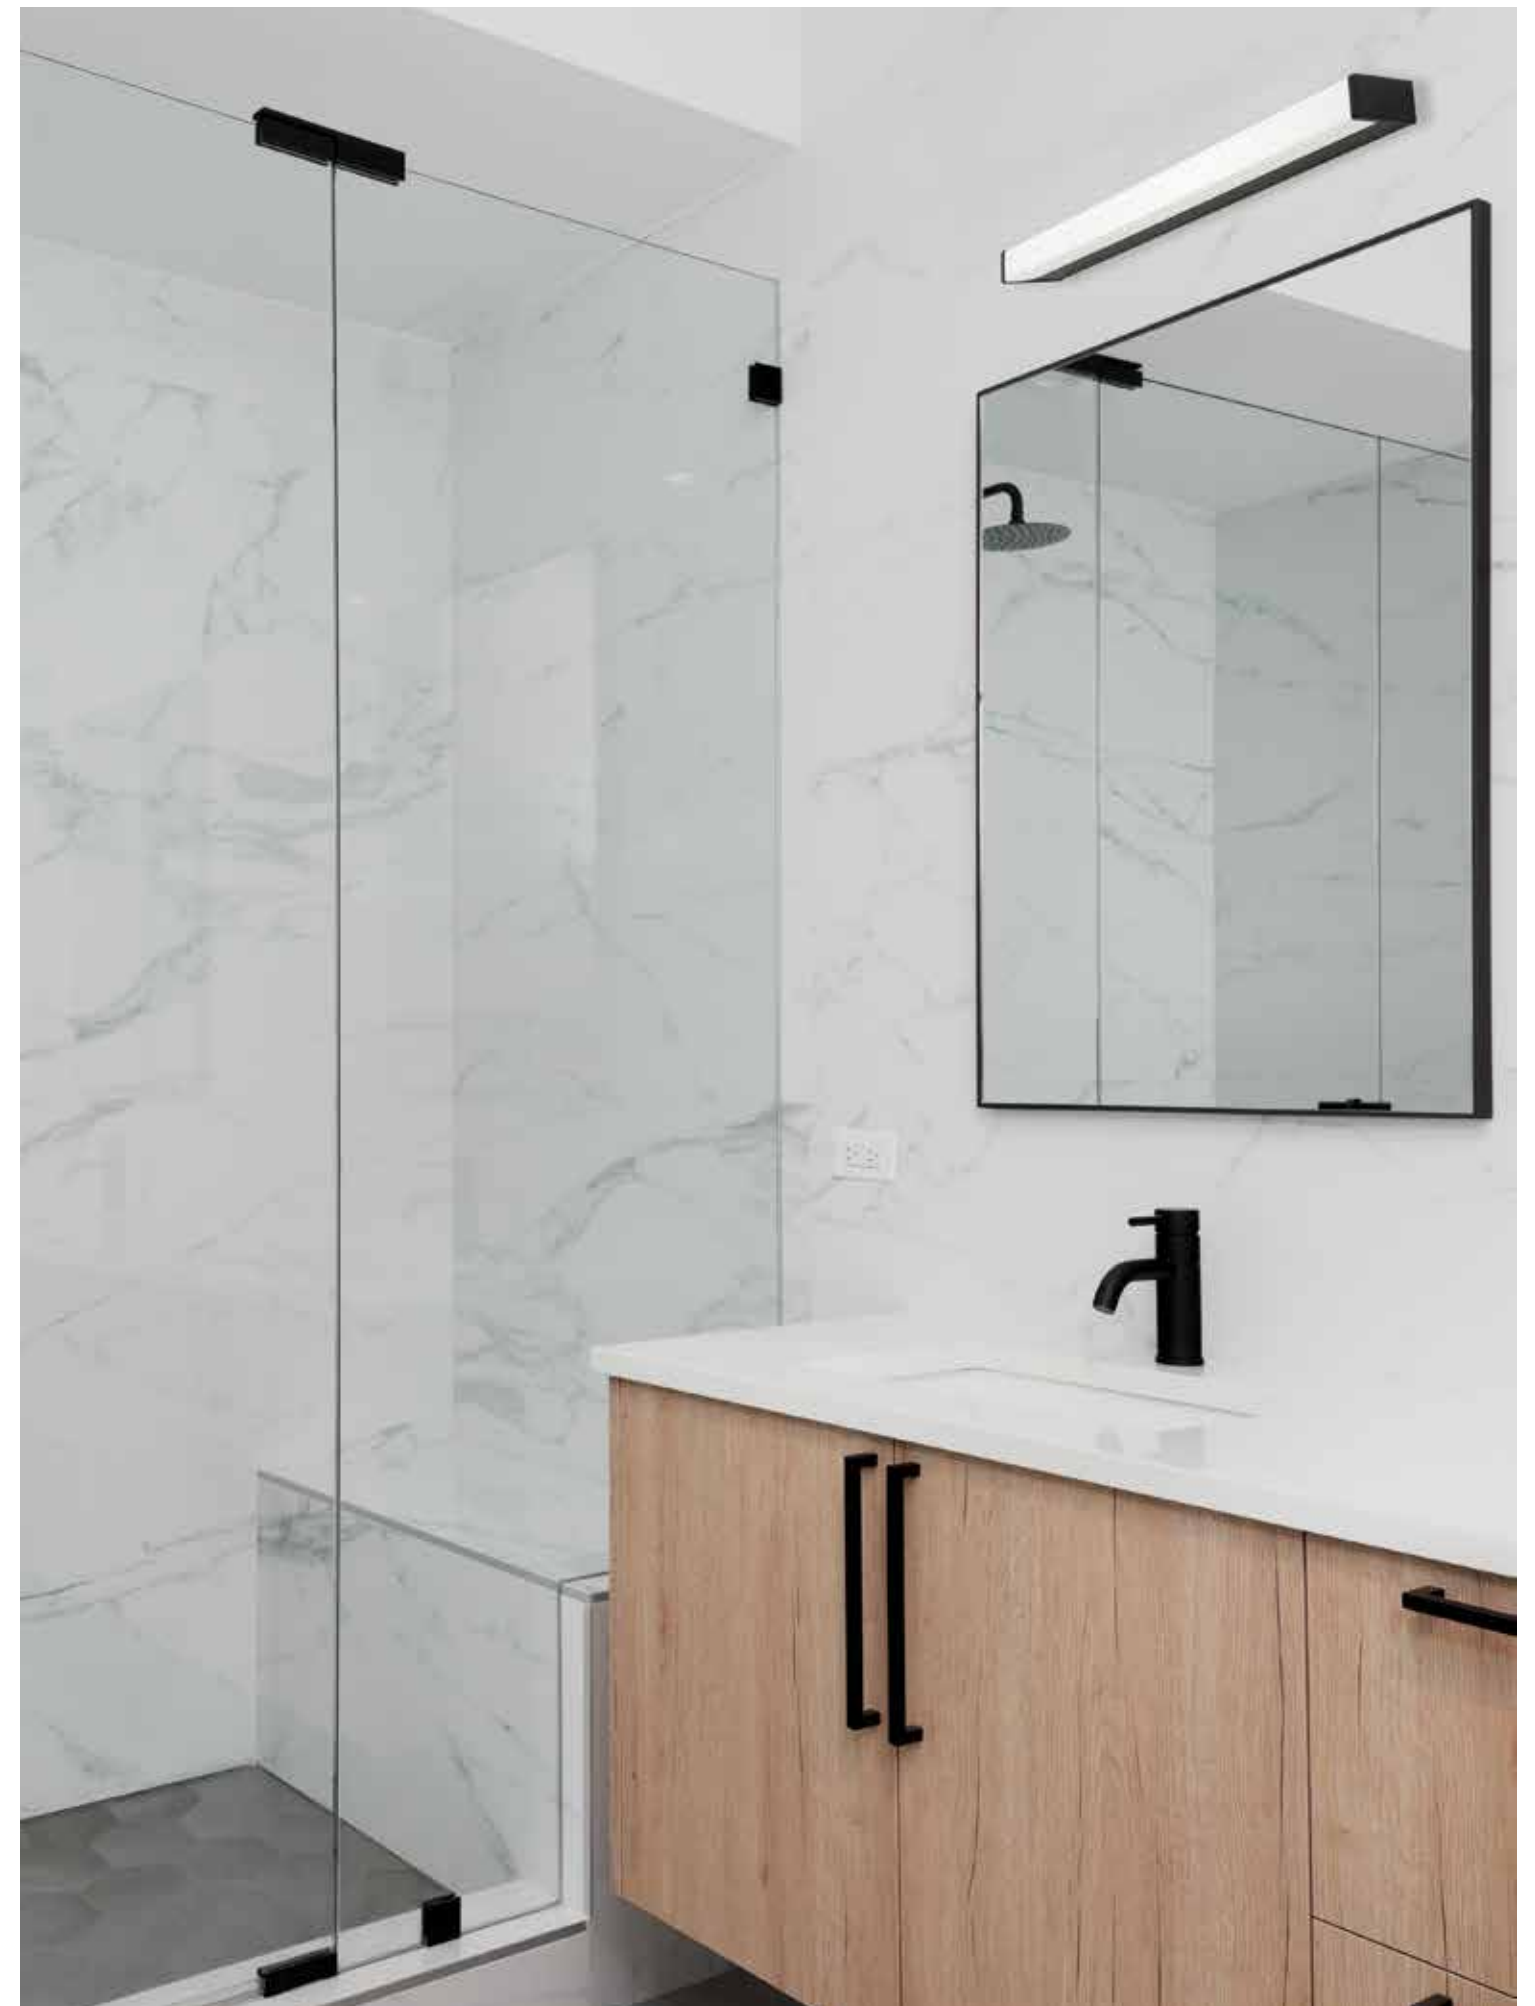

Power 16W
Input 220-240V, 50/60Hz
Color Temperature 3000K
Lumen 1280Lm
Cri 80
Dimensions L: 8cm W: 55cm H: 3.8cm
Non Dimmable ☒
Material Aluminium - Acrylic
Special Feature IP 44
Color Black Matt / **Code 180041-B**

Power 16W
Input 220-240V, 50/60Hz
Color Temperature 3000K
Lumen 1280Lm
Cri 80
Dimensions L: 8cm W: 55cm H: 3.8cm
Non Dimmable ☒
Material Aluminium - Acrylic
Special Feature IP 44
Color Chrome / **Code 180041**