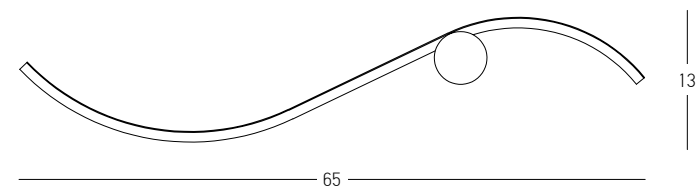

Power 19W
Input 220-240V, 50/60Hz
Color Temperature 3000K
Lumen 1260Lm
Cri 80
Dimensions L: 6cm W: 102cm H: 20cm
Base Ø: 6.5cm L: 6cm
Non Dimmable ☒
Material Metal - Aluminium - Silicon
Color Black Matt-Gold Matt / **Code 25267**

Power 14W
Input 220-240V, 50/60Hz
Color Temperature 3000K
Lumen 880Lm
Cri 80
Dimensions L: 6cm W: 65cm H: 13cm
Base Ø: 5.5cm L: 6cm
Non Dimmable ☒
Material Metal - Aluminium - Silicon
Color Black Matt-Gold Matt / **Code 25266**