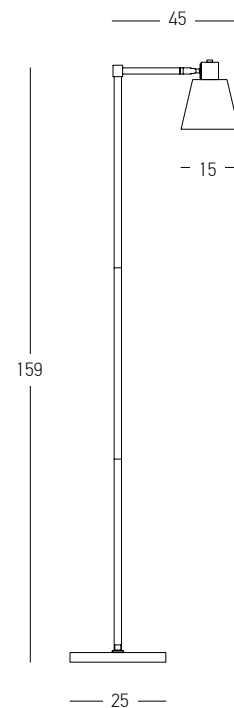

Bulb 1x E14
 Power 25W MAX
 Input 220-240V, 50/60Hz
 Dimensions L: 17cm H: 42cm
 Base Ø: 13cm H: 2cm
 Material Metal - Aluminium
 Special Feature 150cm Cable Available
 Color Black Matt-Gold Matt / **Code 20217**