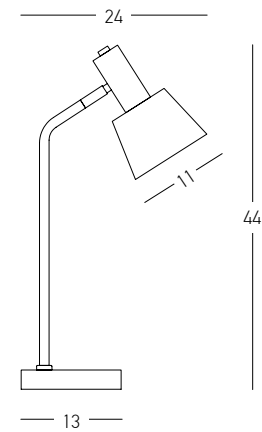

Bulb 1x E14
Power 25W MAX
Input 220-240V, 50/60Hz
Dimensions L: 24cm H: 44cm
Base Ø: 13cm H: 2.5cm
Material Metal - Aluminium
Special Feature 150cm Cable Available
Color Grey Matt-Gold Matt / **Code 20220**