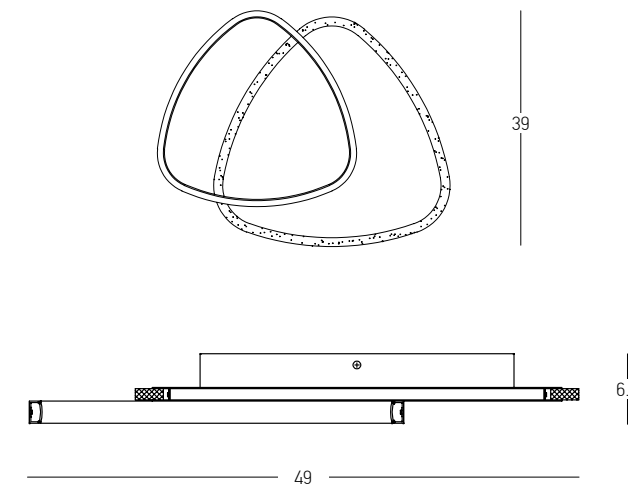

Power	36W
Input	220-240V, 50/60Hz
Color Temperature	3000K
Lumen	2125Lm
Cri	80
Dimensions	L: 49cm W: 39cm H: 6.2cm
Base	Ø: 28cm H: 3cm
Dimmable Triac	○
Material	Metal - Aluminium - Acrylic
Color	White Matt / Code 23092
Color	Gold Matt-White Matt / Code 23093