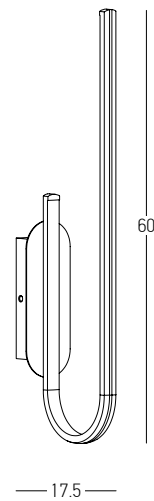

Power 21W
Input 220-240V, 50/60Hz
Color Temperature 3000K
Lumen 1271Lm
Cri 80
Dimensions L: 17.5cm W: 7.5cm H: 60cm
Base W: 7.5cm H: 20cm
Dimmable Triac ☒
Material Metal - Aluminium - Acrylic
Color Sandy Black / **Code 1936**
Color Gold Matt / **Code 1935**