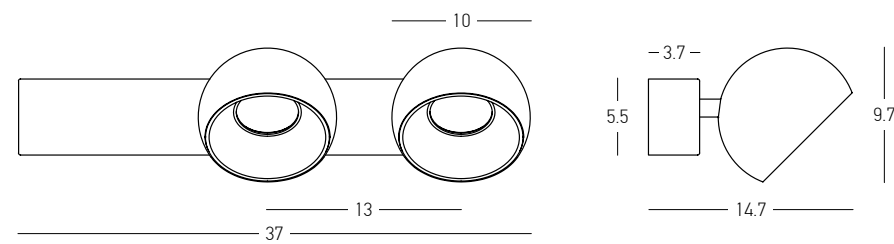

Power	25W
Input	220-240V, 50/60Hz
Color Temperature	3000K
Lumen	1530Lm
Cri	80
Dimensions	L: 14.7cm W: 37cm H: 9.7cm
Base	L: 3.7cm W: 36cm H: 5.5cm
Shades	Ø: 10cm H: 6.5cm
Dimmable Triac	☉
Material	Metal - Aluminium - Plastic
Special Feature	359° Movable Shades
Color	Sandy Black Base-Champagne Shades / Code 25342
Color	Sandy Black Base-Brushed Nickel Shades / Code 25343