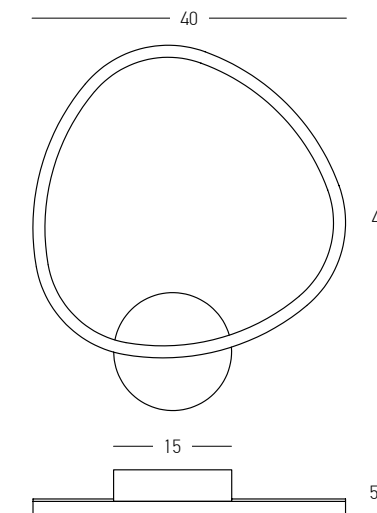

Power	26W
Input	220-240V, 50/60Hz
Color Temperature	3000K
Lumen	950Lm
Cri	90
Dimensions	L: 5.6cm W: 40cm H: 46cm
Base	Ø: 15cm L: 4cm
Dimmable Triac	☉
Material	Metal - Aluminium - Acrylic
Color	Black Matt / Code 25408
Color	Brushed Gold / Code 25409