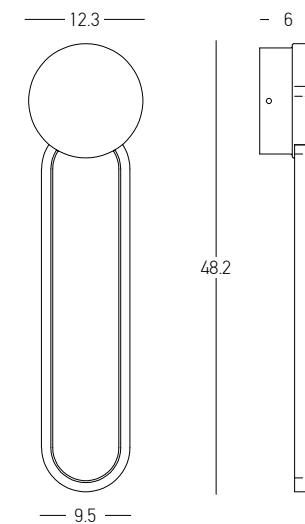

Power	13W
Input	220-240V, 50/60Hz
Color Temperature	3000K
Lumen	765Lm
Cri	80
Dimensions	L: 6cm W: 12.3cm H: 48.2cm
Base	Ø: 12.3cm L: 6cm
Dimmable Triac	☉
Material	Aluminium - Silicon
Special Feature	Profile 2x1.5cm
Color	Black Matt-Gold Matt Ring / Code 23102
Color	Gold Matt-Black Matt Ring / Code 23103