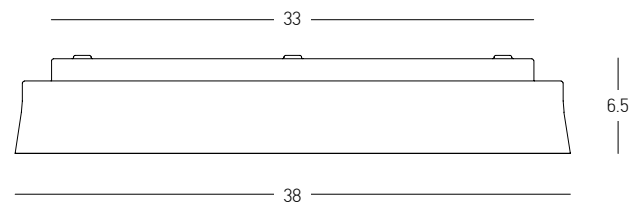

Power 20W
Input 220-240V, 50/60Hz
Color Temperature 3000K
Lumen 2300Lm
Cri 80
Dimensions Ø: 38cm H: 6.5cm
Base Ø: 33cm H: 2cm
Dimmable Triac ☐
Material Metal - Acrylic
Color White Matt / **Code 22127**
Black Matt / **Code 22128**