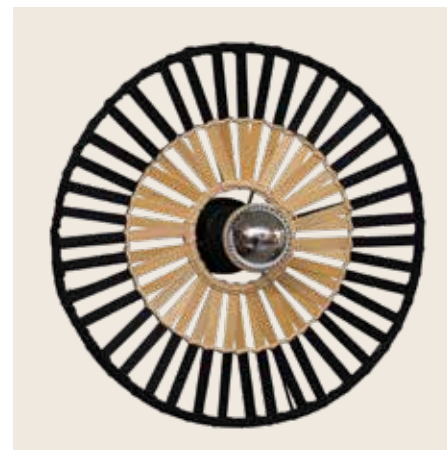

Bulb 1x E27
Power 40W MAX
Input 220-240V, 50/60Hz
Dimensions Ø: 40cm L: 8cm
Base Ø: 8cm H: 2.5cm
Material Metal - Bamboo
Color Natural-White / **Code 19251**
Color Natural-Black / **Code 19253**