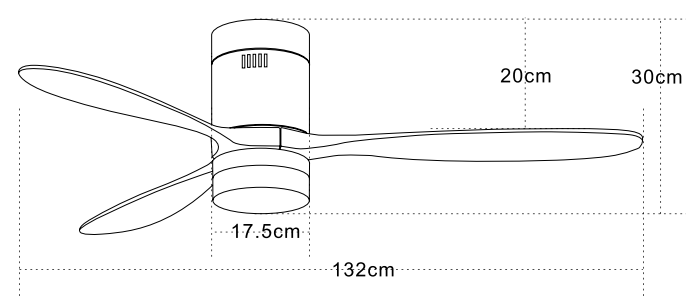

LED Light Source 18W
Input 220-240V, 50/60Hz
Color Temperature 3000K, 4000K, 6500K
Lumen 1500Lm
Cri 80
dB 23
Dimensions 52" Ø: 132cm H: 30cm
Air Flow 141m³ min
Night Mode Time Setting 1h / 2h / 4h / 8h
Material Metal - Polycarbonate - Wood
Special Feature Summer Function
Motor Feature AC Motor 55W
3 Speeds
Color Black Matt-Cherry Wood Blades / **Code 19144**