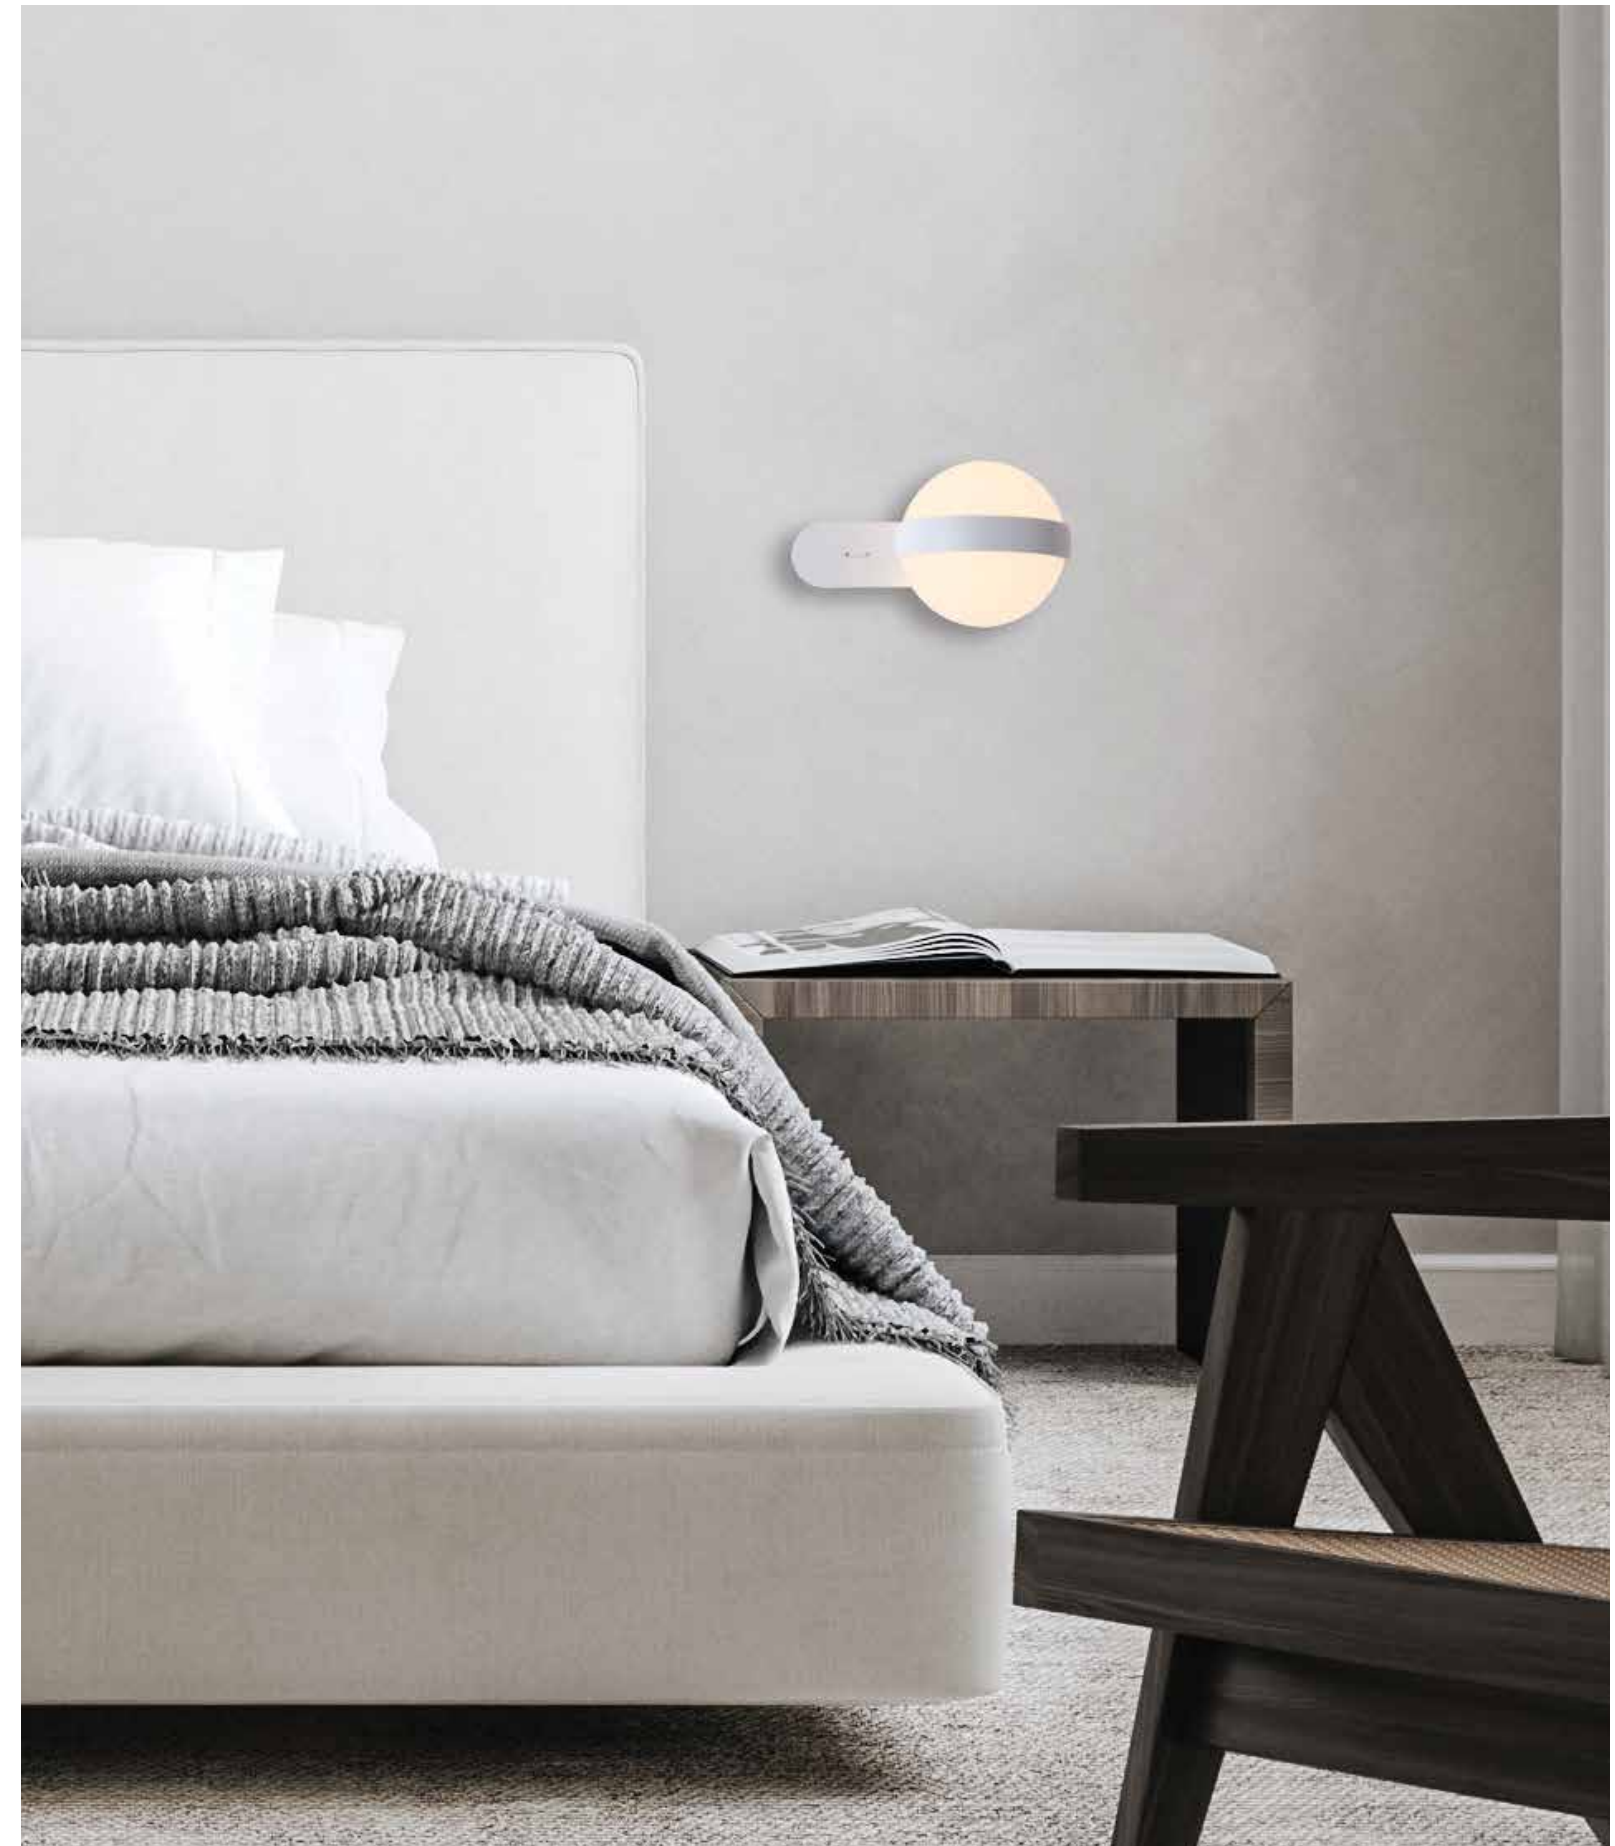

Power 3W
Input 220-240V, 50/60Hz
Color Temperature 3000K
Lumen 255Lm
Cri 80
Dimensions Ø: 13cm L: 16.4cm H: 13.5cm
Non Dimmable ☒
Switch On/Off
Material Metal - Aluminium
Special Feature USB Charger
Flex 19cm
Stick Ø: 3cm H: 5cm
Color White Matt / **Code H58**

Power 5.6W
Input 220-240V, 50/60Hz
Color Temperature 3000K
Lumen 400Lm
Cri 80
Dimensions L: 15.5cm W: 20cm H: 12cm
Base L: 2.5cm W: 20cm H: 6cm
Non Dimmable ☒
Switch On/Off
Material Metal - Acrylic
Color White Matt / **Code 20167**