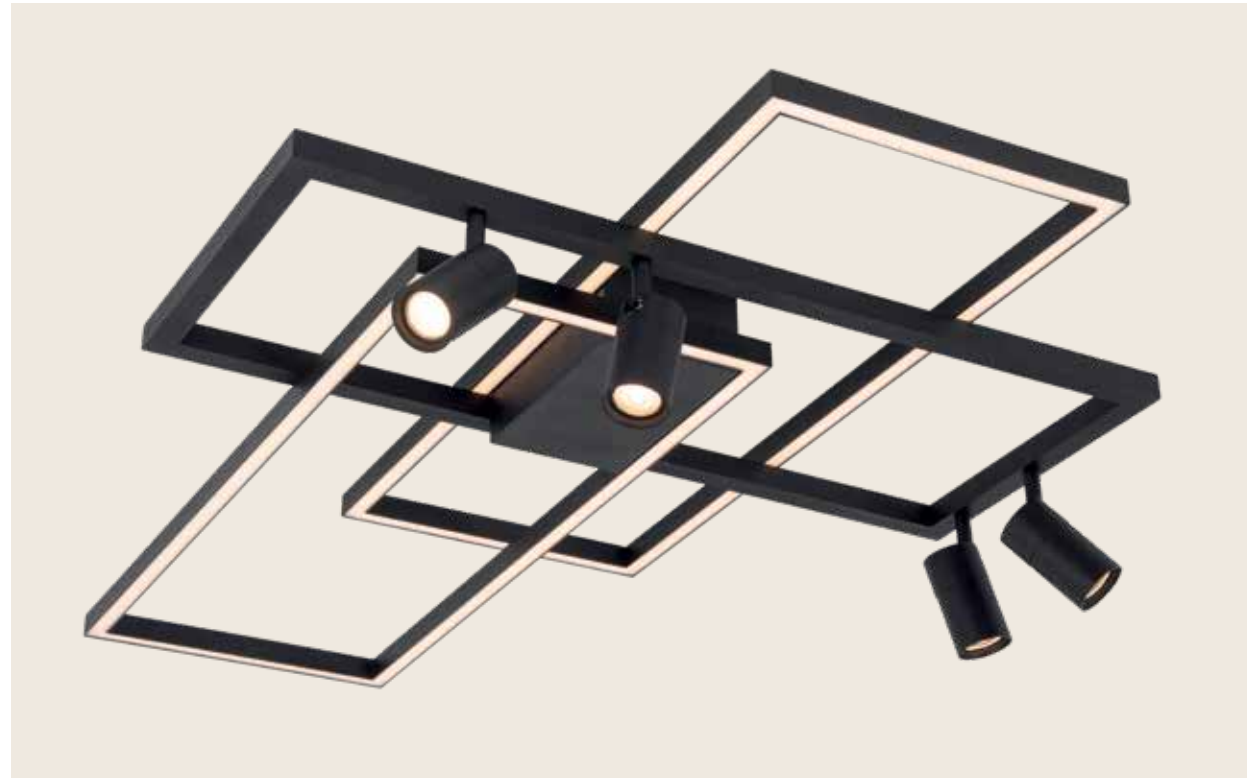

Power 32W + 4x5W
Input 220-240V, 50/60Hz
Color Temperature 3000K
Lumen 5700Lm
Cri 80
Dimensions L: 90cm W: 67cm H: 12-17cm
Base L: 18cm W: 10.5cm H: 6cm
Spots Dimensions Ø: 4.5cm L: 8cm
Dimmable Triac ☐
Material Aluminium - Acrylic
Special Feature Profile 2x1.7cm
Movable Spots
Color Sandy Black / **Code 22020**