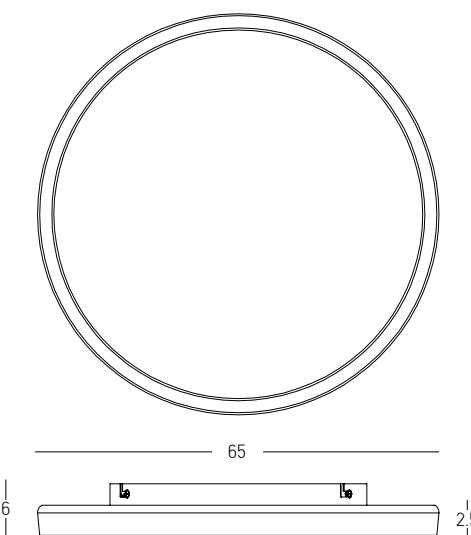

2700K

3000K

4000K

Power 42W
 Input 220-240V, 50/60Hz
 Color Temperature 2700K, 3200K, 4000K
 Lumen 2511Lm, 2777Lm, 2933Lm
 Cri 90
 Dimensions Ø: 45cm H: 6cm
 Base Ø: 24.5cm H: 3.5cm
 DALI Dimmable
 Material Metal - Aluminium - Microprismatic Diffuser
 Color Sandy White / **Code 25197**
 Color Sandy Black / **Code 25198**