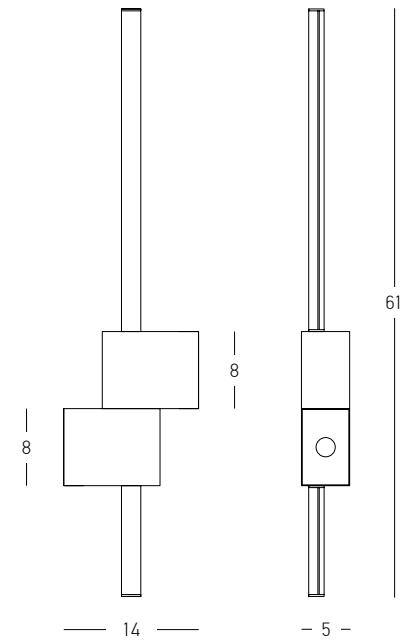

Power 20W
Input 220-240V, 50/60Hz
Color Temperature 3000K
Lumen 1899Lm
Cri 80
Dimensions L: 5cm W: 14cm H: 61cm
Dimmable Triac ☒
Material Metal - Aluminium - Acrylic
Special Feature Profile 2x1.6cm
Left - Right - Back Light
Color Sandy Black / **Code 25147**