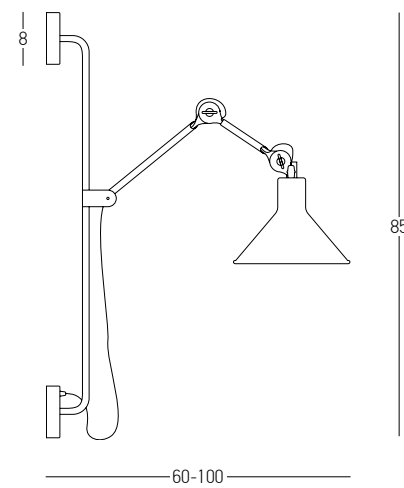

Bulb 1x E27
Power 40W MAX
Input 220-240V, 50/60Hz
Dimensions L: 60-100cm W: 20cm H: 85cm
Base Ø: 8cm H: 2cm
Material Metal - Aluminium
Special Feature Shade Ø: 20cm
Multi-directional - Extendable
Color Black Matt-White / **Code 19218**