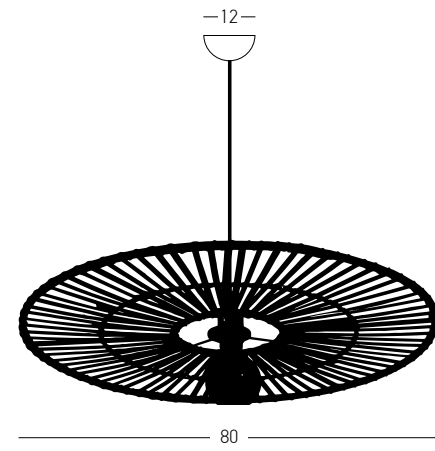

Bulb 1x E27
Power 40W MAX
Input 220-240V, 50/60Hz
Dimensions Ø: 80cm H: 1.5cm
Base Ø: 12cm H: 6cm
Material Metal - Bamboo
Special Feature 150cm Cable Adjustable
Color Natural-White / **Code 19106**