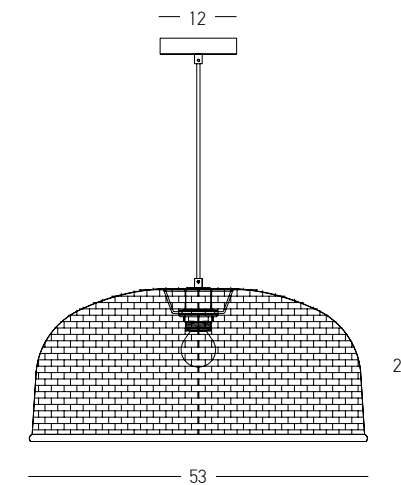

Bulb	1x E27
Power	40W MAX
Input	220-240V, 50/60Hz
Dimensions	Ø: 53cm H: 24cm
Base	Ø: 12cm H: 2.5cm
Material	Metal - Rattan
Special Features	200cm Gold Fabric Cable Adjustable
Color	Natural-Brown Beige / Code 25442