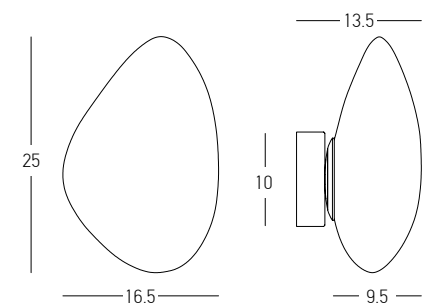

Power 5W
Input 220-240V, 50/60Hz
Color Temperature 3000K
Lumen 400Lm
Cri 80
Dimensions L: 13.5cm W: 16.5cm H: 25cm
Base Ø: 10cm H: 3cm
Non Dimmable ☒
Material Metal - Opal Glass
Color White / **Code 20137**