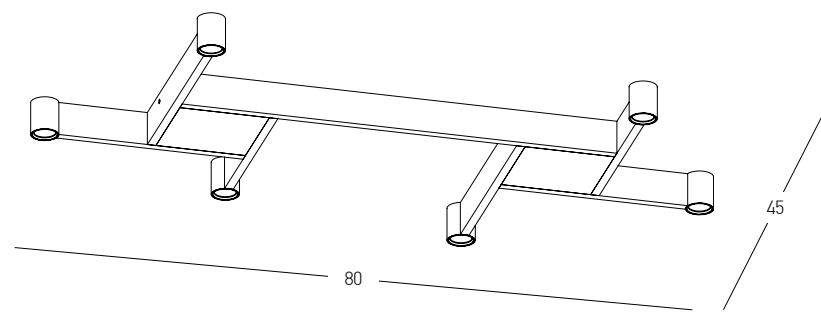

Power 23W
Input 220-240V, 50/60Hz
Color Temperature 3000K
Lumen 1856Lm
Cri 90
Dimensions L: 80cm W: 45cm H: 3cm
Beam Angle 24°
Dimmable Triac ☐
Material Metal - Aluminium
Color Sandy Black / Code 23042