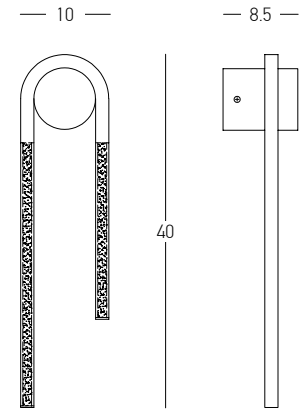

Power 11W
Input 220-240V, 50/60Hz
Color Temperature 3000K
Lumen 621Lm
Cri 80
Dimensions L: 8.5cm W: 10cm H: 40cm
Base Ø: 6.8cm L: 8.5cm
Dimmable Triac ☐
Material Aluminium - PC Diffuser
Special Feature Profile 1.5x1.5cm
Color Gold Matt-Black Matt / **Code 23106**

Power 13W
Input 220-240V, 50/60Hz
Color Temperature 3000K
Lumen 710Lm
Cri 80
Dimensions L: 8.5cm W: 10cm H: 60cm
Base Ø: 6.8cm L: 8.5cm
Dimmable Triac ☐
Material Aluminium - PC Diffuser
Special Feature Profile 1.5x1.5cm
Color Gold Matt-Black Matt / **Code 23107**