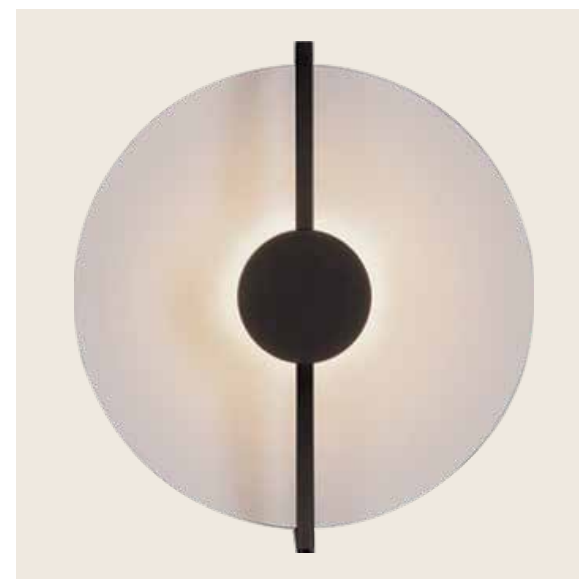

Power 13W
Input 220-240V, 50/60Hz
Color Temperature 3000K
Lumen 1300Lm
Cri 90
Dimensions Ø: 35cm H: 38cm L: 11.7cm
Base Ø: 19.6cm L: 3.5cm
Non Dimmable ☒
Material Metal - Aluminium
Color Sandy Black-White Matt / **Code 1910**