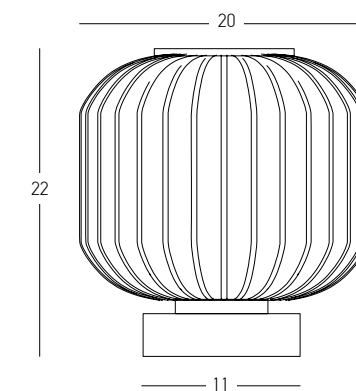

Bulb 1x E27
Power 25W MAX
Input 220-240V, 50/60Hz
Dimensions Ø: 20cm H: 22cm
Base Ø: 11cm H: 2.5cm
Material Metal - Glass
Special Feature 150cm Cable Available
Color Transparent-Antique Brass / **Code 20250**