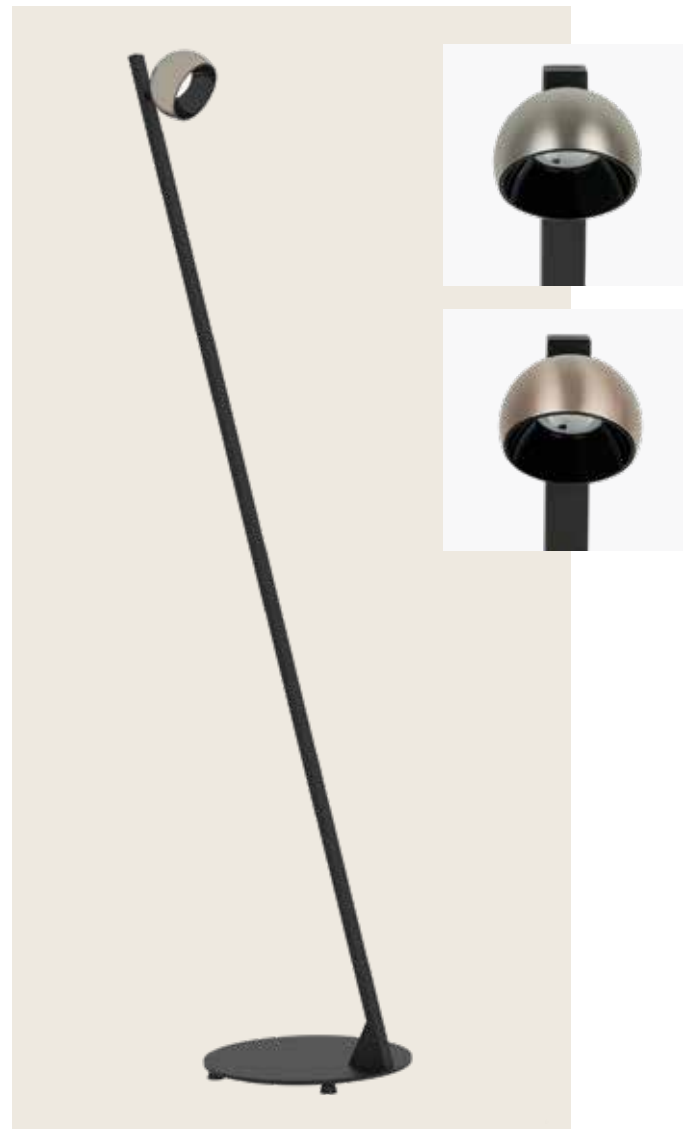

Power 7W
Input 220-240V, 50/60Hz
Color Temperature 3000K
Lumen 611Lm
Cri 90
Dimensions L: 40.5cm W: 30cm H: 146.5cm
Base Ø: 30cm H: 2cm
Shade Ø: 10cm H: 6.5cm
Dimmable Touch ☐
Material Metal - Aluminium - Plastic
Special Feature 359° Movable Shade
150cm Cable Available

Color Sandy Black Base-Champagne Shades / **Code 25344**
Color Sandy Black Base-Brushed Nickel Shades / **Code 25345**