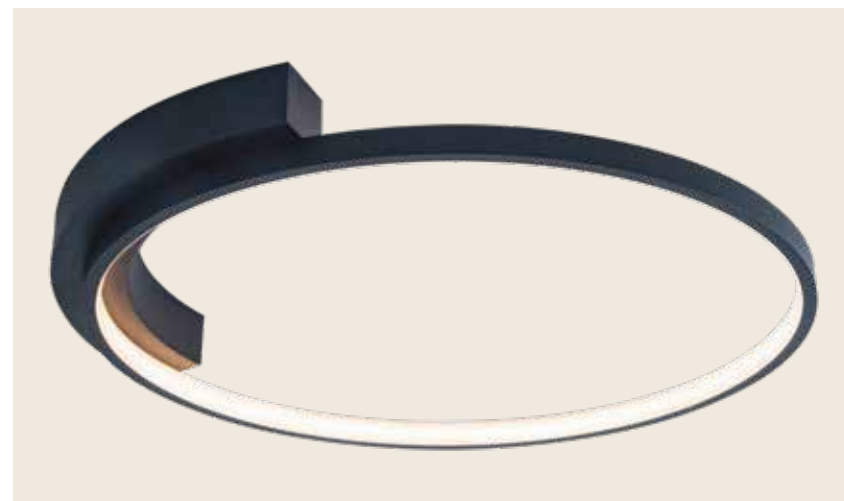

Power 39W
Input 220-240V, 50/60Hz
Color Temperature 3000K
Lumen 2084Lm
Cri 90
Dimensions Ø: 52.5cm H: 6cm
Base L: 43cm W: 5cm H: 4cm
Non Dimmable ☒
Material Metal - Aluminium - Silicon
Color Sandy Black / **Code 2076**
Sandy White / **Code 2077**