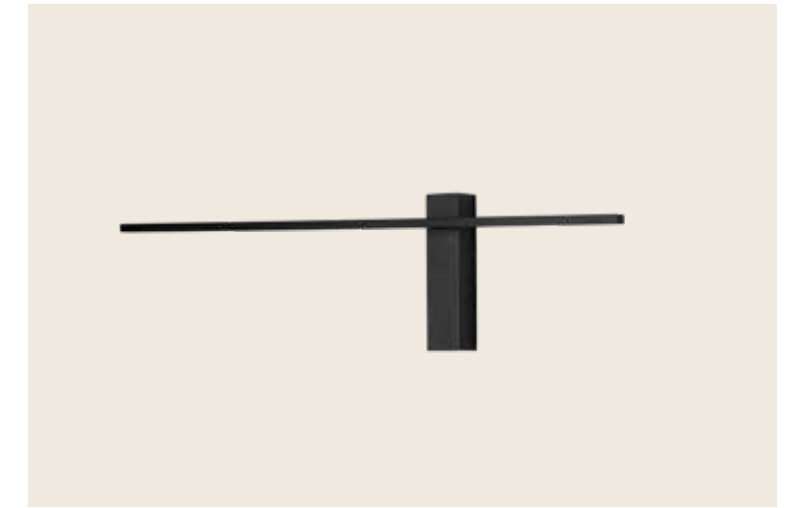

Power	14W
Input	220-240V, 50/60Hz
Color Temperature	3000K
Lumen	404Lm
Cri	80
Dimensions	L: 8cm W: 20cm H: 100cm
Base	L: 4cm W: 20cm H: 5cm
Non Dimmable	☒
Material	Metal - Aluminium - Acrylic
Special Features	Rotatable Arm Profile 1.2x1.6cm
Color	Sandy Black / Code 25318