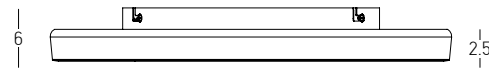

2700K

3200K

4000K

85

Power 84W
 Input 220-240V, 50/60Hz
 Color Temperature 2700K, 3200K, 4000K
 Lumen 6152Lm, 6486Lm, 6781Lm
 Cri 90
 Dimensions Ø: 85cm H: 6cm
 Base Ø: 54.5cm H: 3.5cm
 DALI Dimmable 
 Material Metal - Aluminium - Microprismatic Diffuser
 Color Sandy Black / **Code 25201**
 Color Sandy White / **Code 25202**