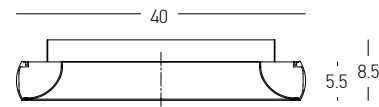

Power 32W
Input 220-240V, 50/60Hz
Color Temperature 3000K
Lumen 1800Lm
Cri 80
Dimensions Ø: 40cm H: 8.5cm
Base Ø: 32cm H: 3cm
Dimmable Triac ☐
Material Aluminium - Acrylic
Color Sandy Black / **Code 2040**
Color Sandy White / **Code 2041**
Color Brushed Gold Matt / **Code 2042**

Power 43W
Input 220-240V, 50/60Hz
Color Temperature 3000K
Lumen 3715Lm
Cri 80
Dimensions Ø: 60cm H: 8.5cm
Base Ø: 52cm H: 3cm
Dimmable Triac ☐
Material Aluminium - Acrylic
Color Sandy Black / **Code 2048**
Color Sandy White / **Code 2049**
Color Brushed Gold Matt / **Code 2050**

Power 55W
Input 220-240V, 50/60Hz
Color Temperature 3000K
Lumen 4080Lm
Cri 80
Dimensions Ø: 80cm H: 8.5cm
Base Ø: 72cm H: 3cm
Dimmable Triac ☐
Material Aluminium - Acrylic
Color Sandy Black / **Code 2056**
Color Sandy White / **Code 2057**
Color Brushed Gold Matt / **Code 2058**