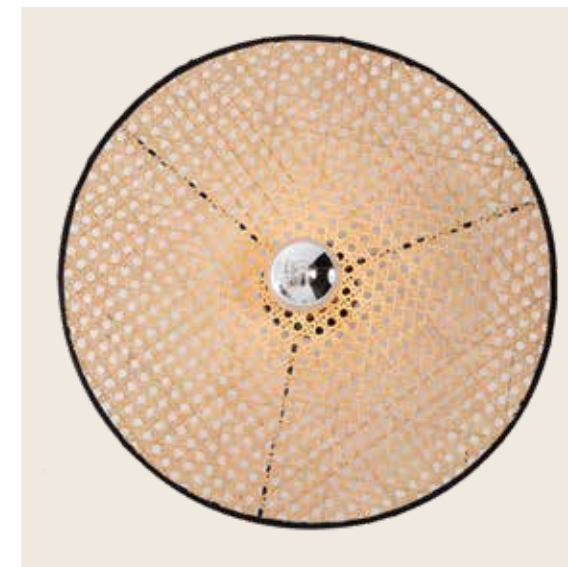

Bulb 1x E27
Power 20W MAX
Input 220-240V, 50/60Hz
Dimensions Ø: 40cm L: 11.5cm
Base Ø: 8cm H: 2.5cm
Material Metal - Bush
Color Natural-Sandy Black / Code 22174