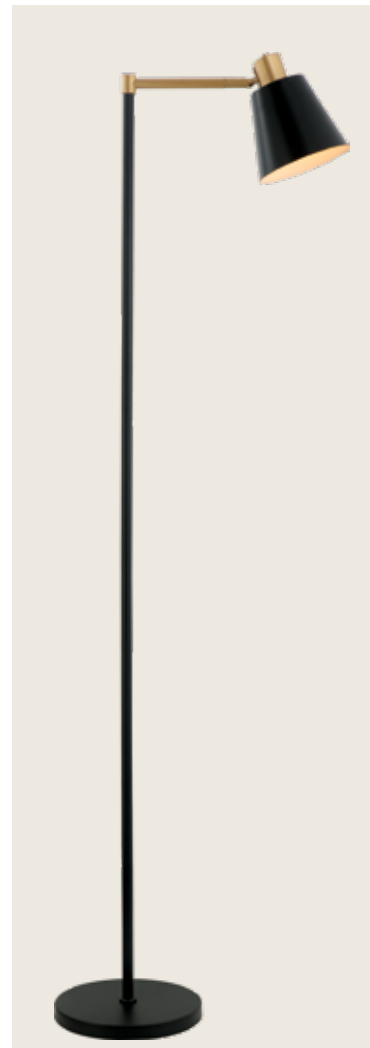

Bulb 1x E14
 Power 25W MAX
 Input 220-240V, 50/60Hz
 Dimensions L: 17cm H: 42cm
 Base Ø: 13cm H: 2cm
 Material Metal - Aluminium
 Special Feature 150cm Cable Available
 Color Black Matt-Gold Matt / **Code 20217**