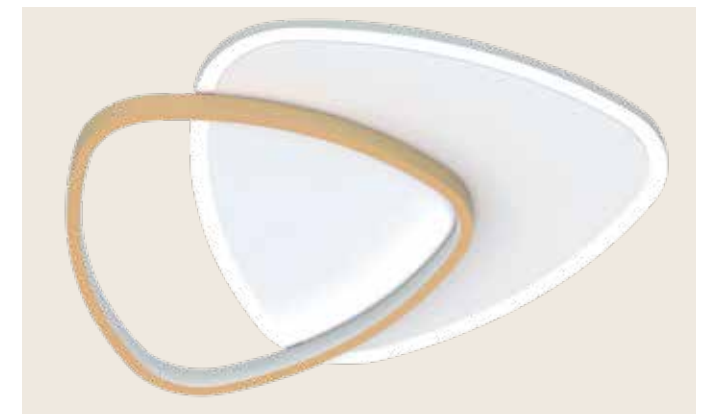

Power	36W
Input	220-240V, 50/60Hz
Color Temperature	3000K
Lumen	2125Lm
Cri	80
Dimensions	L: 49cm W: 39cm H: 6.2cm
Base	Ø: 28cm H: 3cm
Dimmable Triac	○
Material	Metal - Aluminium - Acrylic
Color	White Matt / Code 23092
Color	Gold Matt-White Matt / Code 23093