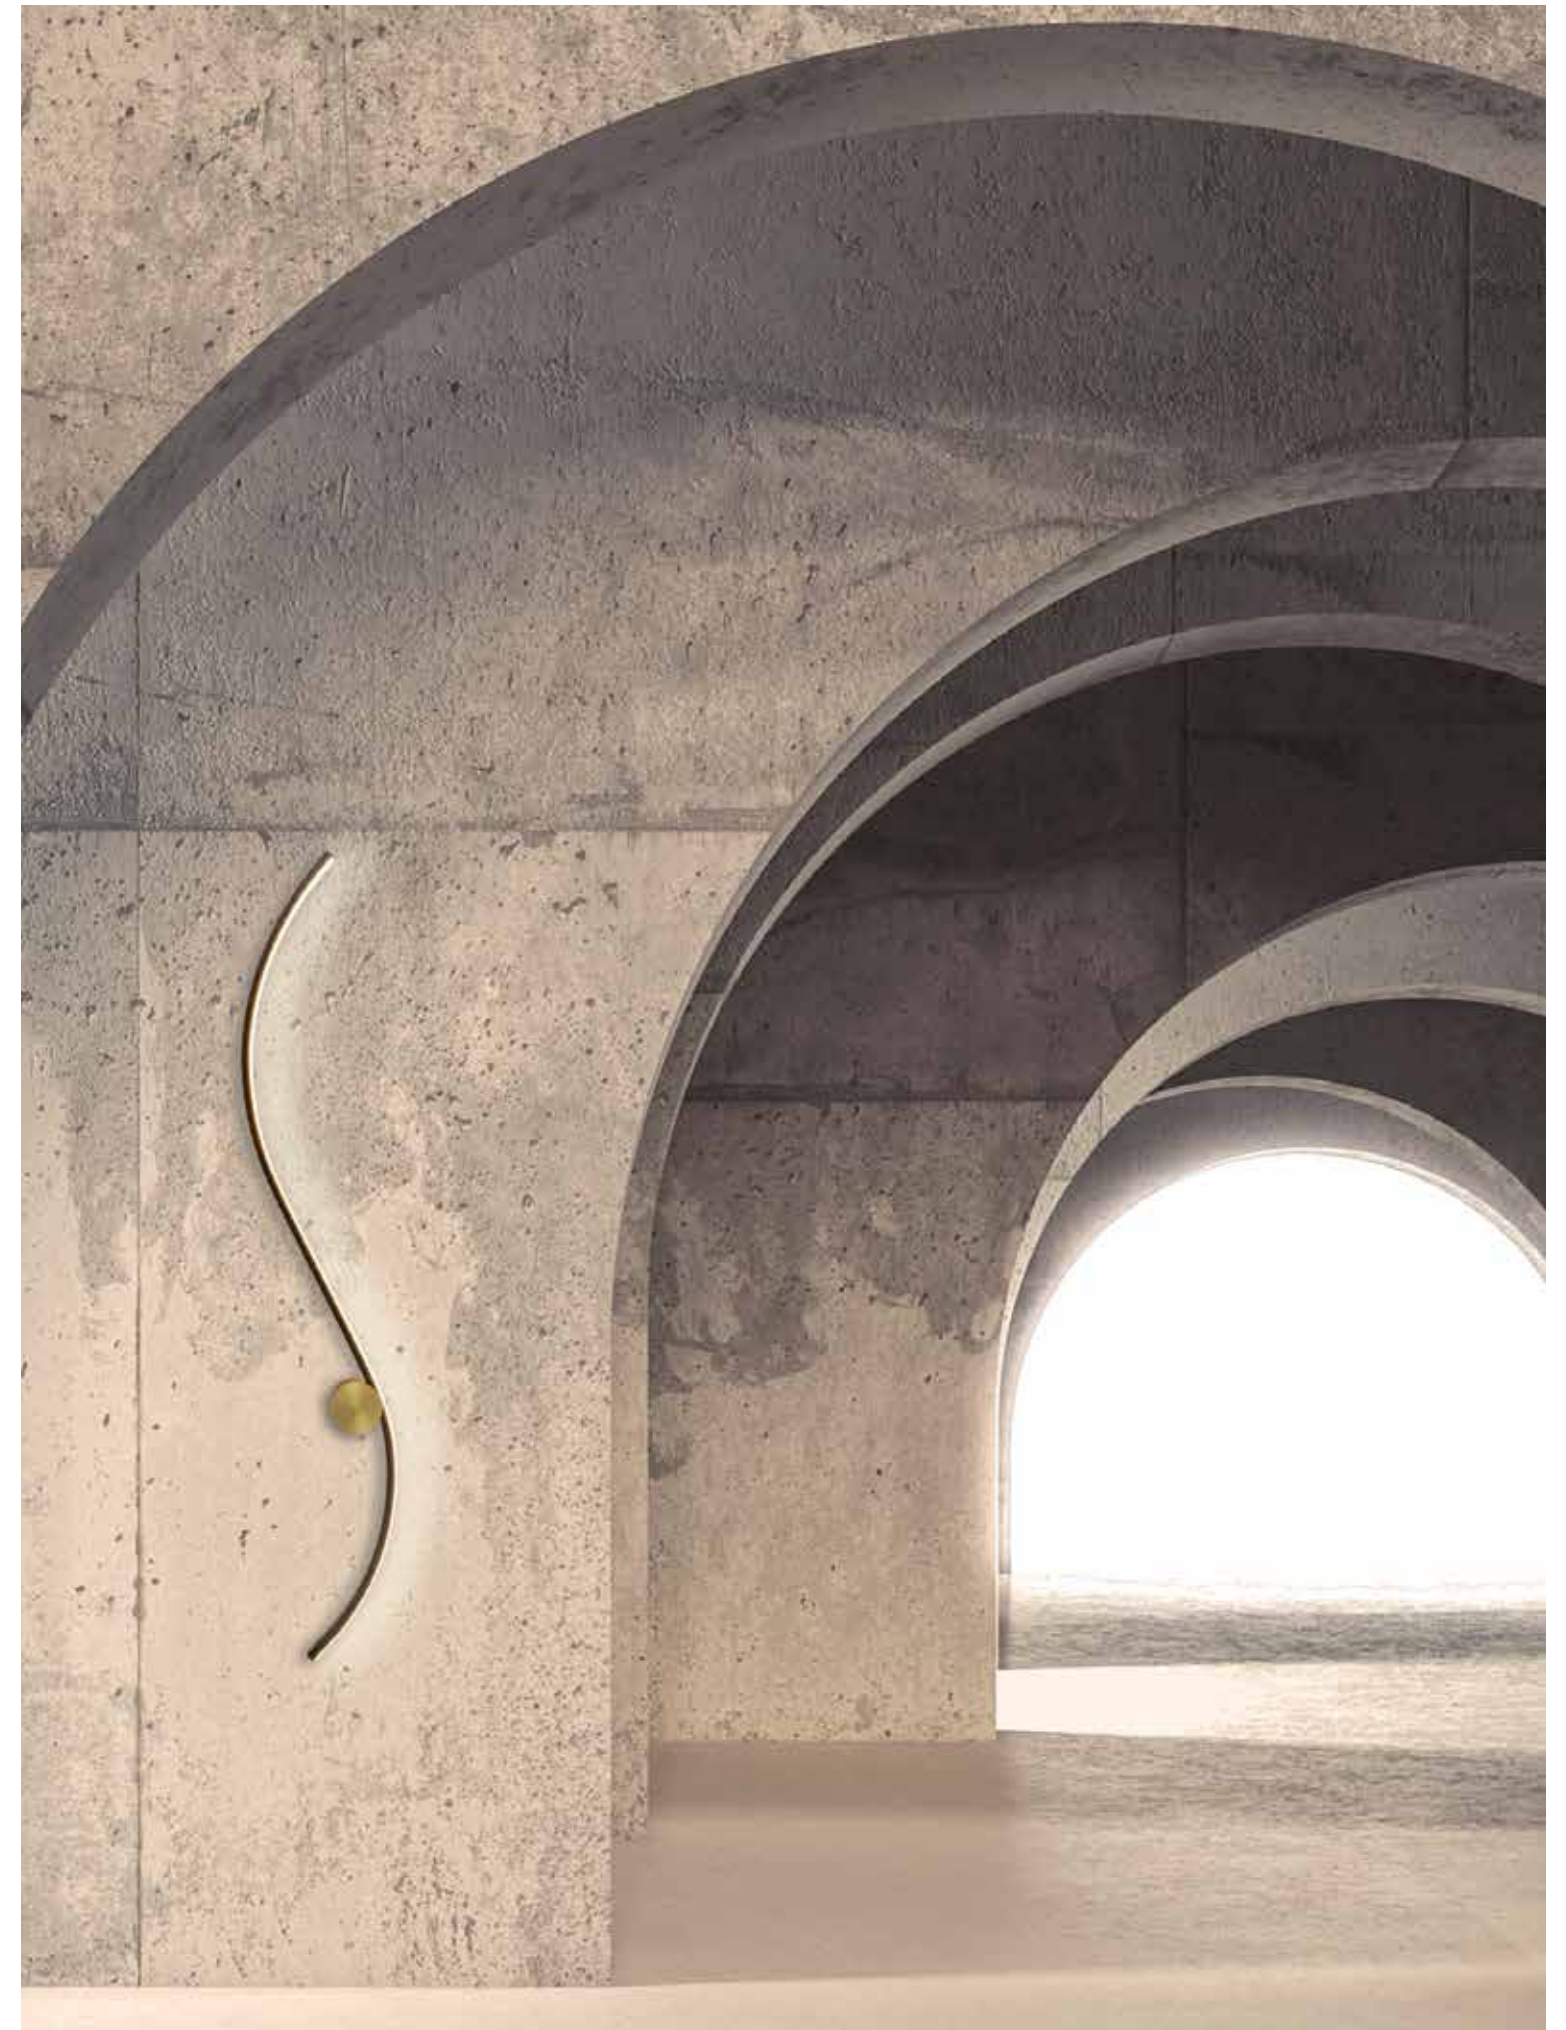

Power 19W
Input 220-240V, 50/60Hz
Color Temperature 3000K
Lumen 1260Lm
Cri 80
Dimensions L: 6cm W: 102cm H: 20cm
Base Ø: 6.5cm L: 6cm
Non Dimmable ☒
Material Metal - Aluminium - Silicon
Color Black Matt-Gold Matt / **Code 25267**

Power 14W
Input 220-240V, 50/60Hz
Color Temperature 3000K
Lumen 880Lm
Cri 80
Dimensions L: 6cm W: 65cm H: 13cm
Base Ø: 5.5cm L: 6cm
Non Dimmable ☒
Material Metal - Aluminium - Silicon
Color Black Matt-Gold Matt / **Code 25266**