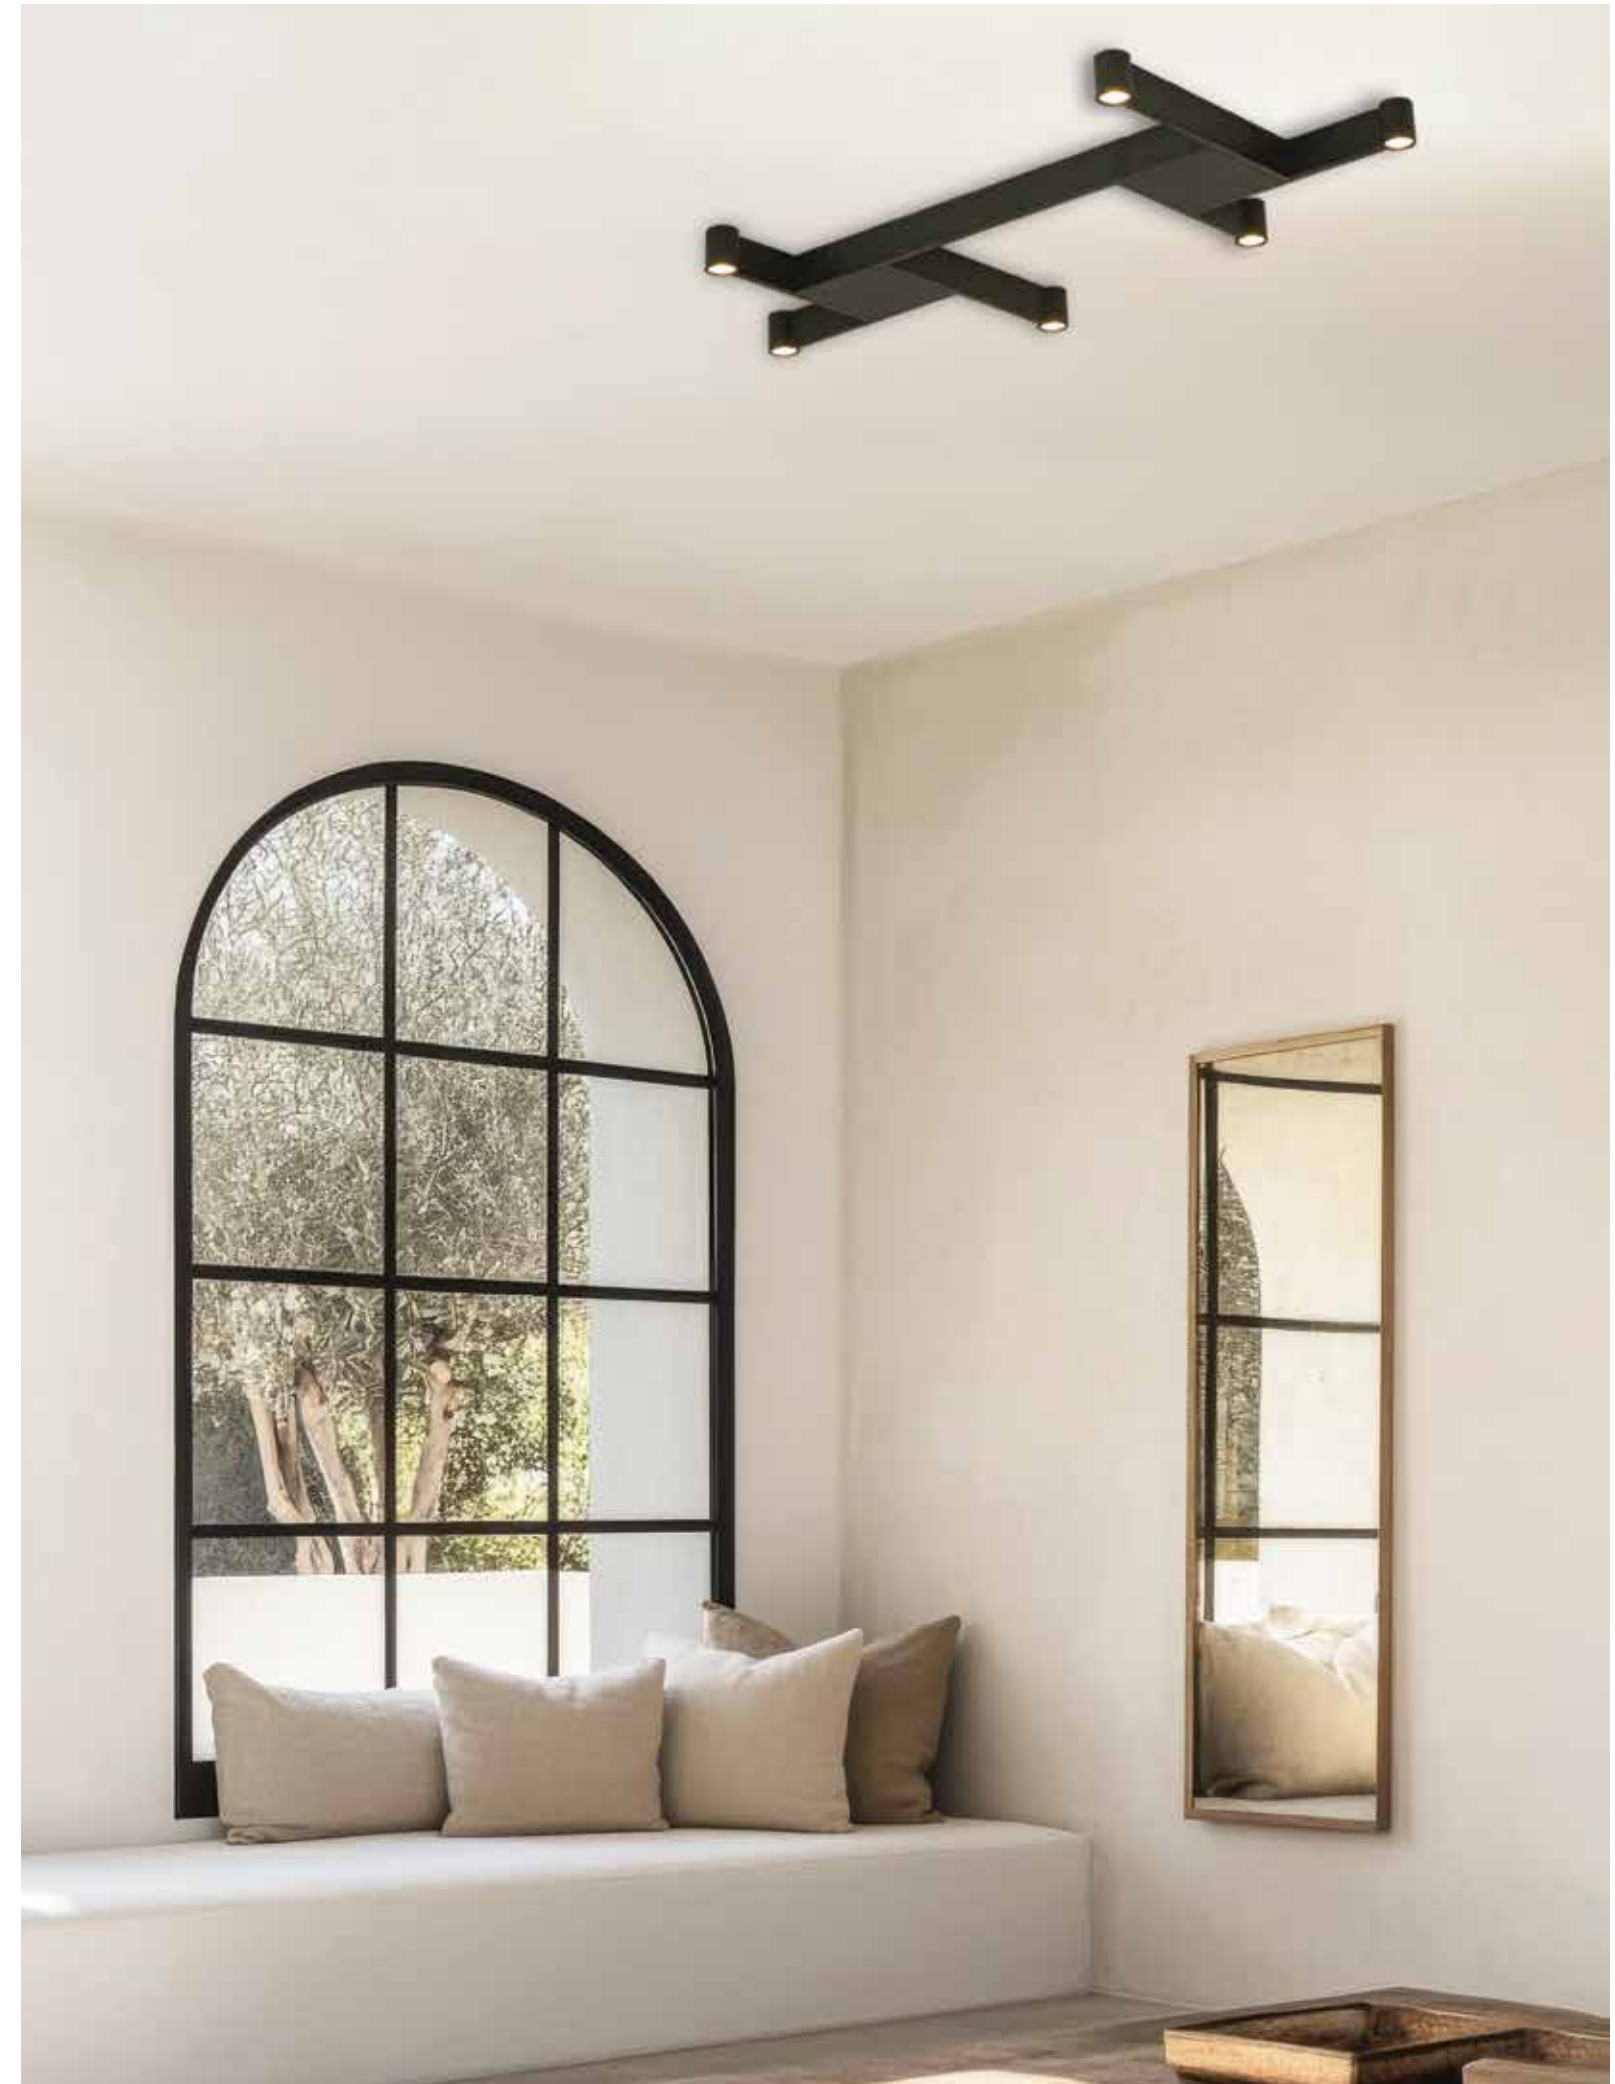

Power 23W
Input 220-240V, 50/60Hz
Color Temperature 3000K
Lumen 1856Lm
Cri 90
Dimensions L: 80cm W: 45cm H: 3cm
Beam Angle 24°
Dimmable Triac ☐
Material Metal - Aluminium
Color Sandy Black / Code 23042