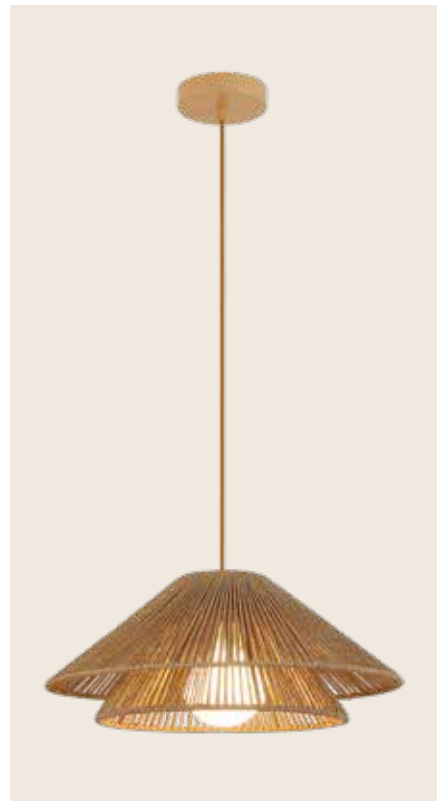

Bulb 1x E27
Power 40W MAX
Input 220-240V, 50/60Hz
Dimensions Ø: 40cm H: 18cm
Base Ø: 12cm H: 2.5cm
Material Metal - Paper Rope
Special Features 200cm Gold Fabric Cable Adjustable
Color Natural-Brown Beige / Code **25429**