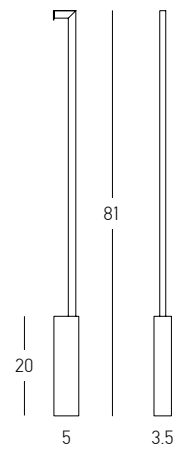

Power 10W
Input 220-240V, 50/60Hz
Color Temperature 3000K
Lumen 319Lm
Cri 80
Dimensions L: 5cm W: 3.5cm H: 81cm
Base L: 5cm W: 3.5cm H: 20cm
Non Dimmable ☐
Material Metal - Aluminium - Acrylic
Special Feature Profile 1x1.6cm
Color Sandy Black / **Code 25321**