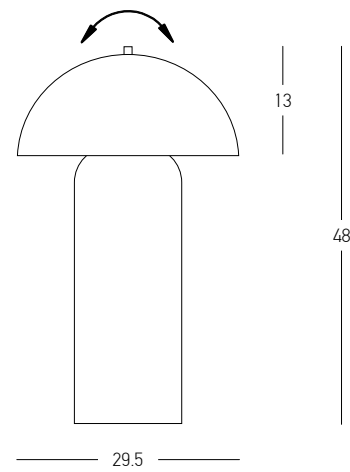

Bulb 2x G9 LED
Power 9W MAX
Dimensions Ø: 28.5cm H: 40.5cm
Base Ø: 18cm H: 0.5cm
Material Metal - Clay
Special Feature 150cm Black Cable Available
Color Terracotta-Sandy Black / **Code 2593**
Color Grey-Sandy Black / **Code 2594**

Bulb 1x E27
 Power 40W MAX
 Input 220-240V, 50/60Hz
 Dimensions Ø: 35cm H: 55cm
 Shade Ø: 35cm H: 22cm
 Material Stone - Fabric Shade
 Special Feature 150cm Black Cable Available
 Color Natural Stone-White Shade / **Code 25428**

Bulb 2x E27
 Power 40W MAX
 Input 220-240V, 50/60Hz
 Dimensions Ø: 29.5cm H: 48cm
 Shade Ø: 29.5cm H: 13cm
 Material Metal - Ceramic
 Special Feature 150cm Cable Available
 Movable Shade
 Color Black / **Code 23006**
 Color Beige / **Code 23007**