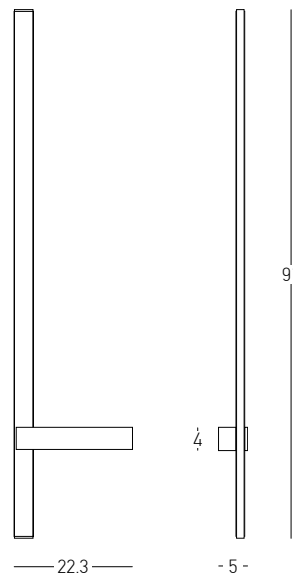

Power 40W
Input 220-240V, 50/60Hz
Color Temperature 3000K
Lumen 1020Lm
Cri 90
Dimensions L: 5cm W: 22.3cm H: 91cm
Base L: 5cm W: 17cm H: 4cm
Dimmable Triac ☐
Material Metal - Aluminium - PVC
Special Feature Profile 1.5x3.5cm
Color Sandy Black / **Code 2584**