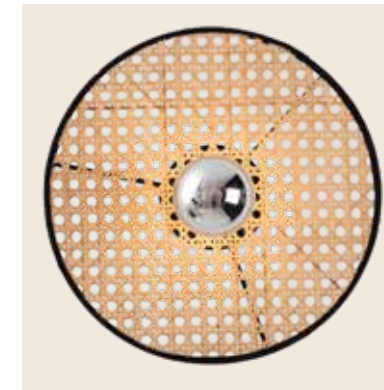

Bulb 1x E27
Power 20W MAX
Input 220-240V, 50/60Hz
Dimensions Ø: 25cm L: 10.5cm
Base Ø: 8cm H: 2.5cm
Material Metal - Bush
Color Natural-Sandy Black / Code 22175