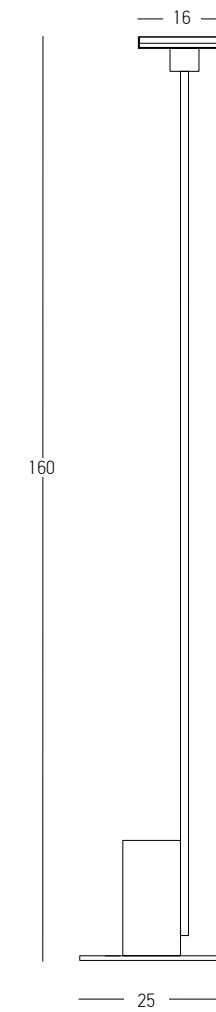

Power	12W
Input	220-240V, 50/60Hz
Color Temperature	3000K
Lumen	1200Lm
Cri	80
Dimensions	Ø: 25cm H: 160cm
Base	Ø: 25cm H: 0.5cm
Material	Metal - Acrylic
Non Dimmable	☒
Special Feature	150cm Cable Available Shade Ø: 16cm H: 2cm Uplight
Color	Sandy Black / Code 22065