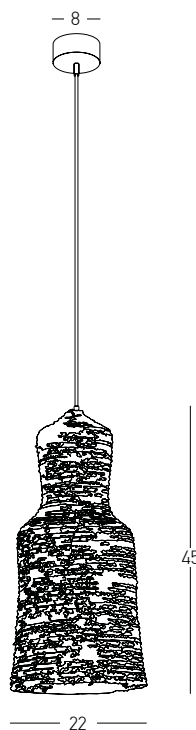

Bulb 1x E27
Power 20W MAX
Input 220-240V, 50/60Hz
Dimensions Ø: 22cm H: 20cm
Base Ø: 8cm H: 3.5cm
Material Metal - Braided Wheat
Special Feature 200cm Black Fabric Cable Adjustable
Color Natural-Sandy Black / **Code 22166**

Bulb 1x E27
Power 20W MAX
Input 220-240V, 50/60Hz
Dimensions Ø: 18cm H: 21cm
Base Ø: 8cm H: 3.5cm
Material Metal - Braided Wheat
Special Feature 200cm Black Fabric Cable Adjustable
Color Natural-Sandy Black / **Code 22167**

Bulb 1x E27
Power 20W MAX
Input 220-240V, 50/60Hz
Dimensions Ø: 22cm H: 45cm
Base Ø: 8cm H: 3.5cm
Material Metal - Braided Wheat
Special Feature 200cm Black Fabric Cable Adjustable
Color Natural-Sandy Black / **Code 22168**