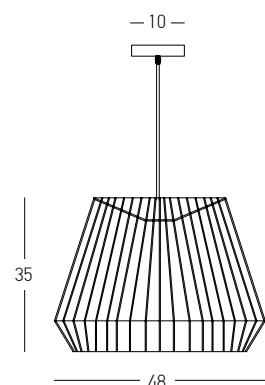

Bulb 1x E27
Power 40W MAX
Input 220-240V, 50/60Hz
Dimensions Ø: 48cm H: 35cm
Base Ø: 10cm H: 2cm
Material Metal - Paper Rope
Special Feature 200cm Cable Adjustable
Color Natural-Black Matt / **Code 20237**