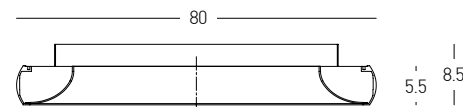

Power 43W
Input 220-240V, 50/60Hz
Color Temperature 3000K
Lumen 3715Lm
Cri 80
Dimensions Ø: 60cm H: 8.5cm
Base Ø: 52cm H: 3cm
Dimmable Triac ☐
Material Aluminium - Acrylic
Color Sandy Black / **Code 2048**
Color Sandy White / **Code 2049**
Color Brushed Gold Matt / **Code 2050**