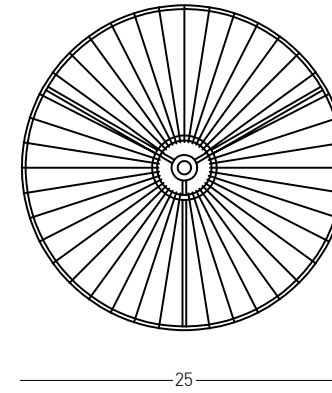

Bulb 1x E27
Power 20W MAX
Input 220-240V, 50/60Hz
Dimensions Ø: 25cm L: 11cm
Base Ø: 10cm L: 2.5cm
Material Metal - Rattan
Color Natural / **Code 25454**
Color Black / **Code 25455**