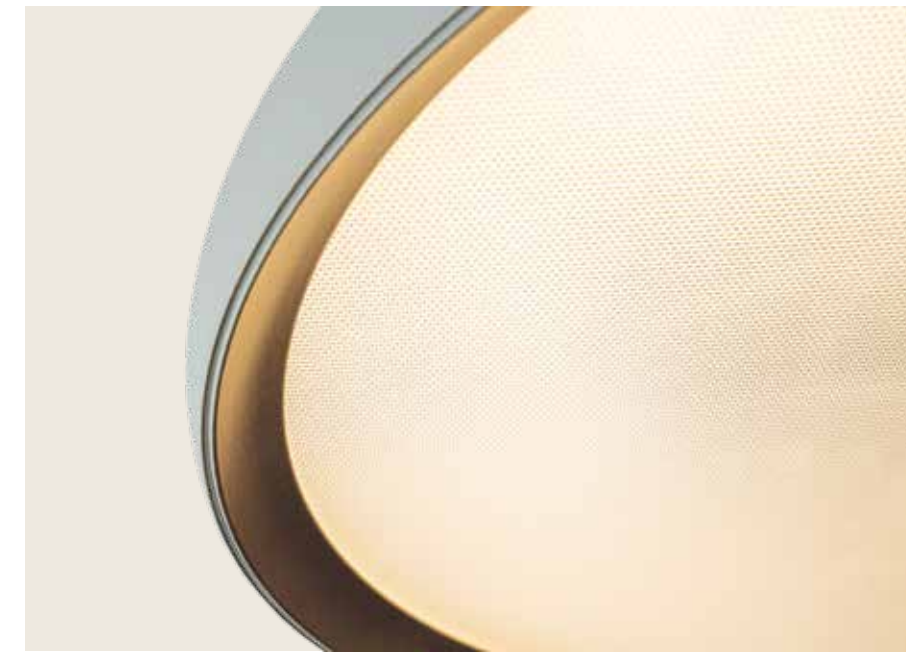

Power 42W
Input 220-240V, 50/60Hz
Color Temperature 2700K, 3000K, 4000K
Lumen 2989Lm, 3035Lm, 3085Lm
Cri 90
Dimensions Ø: 58.5cm H: 6cm
Base Ø: 45cm H: 3cm
Dimmable Triac ☐
Material Metal - Aluminium - Microprismatic Acrylic
Color White Matt-Gold / **Code 25188**
Color Black Matt-Gold / **Code 25189**
Color Brushed Grey / **Code 25190**

2700K

3000K

4000K