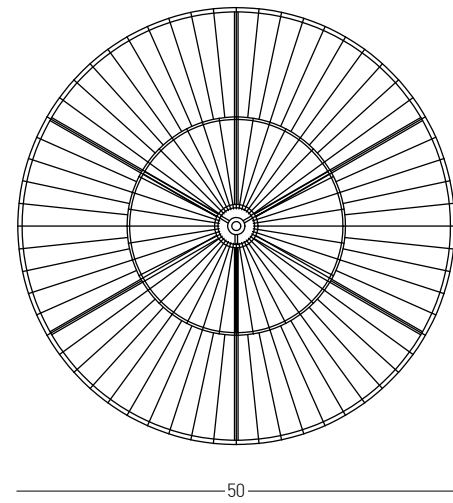

Bulb 1x E27
Power 20W MAX
Input 220-240V, 50/60Hz
Dimensions Ø: 50cm L: 11cm
Base Ø: 10cm L: 2.5cm
Material Metal - Rattan
Color Natural / **Code 25332**
Color Black / **Code 25333**