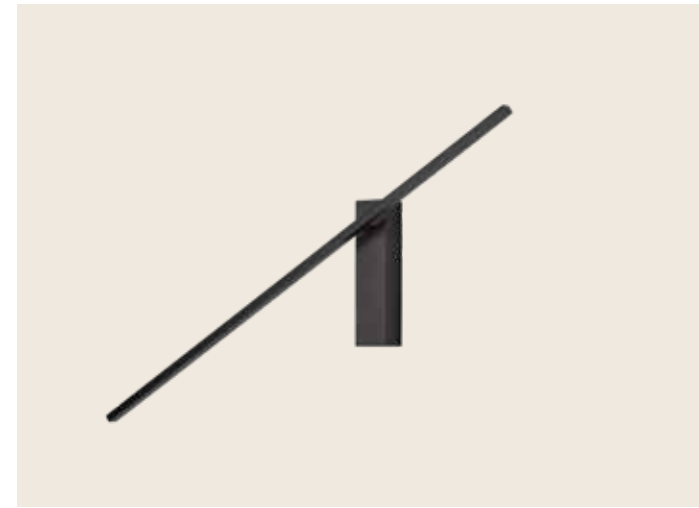

Power	14W
Input	220-240V, 50/60Hz
Color Temperature	3000K
Lumen	404Lm
Cri	80
Dimensions	L: 8cm W: 20cm H: 100cm
Base	L: 4cm W: 20cm H: 5cm
Non Dimmable	☒
Material	Metal - Aluminium - Acrylic
Special Features	Rotatable Arm Profile 1.2x1.6cm
Color	Sandy Black / Code 25318