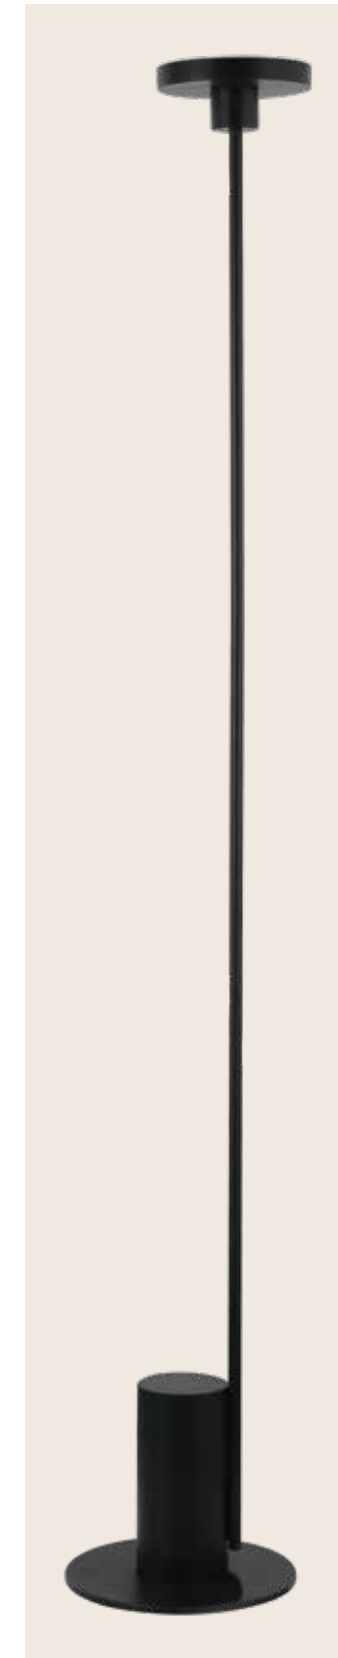

Power	12W
Input	220-240V, 50/60Hz
Color Temperature	3000K
Lumen	1200Lm
Cri	80
Dimensions	Ø: 25cm H: 160cm
Base	Ø: 25cm H: 0.5cm
Material	Metal - Acrylic
Non Dimmable	☒
Special Feature	150cm Cable Available Shade Ø: 16cm H: 2cm Uplight
Color	Sandy Black / Code 22065