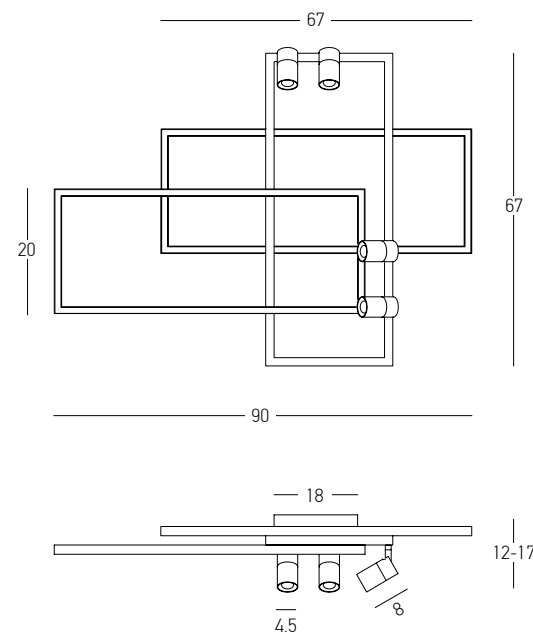

Power 32W + 4x5W
Input 220-240V, 50/60Hz
Color Temperature 3000K
Lumen 5700Lm
Cri 80
Dimensions L: 90cm W: 67cm H: 12-17cm
Base L: 18cm W: 10.5cm H: 6cm
Spots Dimensions Ø: 4.5cm L: 8cm
Dimmable Triac ☐
Material Aluminium - Acrylic
Special Feature Profile 2x1.7cm
Movable Spots
Color Sandy Black / **Code 22020**