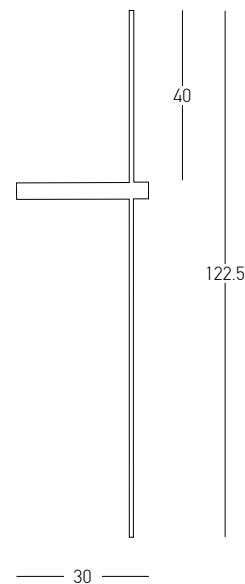

Power 14W
Input 220-240V, 50/60Hz
Color Temperature 3000K
Lumen 960Lm
Cri 80
Dimensions L: 6.3cm W: 30cm H: 122.5cm
Base L: 5cm W: 30cm H: 4cm
Non Dimmable ☒
Material Aluminium - Diffuser
Special Feature Profile 1x1.3cm
Color Black Matt / **Code 19117**