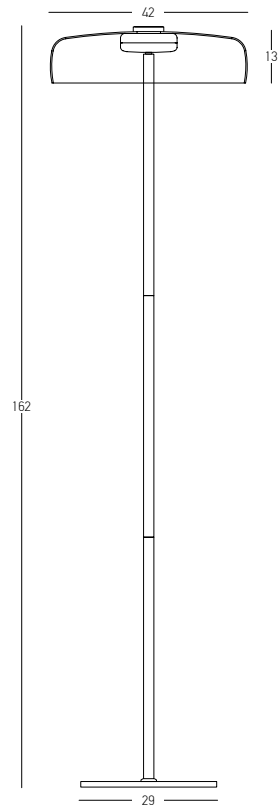

Bulb 1x E27
 Power 40W MAX
 Input 220-240V, 50/60Hz
 Dimensions Ø: 35cm H: 55cm
 Shade Ø: 35cm H: 22cm
 Material Stone - Fabric Shade
 Special Feature 150cm Black Cable Available
 Color Natural Stone-White Shade / **Code 25428**

Bulb 1x E27
 Power 40W MAX
 Input 220-240V, 50/60Hz
 Dimensions Ø: 30cm H: 41.8cm
 Shade Ø: 30cm H: 14.8cm
 Material Stone - Acrylic
 Special Feature 150cm Transparent Cable Available
 Color Natural Stone-Opal / **Code 25427**

Bulb 2x E27
 Power 40W MAX
 Input 220-240V, 50/60Hz
 Dimensions Ø: 29.5cm H: 48cm
 Shade Ø: 29.5cm H: 13cm
 Material Metal - Ceramic
 Special Feature 150cm Cable Available
 Movable Shade
 Color Black / **Code 23006**
 Color Beige / **Code 23007**