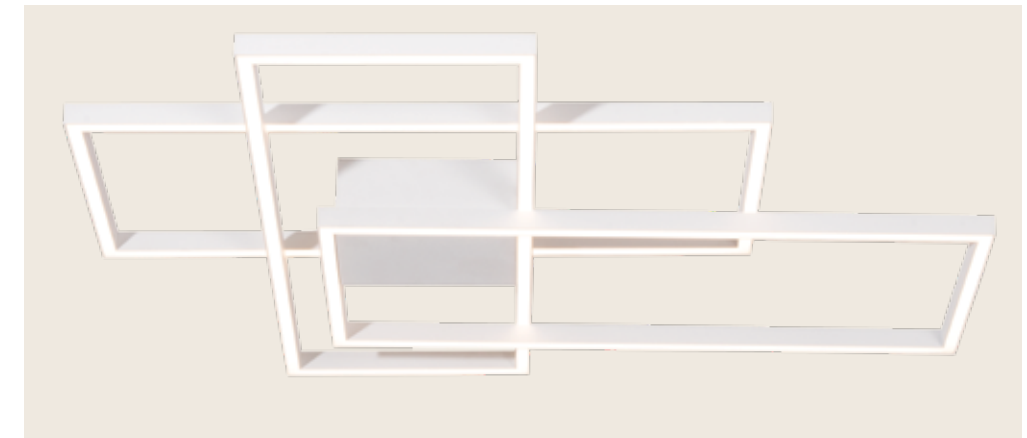

Power 23W
Input 220-240V, 50/60Hz
Color Temperature 3000K
Lumen 1856Lm
Cri 90
Dimensions L: 80cm W: 45cm H: 3cm
Beam Angle 24°
Dimmable Triac
Material Metal - Aluminium
Color Sandy Black / Code 23042

Power 32W + 4x5W
 Input 220-240V, 50/60Hz
 Color Temperature 3000K
 Lumen 5700Lm
 Cri 80
 Dimensions L: 90cm W: 67cm H: 12-17cm
 Base L: 18cm W: 10.5cm H: 6cm
 Spots Dimensions Ø: 4.5cm L: 8cm
 Dimmable Triac
 Material Aluminium - Acrylic
 Special Feature Profile 2x1.7cm
 Movable Spots
 Color Sandy Black / **Code 22020**