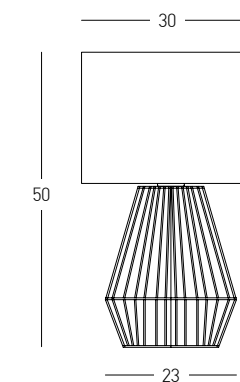

Bulb 1x E27
Power 40W MAX
Input 220-240V, 50/60Hz
Dimensions Ø: 30cm H: 50cm
Shade Ø: 30cm H: 20cm
Material Metal - Thread String Cord - Fabric
Special Feature 120cm Cable Available
Color Natural-Light Beige / **Code 20235**