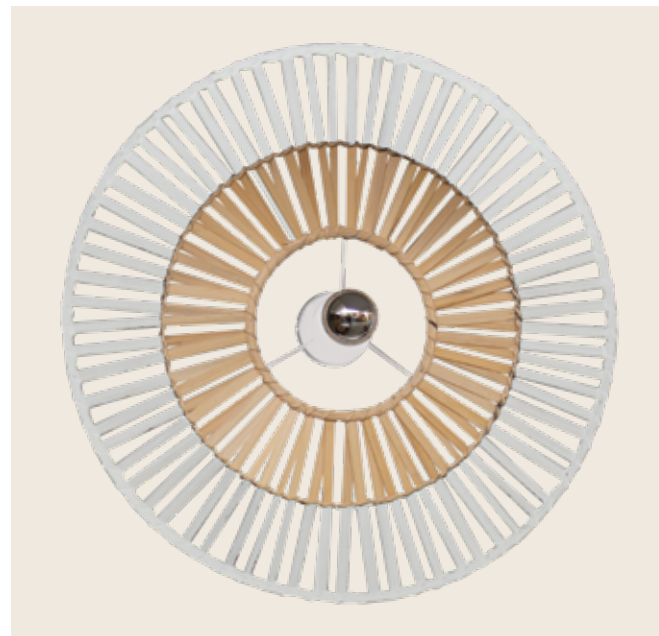

Bulb 1x E27
Power 40W MAX
Input 220-240V, 50/60Hz
Dimensions Ø: 80cm L: 8cm
Base Ø: 8cm H: 2.5cm
Material Metal - Bamboo
Color Natural-White / **Code 19250**