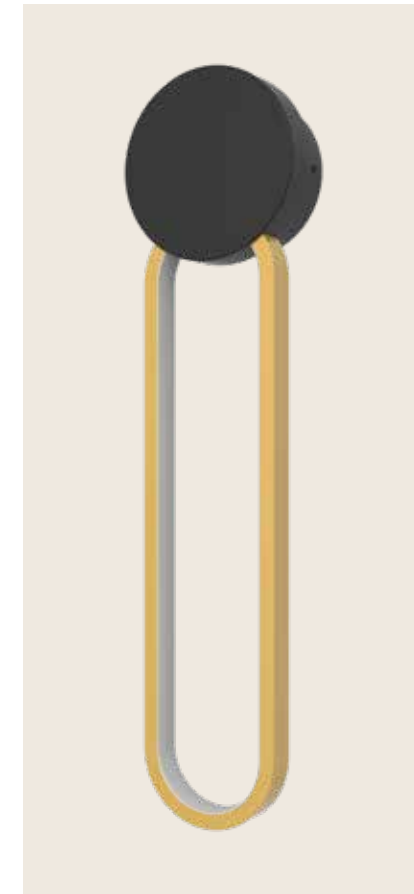

Power	13W
Input	220-240V, 50/60Hz
Color Temperature	3000K
Lumen	765Lm
Cri	80
Dimensions	L: 6cm W: 12.3cm H: 48.2cm
Base	Ø: 12.3cm L: 6cm
Dimmable Triac	☉
Material	Aluminium - Silicon
Special Feature	Profile 2x1.5cm
Color	Black Matt-Gold Matt Ring / Code 23102
Color	Gold Matt-Black Matt Ring / Code 23103