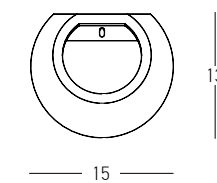

Bulb 1x G9
Power 25W MAX
Input 220-240V, 50/60Hz
Dimensions L: 13cm W: 15cm H: 13cm
Material Gypsum
Special Feature Up-Down Lighting
Color Pure White / **Code 180028**