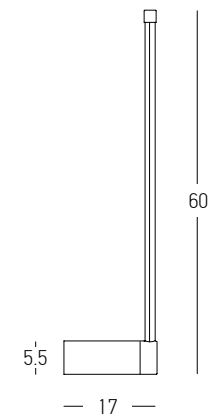

Power 10W
 Input 220-240V, 50/60Hz
 Color Temperature 3000K
 Lumen 890Lm
 Cri 80
 Dimensions L: 13.5cm W: 6.5cm H: 56.8cm
 Base L: 3.8cm W: 4.5cm H: 28.5cm
 Opal Glass Ø: 5cm H: 41.6cm
 Dimmable Triac
 Material Metal - Glass
 Color Brushed Brass-Opal Glass / **Code 25152**

Power	10W
Input	220-240V, 50/60Hz
Color Temperature	3000K
Lumen	232Lm
Cri	80
Dimensions	L: 8cm W: 20cm H: 60cm
Base	L: 4cm W: 20cm H: 5cm
Non Dimmable	☒
Material	Metal - Aluminium - Acrylic
Special Features	Rotatable Arm Profile 1.2x1.6cm
Color	Sandy Black / Code 25317

Power 10W
 Input 220-240V, 50/60Hz
 Color Temperature 3000K
 Lumen 319Lm
 Cri 80
 Dimensions L: 5cm W: 3.5cm H: 81cm
 Base L: 5cm W: 3.5cm H: 20cm
 Non Dimmable
 Material Metal - Aluminium - Acrylic
 Special Feature Profile 1x1.6cm
 Color Sandy Black / **Code 25321**

Power 20W
 Input 220-240V, 50/60Hz
 Color Temperature 3000K
 Lumen 1506Lm
 Cri 80
 Dimensions Ø: 1.6cm L: 17cm H: 100cm
 Base Ø: 5.5cm L: 15cm
 Non Dimmable ☒
 Material Aluminium - Acrylic
 Special Feature Rotatable Arm
 Profile Ø: 1.6cm
 Color Black Matt / **Code 20116**
 Color Gold Matt / **Code 20117**