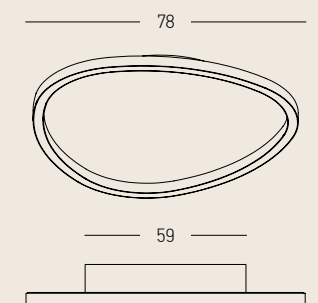

Power 58W
Input 220-240V, 50/60Hz
Color Temperature 3000K
Lumen 3811Lm
Cri 80
Dimensions L: 78cm W: 78cm H: 6cm
Base Ø: 59cm H: 4cm
Dimmable Triac ☐
Material Metal - Aluminium - Acrylic
Special Feature Profile 2x2cm
Color Sandy Black / **Code 23211**
Color Sandy White / **Code 23212**
Color Gold Matt / **Code 23213**