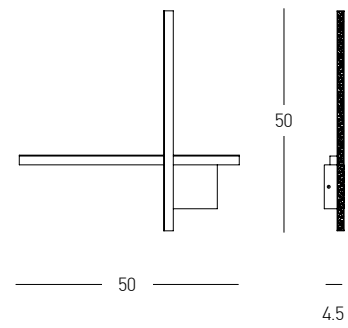

Power 13W
Input 220-240V, 50/60Hz
Color Temperature 3000K
Lumen 777Lm
Cri 80
Dimensions L: 4.5cm W: 50cm H: 50cm
Base L: 4.5cm W: 10cm H: 10cm
Dimmable Triac ☐
Material Aluminium - Acrylic
Special Feature Profile 1.5x1.5cm
Color Gold Matt / **Code 23104**

Power 24W
Input 220-240V, 50/60Hz
Color Temperature 3000K
Lumen 1163Lm
Cri 80
Dimensions L: 4.5cm W: 100cm H: 100cm
Base L: 4.5cm W: 10cm H: 10cm
Dimmable Triac ☐
Material Aluminium - Acrylic
Special Feature Profile 1.5x1.5cm
Color Gold Matt / **Code 23105**