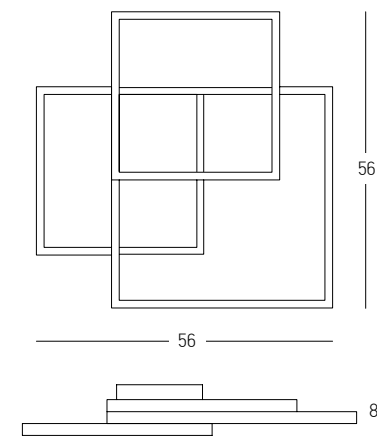

Power	48W
Input	220-240V, 50/60Hz
Color Temperature	3000K
Lumen	3360Lm
Cri	80
Dimensions	L: 56cm W: 56cm H: 8.5cm
Base	L: 14cm W: 14cm H: 8.5cm
Dimmable Triac	☉
Material	Aluminium - Acrylic
Special Feature	Profile 2x1.7cm
Color	Sandy Black / Code 2023
Color	Sandy White / Code 2024
Color	Gold Matt / Code 2025