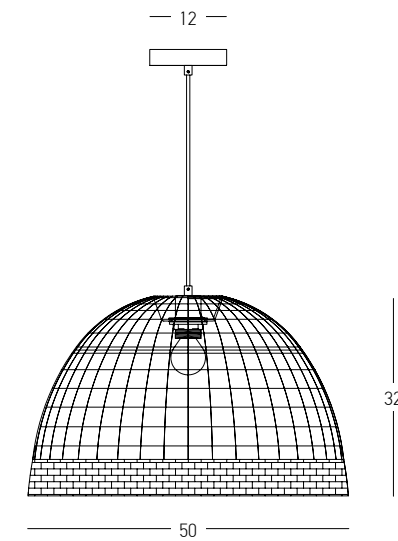

Bulb 1x E27
 Power 25W MAX
 Input 220-240V, 50/60Hz
 Dimensions Ø: 17cm H: 21cm
 Base Ø: 11cm H: 2.5cm
 Material Metal - Glass
 Special Feature 150cm Cable Available
 Color Transparent-Antique Brass / **Code 20251**

Bulb 1x E27
 Power 25W MAX
 Input 220-240V, 50/60Hz
 Dimensions Ø: 20cm H: 22cm
 Base Ø: 11cm H: 2.5cm
 Material Metal - Glass
 Special Feature 150cm Cable Available
 Color Transparent-Antique Brass / **Code 20250**

Bulb 1x E27
Power 20W MAX
Input 220-240V, 50/60Hz
Dimensions Ø: 50cm H: 40cm
Base Ø: 10cm H: 2cm
Material Metal - Raffia
Special Features 200cm Gold Fabric Cable Adjustable
Color Natural-Gold Matt Base / **Code 23197**

Bulb	1x E27
Power	40W MAX
Input	220-240V, 50/60Hz
Dimensions	Ø: 50cm H: 32cm
Base	Ø: 12cm H: 2.5cm
Material	Metal - Seaweed
Special Features	200cm Gold Fabric Cable Adjustable
Color	Natural-Brown Beige / Code 25443