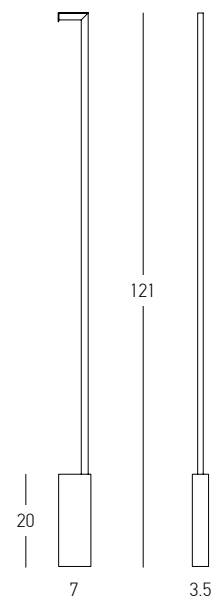

Power 14W
Input 220-240V, 50/60Hz
Color Temperature 3000K
Lumen 489Lm
Cri 80
Dimensions L: 7cm W: 3.5cm H: 121cm
Base L: 7cm W: 3.5cm H: 20cm
Non Dimmable ☐
Material Metal - Aluminium - Acrylic
Special Feature Profile 1x1.6cm
Color Sandy Black / **Code 25322**