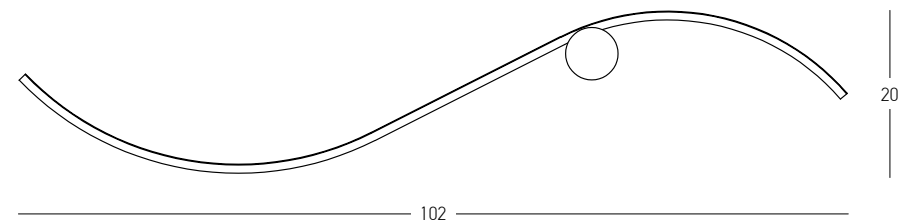

Power 19W
Input 220-240V, 50/60Hz
Color Temperature 3000K
Lumen 1260Lm
Cri 80
Dimensions L: 6cm W: 102cm H: 20cm
Base Ø: 6.5cm L: 6cm
Non Dimmable ☒
Material Metal - Aluminium - Silicon
Color Black Matt-Gold Matt / **Code 25267**

Power 14W
Input 220-240V, 50/60Hz
Color Temperature 3000K
Lumen 880Lm
Cri 80
Dimensions L: 6cm W: 65cm H: 13cm
Base Ø: 5.5cm L: 6cm
Non Dimmable ☒
Material Metal - Aluminium - Silicon
Color Black Matt-Gold Matt / **Code 25266**