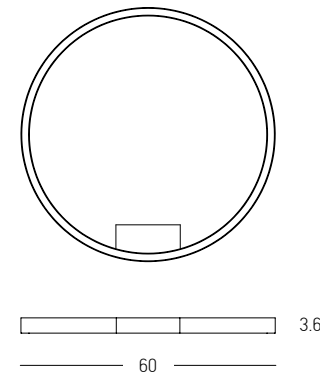

Power 37W
Input 220-240V, 50/60Hz
Color Temperature 3000K
Lumen 2034Lm
Cri 80
Dimensions Ø: 60cm H: 3.6cm
Dimmable Triac ☐
Material Aluminium - Acrylic
Special Feature Profile 2.5x3.6cm
Color Black Matt / **Code 23025**