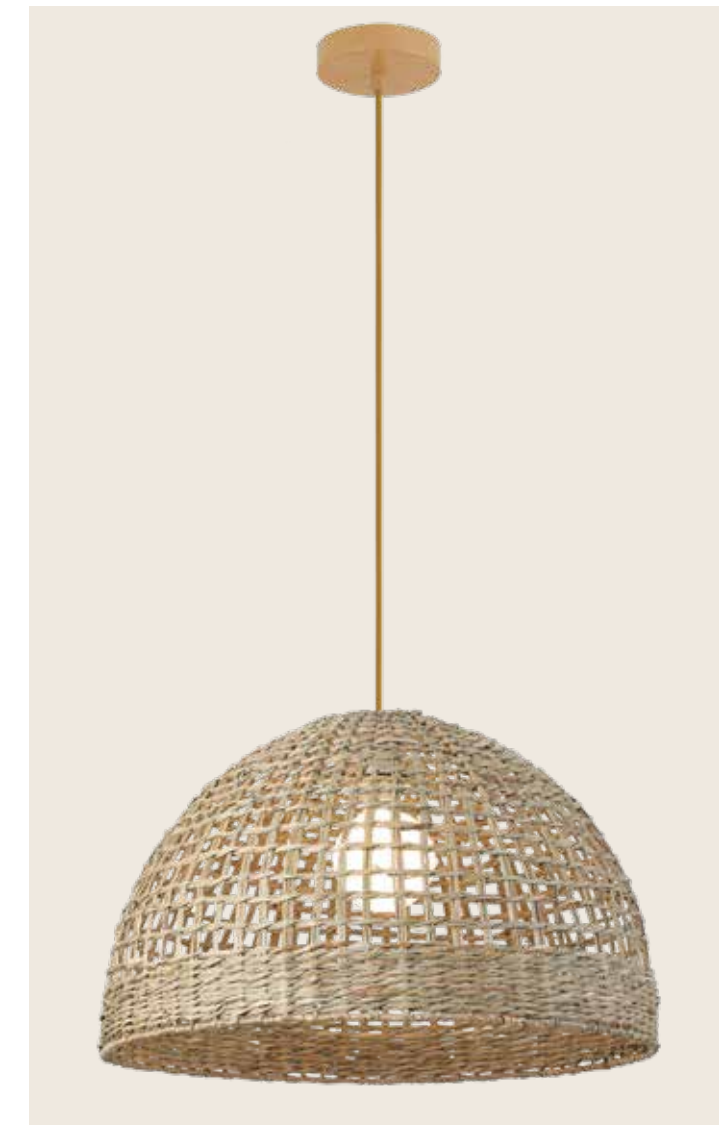

Bulb	1x E27
Power	40W MAX
Input	220-240V, 50/60Hz
Dimensions	Ø: 50cm H: 32cm
Base	Ø: 12cm H: 2.5cm
Material	Metal - Seaweed
Special Features	200cm Gold Fabric Cable Adjustable
Color	Natural-Brown Beige / Code 25443