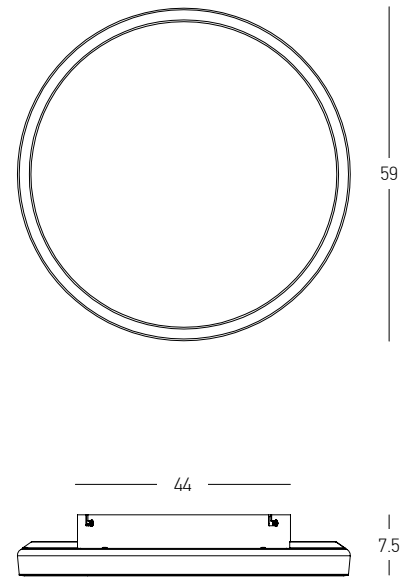

Power 41W
Input 220-240V, 50/60Hz
Color Temperature 2700K, 3000K, 4000K
Lumen 2170Lm, 2199Lm, 2224Lm
Cri 90
Dimensions Ø: 59cm H: 7.5cm
Base Ø: 44cm H: 3.5cm
Dimmable Triac ☐
Material Metal - Aluminium - Acrylic
Special Feature Profile 1x4cm
Color Brushed Gold / **Code 25164**
Color Brushed Silver / **Code 25165**
Color Sandy Black / **Code 25167**