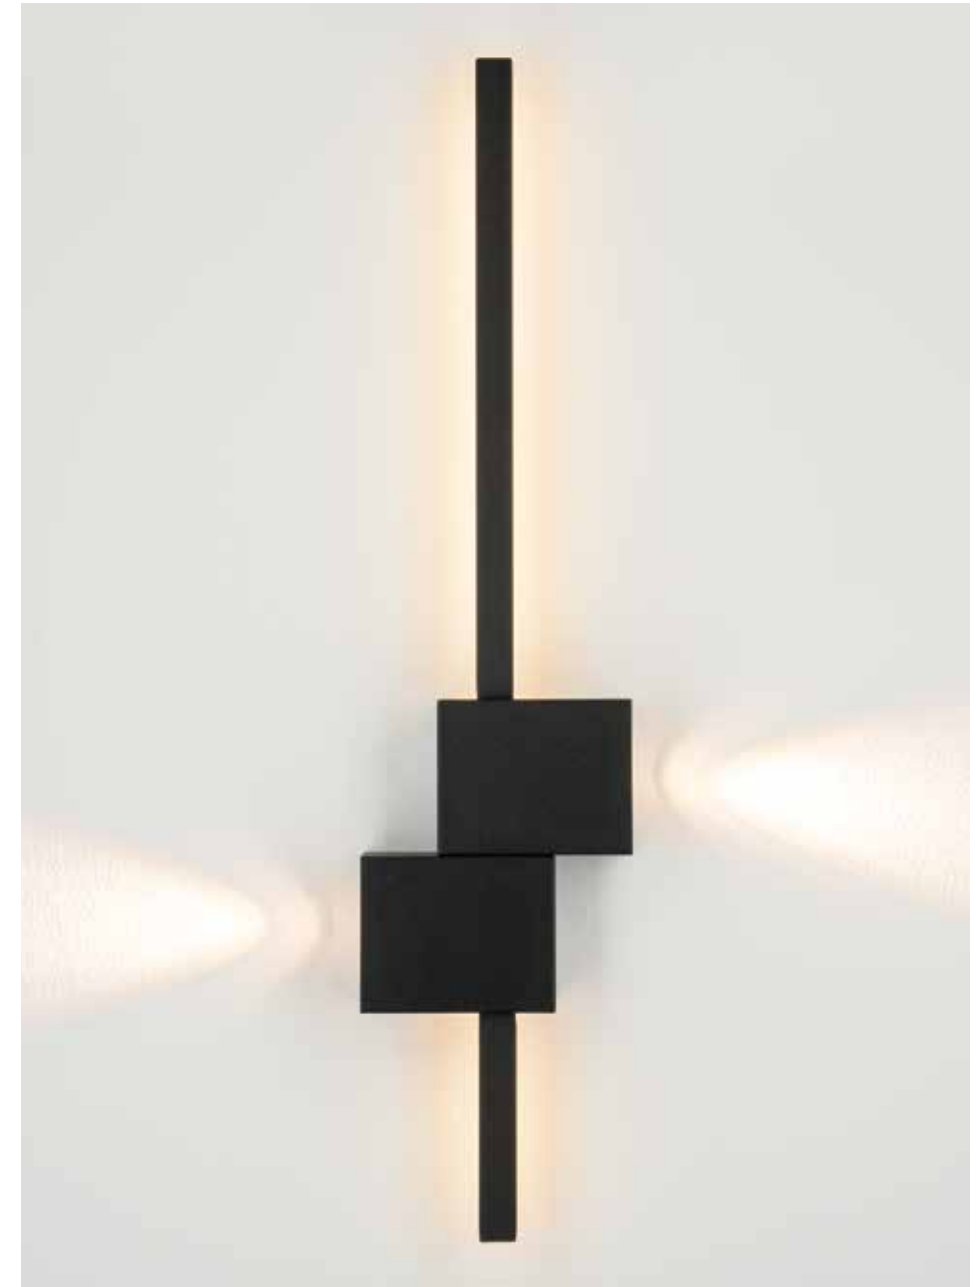

Power 20W
Input 220-240V, 50/60Hz
Color Temperature 3000K
Lumen 1899Lm
Cri 80
Dimensions L: 5cm W: 14cm H: 61cm
Dimmable Triac ☒
Material Metal - Aluminium - Acrylic
Special Feature Profile 2x1.6cm
Left - Right - Back Light
Color Sandy Black / **Code 25147**