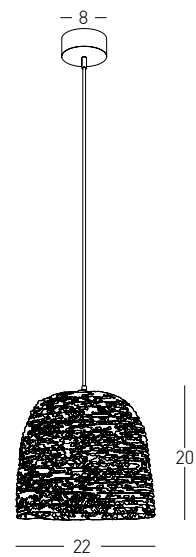

Bulb 1x E27
Power 20W MAX
Input 220-240V, 50/60Hz
Dimensions Ø: 22cm H: 20cm
Base Ø: 8cm H: 3.5cm
Material Metal - Braided Wheat
Special Feature 200cm Black Fabric Cable Adjustable
Color Natural-Sandy Black / **Code 22166**