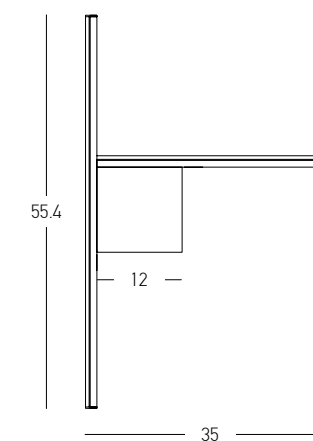

Power 10W
Input 220-240V, 50/60Hz
Color Temperature 3000K
Lumen 672Lm
Cri 80
Dimensions L: 4cm W: 35cm H: 55.4cm
Base L: 4cm W: 12cm H: 12cm
Dimmable Triac ☐
Material Metal - Aluminium - Acrylic
Special Feature Profile 2x1.6cm
Color Sandy Black / **Code 25148**