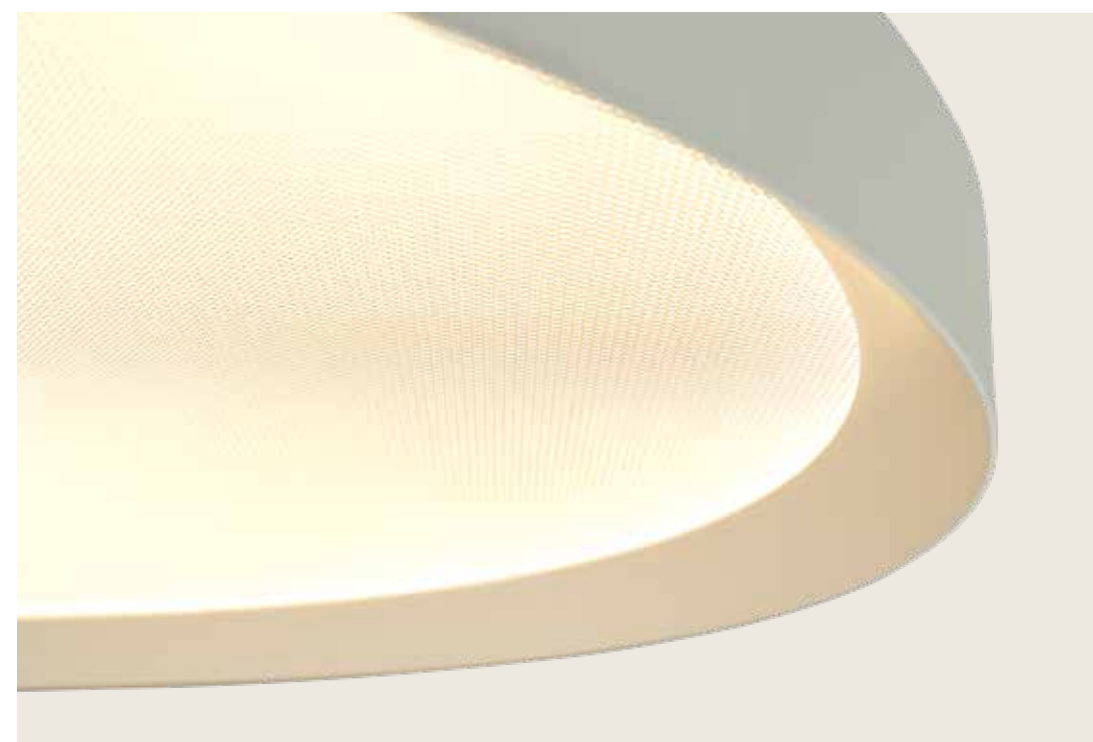

2700K

3000K

4000K

Power 42W
 Input 220-240V, 50/60Hz
 Color Temperature 2700K, 3200K, 4000K
 Lumen 2511Lm, 2777Lm, 2933Lm
 Cri 90
 Dimensions Ø: 45cm H: 6cm
 Base Ø: 24.5cm H: 3.5cm
 DALI Dimmable
 Material Metal - Aluminium - Microprismatic Diffuser
 Color Sandy White / **Code 25197**
 Color Sandy Black / **Code 25198**