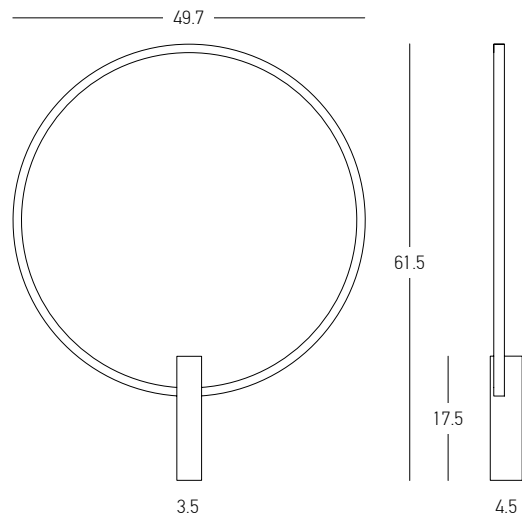

Power 12W
Input 220-240V, 50/60Hz
Color Temperature 3000K
Lumen 295Lm
Cri 80
Dimensions L: 4.5cm W: 30.4cm H: 40.2cm
Base L: 4.5cm W: 3.5cm H: 15.5cm
Ring Ø: 30.4cm
Non Dimmable ☒
Material Metal - Aluminium - Acrylic
Color Sandy Black / **Code 25319**

Power 23W
Input 220-240V, 50/60Hz
Color Temperature 3000K
Lumen 695Lm
Cri 80
Dimensions L: 4.5cm W: 49.7cm H: 61.5cm
Base L: 4.5cm W: 3.5cm H: 17.5cm
Ring Ø: 49.7cm
Non Dimmable ☒
Material Metal - Aluminium - Acrylic
Color Sandy Black / **Code 25320**