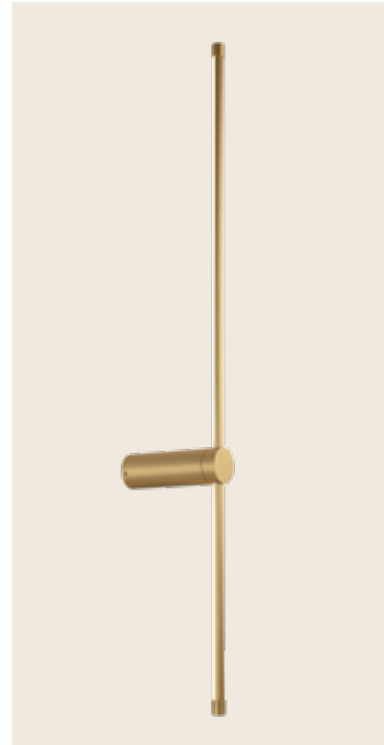

Power 20W
Input 220-240V, 50/60Hz
Color Temperature 3000K
Lumen 1506Lm
Cri 80
Dimensions Ø: 1.6cm L: 17cm H: 100cm
Base Ø: 5.5cm L: 15cm
Non Dimmable ☒
Material Aluminium - Acrylic
Special Feature Rotatable Arm
Profile Ø: 1.6cm
Color Black Matt / **Code 20116**
Color Gold Matt / **Code 20117**