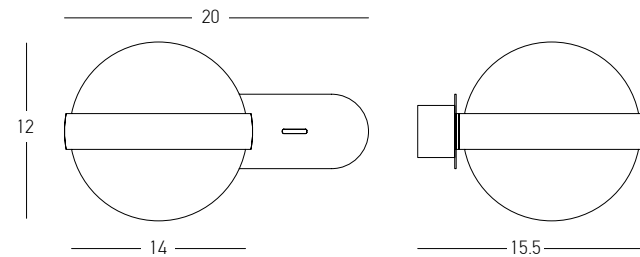

Power 5.6W
Input 220-240V, 50/60Hz
Color Temperature 3000K
Lumen 400Lm
Cri 80
Dimensions L: 15.5cm W: 20cm H: 12cm
Base L: 2.5cm W: 20cm H: 6cm
Non Dimmable ☒
Switch On/Off
Material Metal - Acrylic
Color White Matt / **Code 20167**