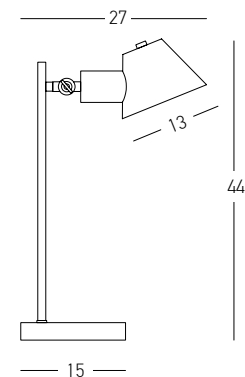

Bulb 1x E14
 Power 25W MAX
 Input 220-240V, 50/60Hz
 Dimensions L: 17cm H: 42cm
 Base Ø: 13cm H: 2cm
 Material Metal - Aluminium
 Special Feature 150cm Cable Available
 Color Black Matt-Gold Matt / **Code 20217**

Bulb 1x E27
 Power 25W MAX
 Input 220-240V, 50/60Hz
 Dimensions L: 45cm H: 159cm
 Base Ø: 25cm H: 2.5cm
 Material Metal - Aluminium
 Special Feature 150cm Cable Available
 Color Black Matt-Gold Matt / **Code 20216**

Bulb 1x E27
Power 40W MAX
Input 220-240V, 50/60Hz
Dimensions Ø: 30cm H: 50cm
Shade Ø: 30cm H: 20cm
Material Metal - Thread String Cord - Fabric
Special Feature 120cm Cable Available
Color Natural-Light Beige / **Code 20235**

Bulb 1x E14
 Power 25W MAX
 Input 220-240V, 50/60Hz
 Dimensions L: 24cm H: 44cm
 Base Ø: 13cm H: 2.5cm
 Material Metal - Aluminium
 Special Feature 150cm Cable Available
 Color Grey Matt-Gold Matt / **Code 20220**