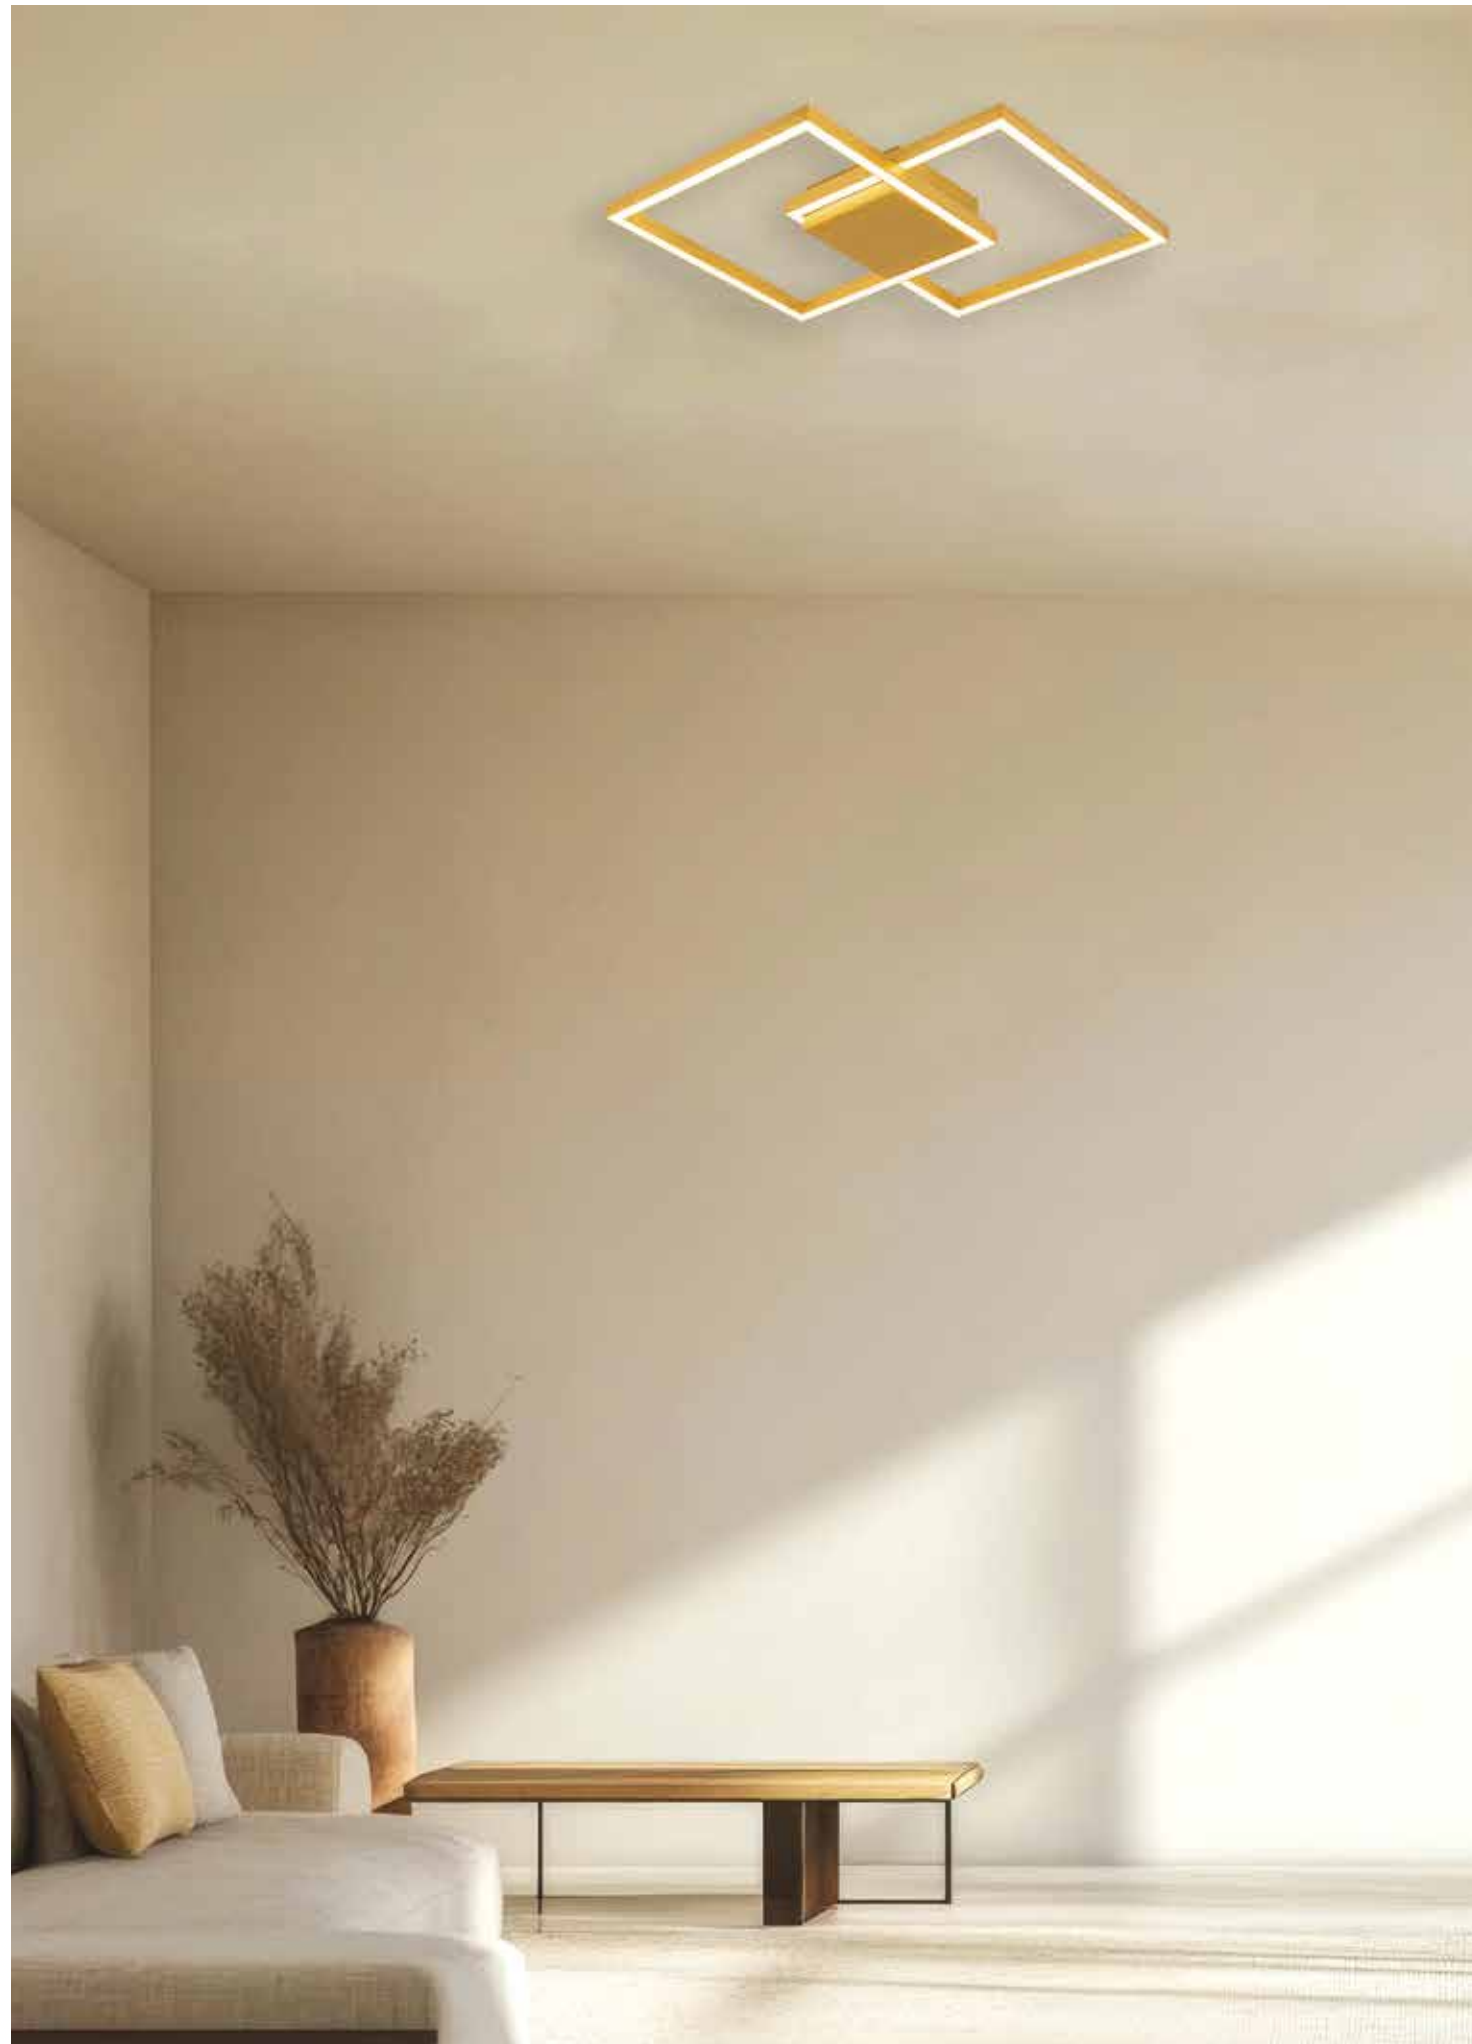

Power	28W
Input	220-240V, 50/60Hz
Color Temperature	3000K
Lumen	2000Lm
Cri	80
Dimensions	L: 46cm W: 46cm H: 6.5cm
Base	L: 14cm W: 14cm H: 6.5cm
Dimmable Triac	☉
Material	Aluminium - Acrylic
Special Feature	Profile 2x1.7cm
Color	Sandy Black / Code 2026
Color	Sandy White / Code 2027
Color	Gold Matt / Code 2028