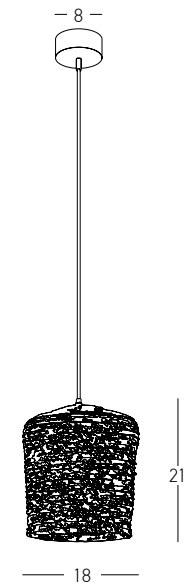

Bulb 1x E27
Power 20W MAX
Input 220-240V, 50/60Hz
Dimensions Ø: 18cm H: 21cm
Base Ø: 8cm H: 3.5cm
Material Metal - Braided Wheat
Special Feature 200cm Black Fabric Cable Adjustable
Color Natural-Sandy Black / **Code 22167**