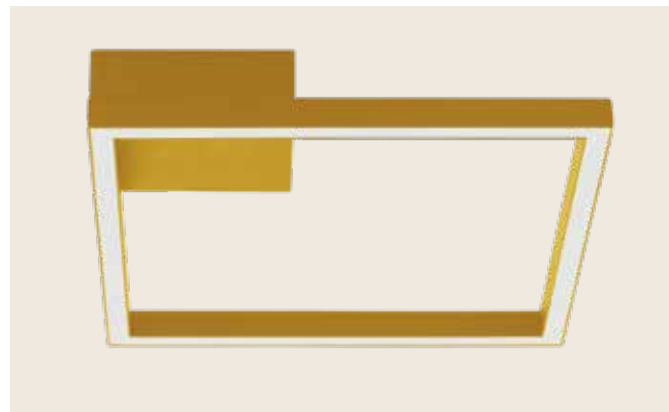

Power	15W
Input	220-240V, 50/60Hz
Color Temperature	3000K
Lumen	960Lm
Cri	80
Dimensions	L: 32cm W: 32cm H: 5.5cm
Base	L: 12.5cm W: 12.5cm H: 3.5cm
Dimmable Triac	☉
Material	Aluminium - Acrylic
Special Feature	Profile 2x1.7cm
Color	Sandy Black / Code 2029
Color	Sandy White / Code 2030
Color	Gold Matt / Code 2031