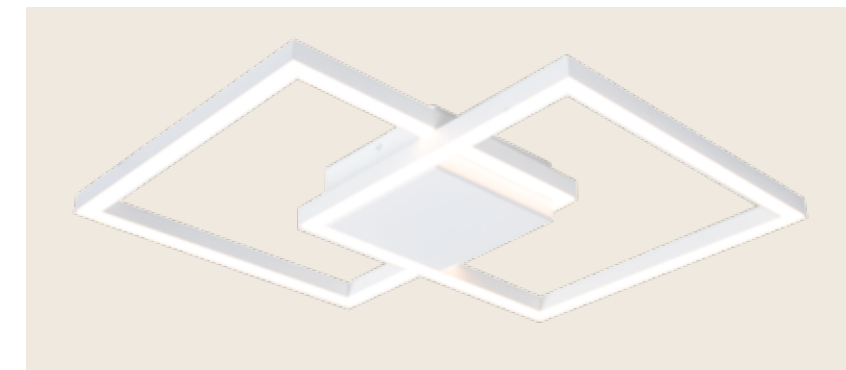

Power	28W
Input	220-240V, 50/60Hz
Color Temperature	3000K
Lumen	2000Lm
Cri	80
Dimensions	L: 46cm W: 46cm H: 6.5cm
Base	L: 14cm W: 14cm H: 6.5cm
Dimmable Triac	☉
Material	Aluminium - Acrylic
Special Feature	Profile 2x1.7cm
Color	Sandy Black / Code 2026
Color	Sandy White / Code 2027
Color	Gold Matt / Code 2028