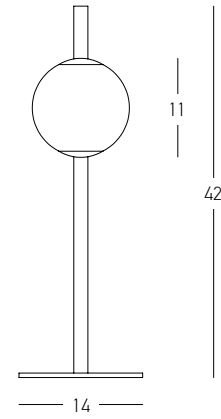

Bulb 1x E14 LED
Power 8W MAX
Input 220-240V, 50/60Hz
Dimensions L: 24cm W: 24cm H: 110cm
Base L: 24cm W: 24cm H: 3cm
Glass Ø: 8cm H: 18.5cm
Material Metal - Clear Glass - Frost White Glass
Special Feature 150cm Cable Available
Color Sandy Black-Antique Brass / **Code 22136**