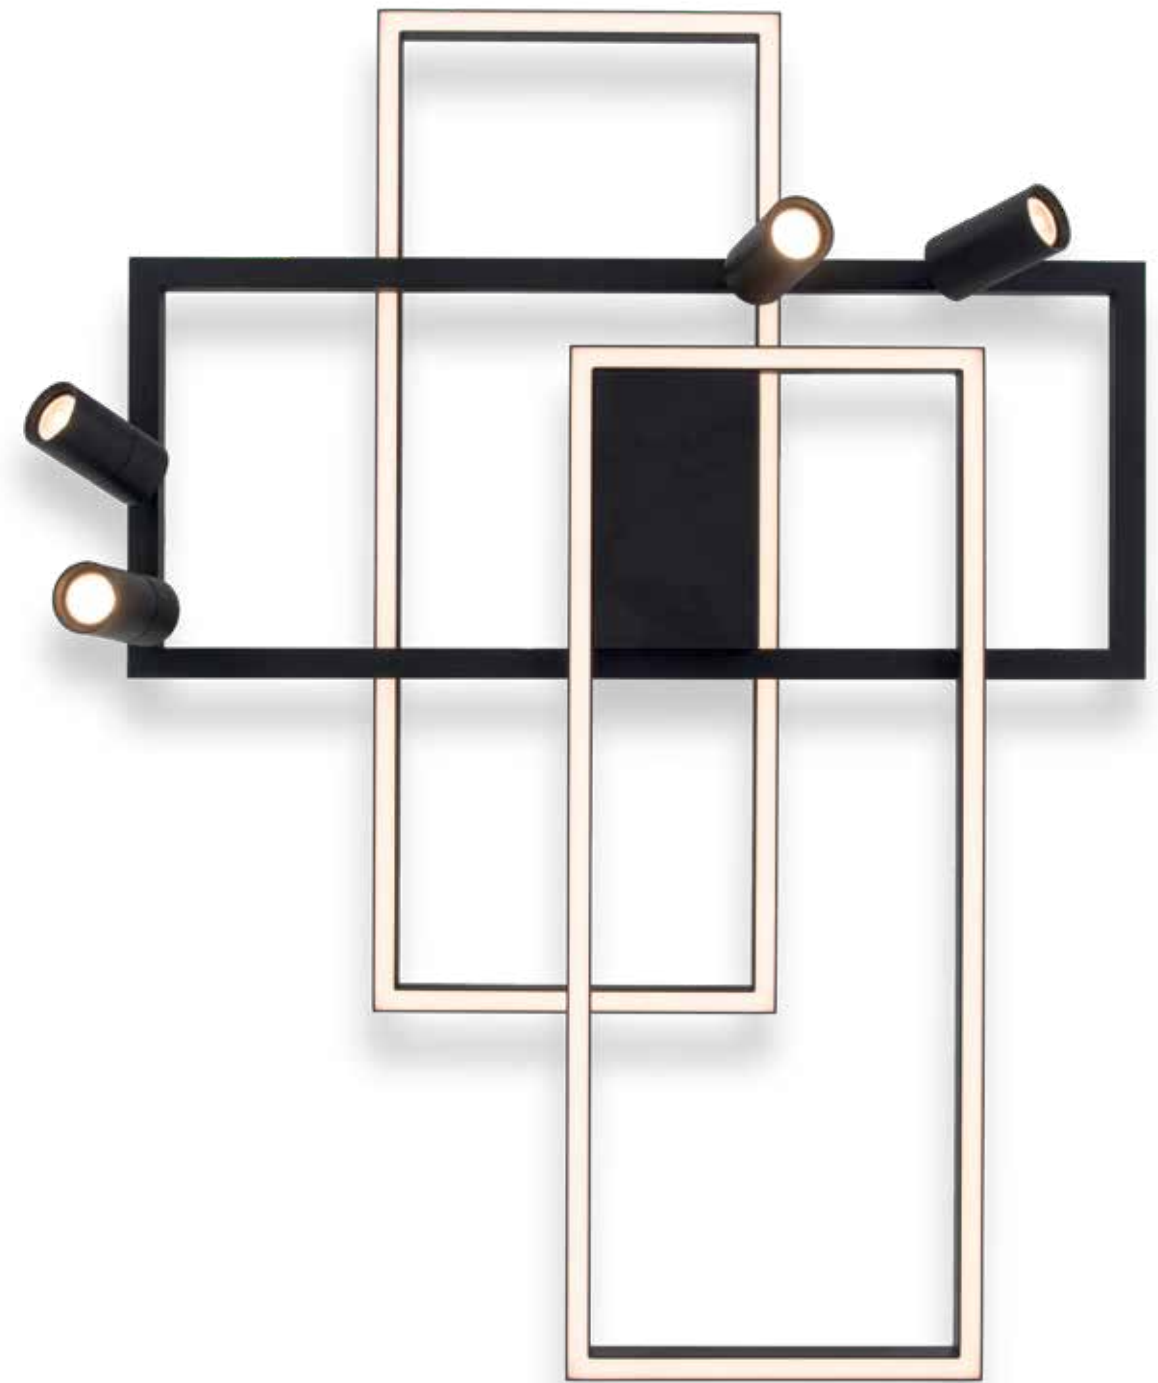

Power 23W
Input 220-240V, 50/60Hz
Color Temperature 3000K
Lumen 1856Lm
Cri 90
Dimensions L: 80cm W: 45cm H: 3cm
Beam Angle 24°
Dimmable Triac
Material Metal - Aluminium
Color Sandy Black / Code 23042

Power 32W + 4x5W
 Input 220-240V, 50/60Hz
 Color Temperature 3000K
 Lumen 5700Lm
 Cri 80
 Dimensions L: 90cm W: 67cm H: 12-17cm
 Base L: 18cm W: 10.5cm H: 6cm
 Spots Dimensions Ø: 4.5cm L: 8cm
 Dimmable Triac
 Material Aluminium - Acrylic
 Special Feature Profile 2x1.7cm
 Movable Spots
 Color Sandy Black / **Code 22020**