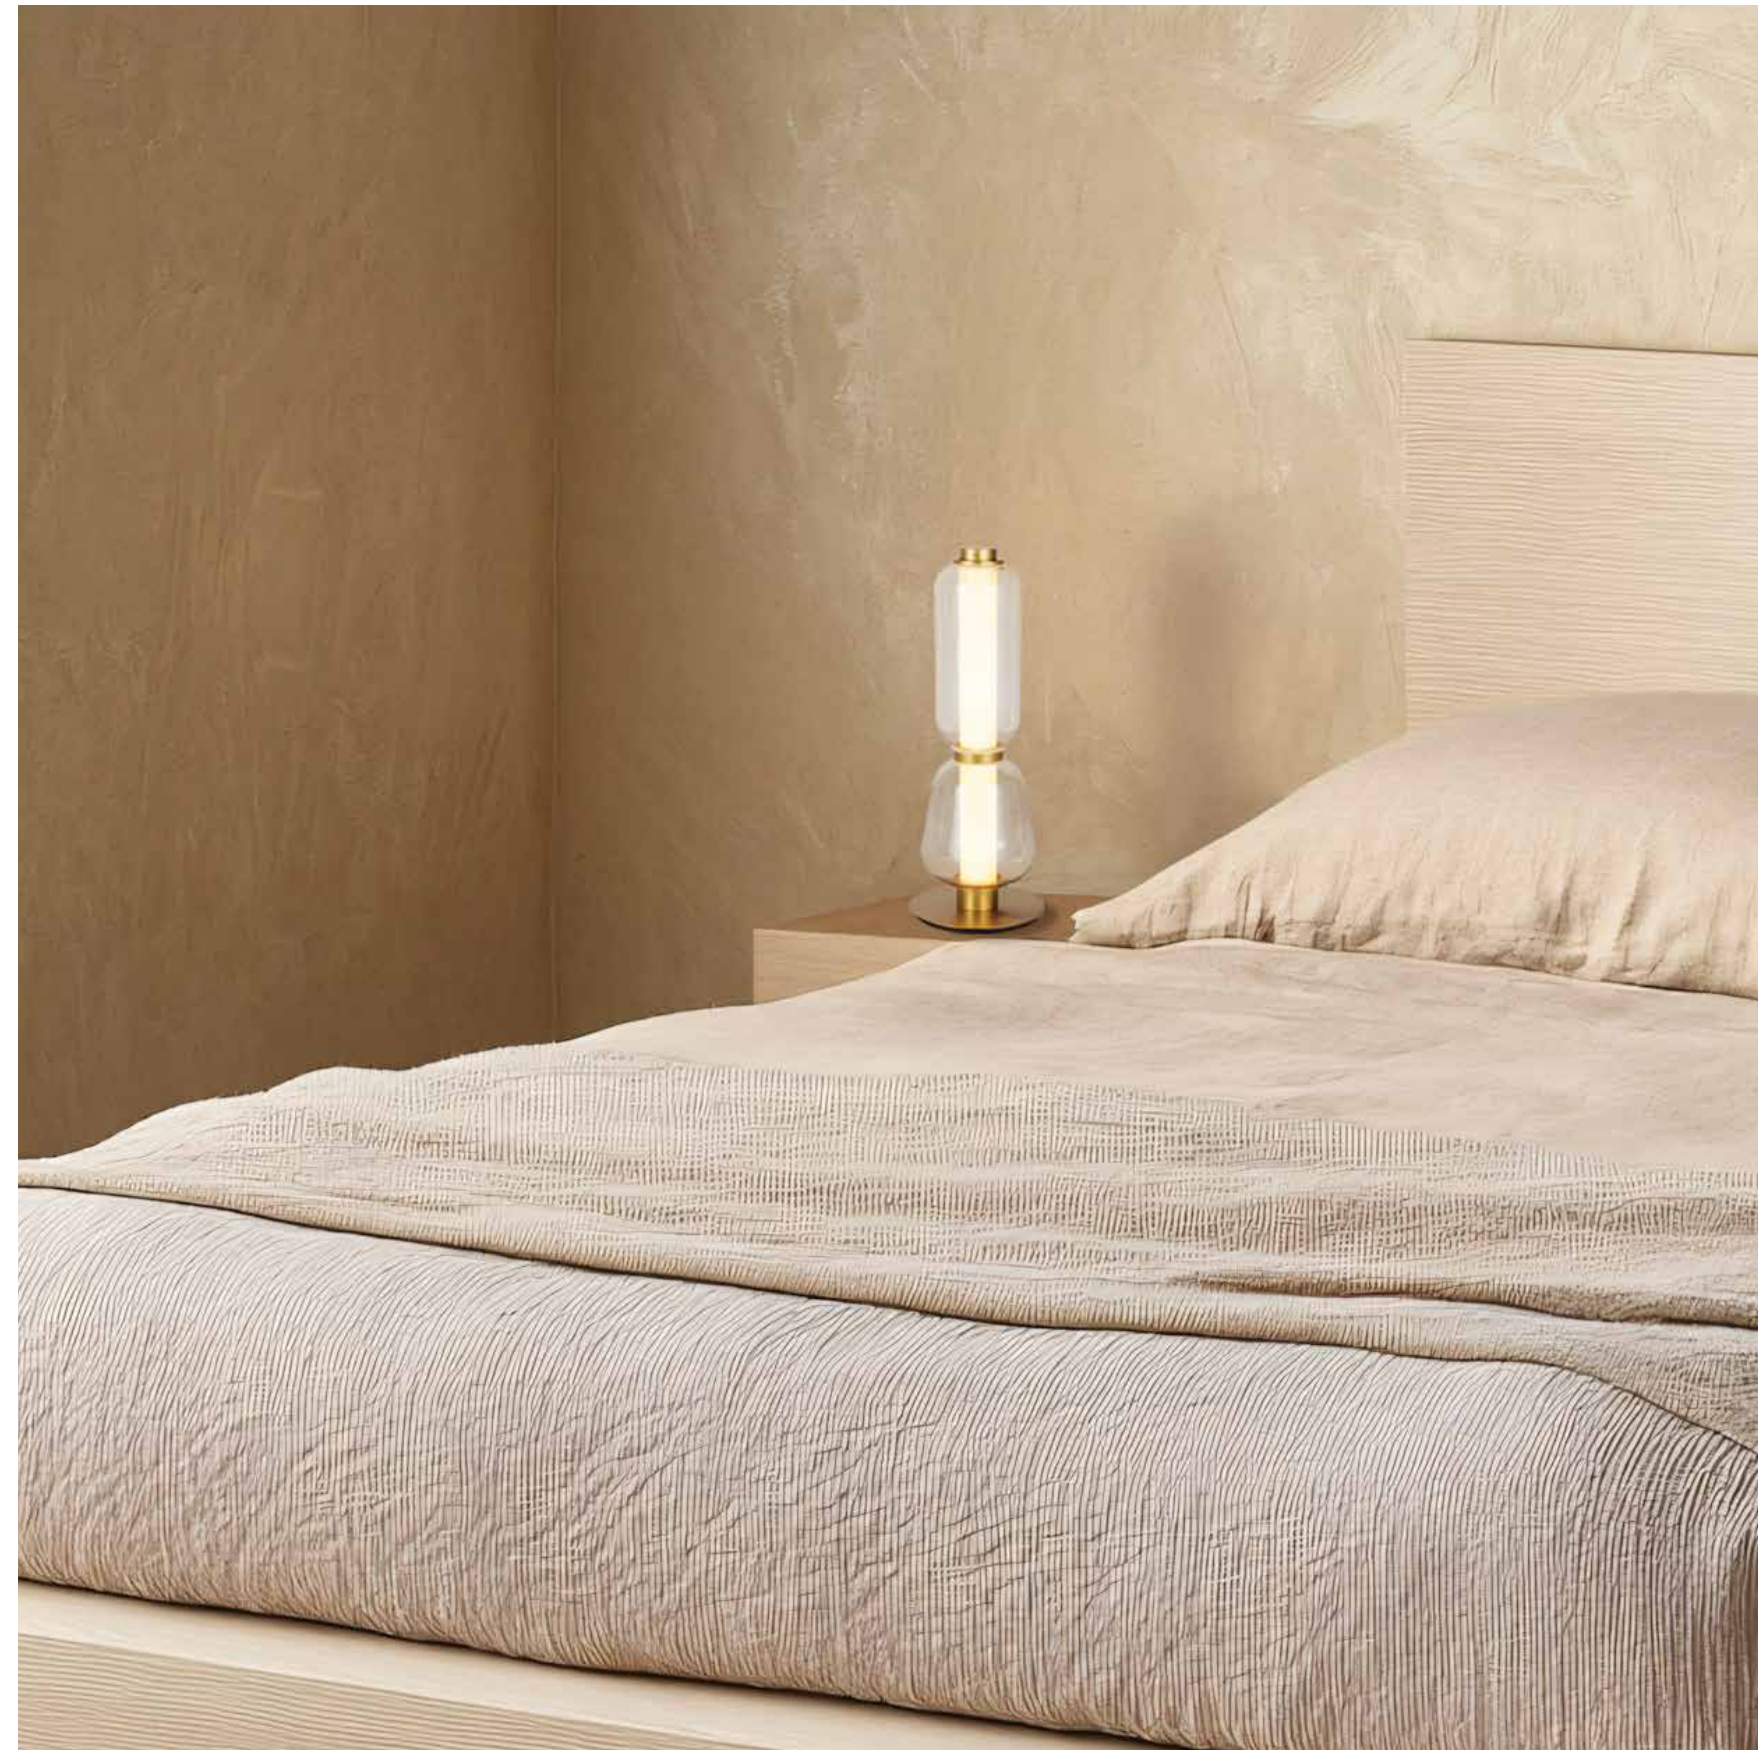

Power 7W
Input 220-240V, 50/60Hz
Color Temperature 3000K
Lumen 490Lm
Cri 80
Dimensions Ø: 12cm H: 35cm
Base Ø: 13cm H: 0.5cm
Non Dimmable ☒
Material Metal - Acrylic - Glass
Special Feature 120cm Cable Available
Color Gold Matt-Champagne Glass / **Code 23060**
Color Black Matt-Smoked Glass / **Code 23061**