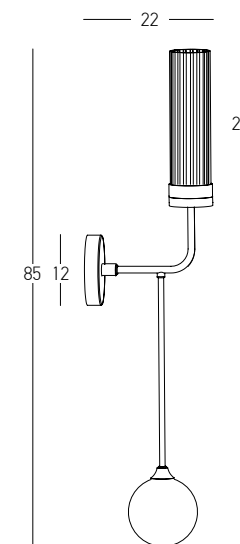

Bulb 1x E27
Power 40W MAX
Input 220-240V, 50/60Hz
Dimensions L: 60-100cm W: 20cm H: 85cm
Base Ø: 8cm H: 2cm
Material Metal - Aluminium
Special Feature Shade Ø: 20cm
Multi-directional - Extendable
Color Black Matt-White / **Code 19218**

Bulb 1x G9 LED, 1x E27 LED
Power 7W MAX, 8W MAX
Input 220-240V, 50/60Hz
Dimensions L: 22cm W: 12cm H: 85cm
Base Ø: 12cm L: 2.5cm
Material Metal - Glass - Opal Glass
Special Feature Opal Glass Ø: 12cm
Dark Champagne Glass Ø: 7cm H: 23cm
Color Sandy Black-Antique Brass / **Code 22054**