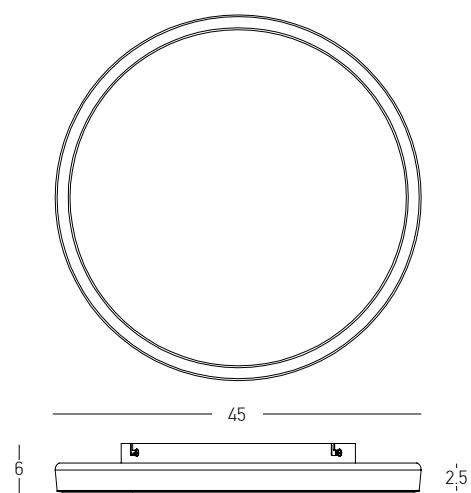

Power 42W
Input 220-240V, 50/60Hz
Color Temperature 2700K, 3200K, 4000K
Lumen 2511Lm, 2777Lm, 2933Lm
Cri 90
Dimensions Ø: 45cm H: 6cm
Base Ø: 24.5cm H: 3.5cm
DALI Dimmable ☐
Material Metal - Aluminium - Microprismatic Diffuser
Color Sandy White / **Code 25197**
Color Sandy Black / **Code 25198**