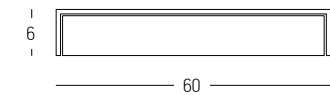

Power 16W
Input 220-240V, 50/60Hz
Color Temperature 3000K
Lumen 1280Lm
Cri 80
Dimensions L: 60cm W: 6cm H: 6cm
Non Dimmable ☒
Material Metal - Aluminium - Acrylic
Special Feature IP 44
Color Chrome / **Code 20150**