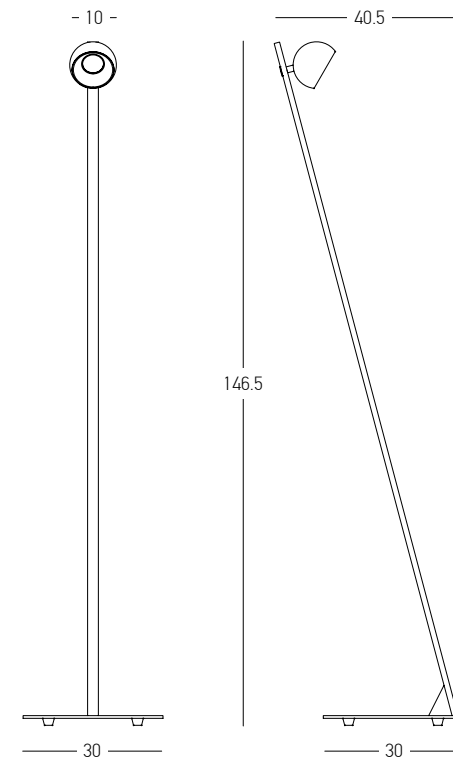

Bulb 2x E27
 Power 40W MAX
 Input 220-240V, 50/60Hz
 Dimensions Ø: 29.5cm H: 48cm
 Shade Ø: 29.5cm H: 13cm
 Material Metal - Ceramic
 Special Feature 150cm Cable Available
 Movable Shade
 Color Black / **Code 23006**
 Color Beige / **Code 23007**

Power 5W
 Input 220-240V, 50/60Hz
 Color Temperature 3000K
 Lumen 400Lm
 Cri 80
 Dimensions Ø: 21cm H: 155cm
 Base Ø: 21cm H: 1cm
 Non Dimmable ☒
 Material Metal - Aluminium
 Special Feature 150cm Cable Available
 Lamp Ø: 6.5cm
 Movable
 Color Sandy Black / **Code 20109**