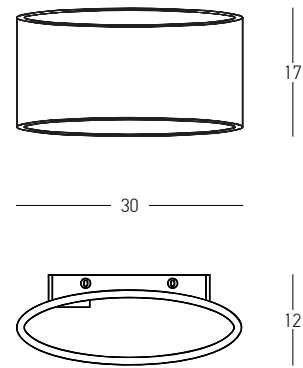

Bulb 1x E27
Power MAX 40W
Input 220-240V, 50/60Hz
Dimensions L: 12cm W: 30cm H: 17cm
Material Concrete
Special Feature Up-Down Lighting
Color Concrete / **Code 180020**