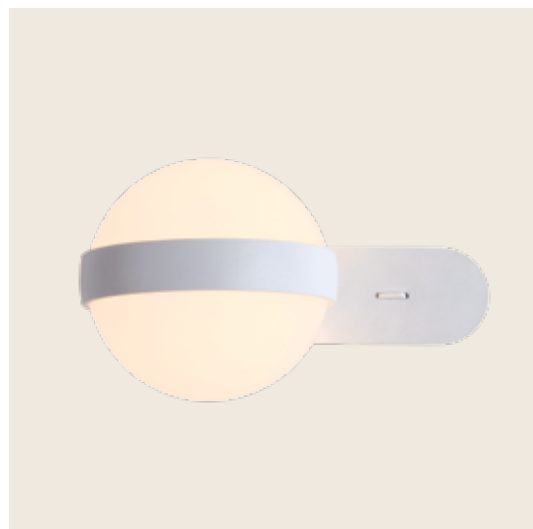

Power 5.6W
Input 220-240V, 50/60Hz
Color Temperature 3000K
Lumen 400Lm
Cri 80
Dimensions L: 15.5cm W: 20cm H: 12cm
Base L: 2.5cm W: 20cm H: 6cm
Non Dimmable ☒
Switch On/Off
Material Metal - Acrylic
Color White Matt / **Code 20167**