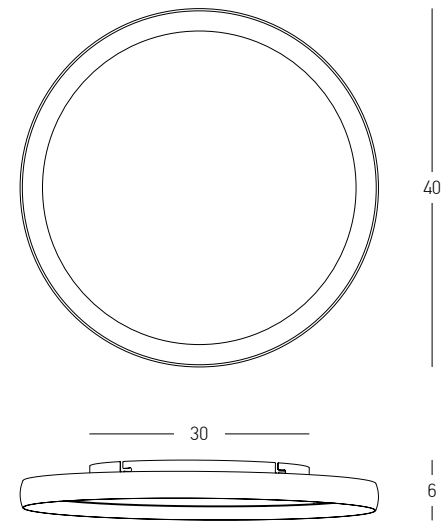

Power 20W
Input 220-240V, 50/60Hz
Color Temperature 2700K, 3000K, 4000K
Lumen 1630Lm, 1663Lm, 1710Lm
Cri 90
Dimensions Ø: 40cm H: 6cm
Base Ø: 30cm H: 3.5cm
Dimmable Triac ☐
Material Metal - Aluminium - Microprismatic Acrylic
Color White Matt-Gold / **Code 25185**
Color Black Matt-Gold / **Code 25186**
Color Brushed Grey / **Code 25187**