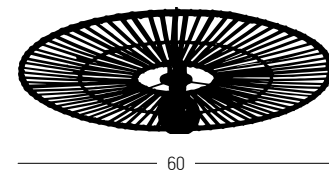

Bulb 1x E27
Power 40W MAX
Input 220-240V, 50/60Hz
Dimensions Ø: 60cm L: 8cm
Base Ø: 8cm H: 2.5cm
Material Metal - Bamboo
Color Natural-Black / **Code 19252**