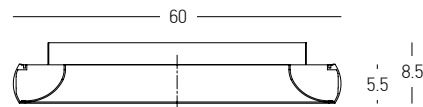

Power 32W
Input 220-240V, 50/60Hz
Color Temperature 3000K
Lumen 1800Lm
Cri 80
Dimensions Ø: 40cm H: 8.5cm
Base Ø: 32cm H: 3cm
Dimmable Triac ☐
Material Aluminium - Acrylic
Color Sandy Black / **Code 2040**
Color Sandy White / **Code 2041**
Color Brushed Gold Matt / **Code 2042**