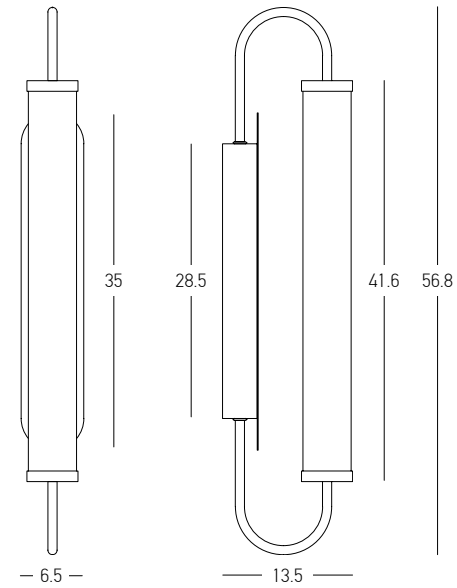

Power 10W
Input 220-240V, 50/60Hz
Color Temperature 3000K
Lumen 890Lm
Cri 80
Dimensions L: 13.5cm W: 6.5cm H: 56.8cm
Base L: 3.8cm W: 4.5cm H: 28.5cm
Opal Glass Ø: 5cm H: 41.6cm
Dimmable Triac ☐
Material Metal - Glass
Color Brushed Brass-Opal Glass / **Code 25152**