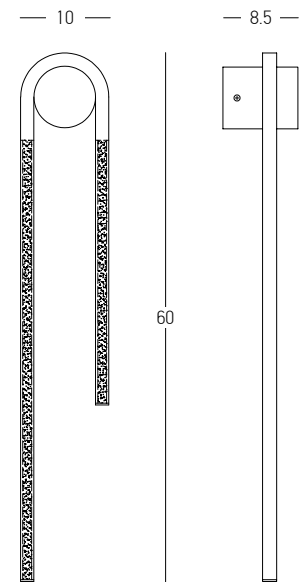

Power 11W
Input 220-240V, 50/60Hz
Color Temperature 3000K
Lumen 621Lm
Cri 80
Dimensions L: 8.5cm W: 10cm H: 40cm
Base Ø: 6.8cm L: 8.5cm
Dimmable Triac ☐
Material Aluminium - PC Diffuser
Special Feature Profile 1.5x1.5cm
Color Gold Matt-Black Matt / **Code 23106**

Power 13W
Input 220-240V, 50/60Hz
Color Temperature 3000K
Lumen 710Lm
Cri 80
Dimensions L: 8.5cm W: 10cm H: 60cm
Base Ø: 6.8cm L: 8.5cm
Dimmable Triac ☐
Material Aluminium - PC Diffuser
Special Feature Profile 1.5x1.5cm
Color Gold Matt-Black Matt / **Code 23107**