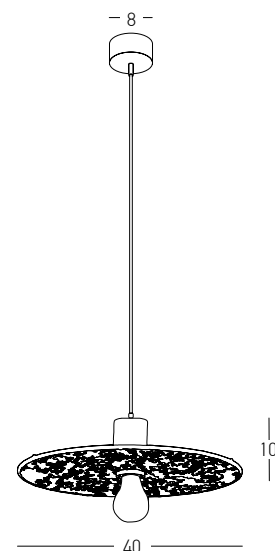

Bulb 1x E27
Power 20W MAX
Input 220-240V, 50/60Hz
Dimensions Ø: 40cm H: 10cm
Base Ø: 8cm H: 3.5cm
Material Metal - Bush
Special Feature 200cm Black Fabric Cable Adjustable
Color Natural-Sandy Black / Code 22173