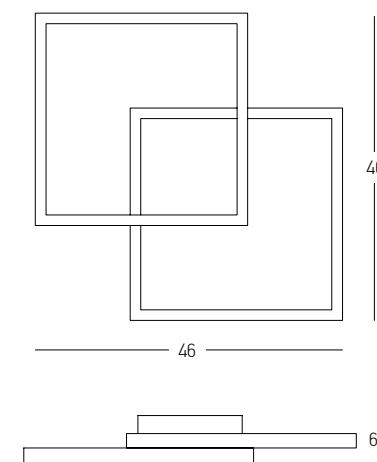

Power	28W
Input	220-240V, 50/60Hz
Color Temperature	3000K
Lumen	2000Lm
Cri	80
Dimensions	L: 46cm W: 46cm H: 6.5cm
Base	L: 14cm W: 14cm H: 6.5cm
Dimmable Triac	☉
Material	Aluminium - Acrylic
Special Feature	Profile 2x1.7cm
Color	Sandy Black / Code 2026
Color	Sandy White / Code 2027
Color	Gold Matt / Code 2028