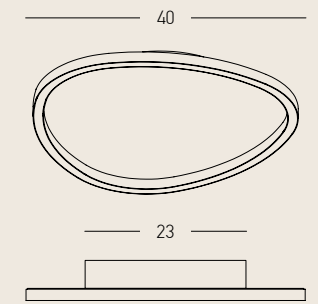

Power 29W
 Input 220-240V, 50/60Hz
 Color Temperature 3000K
 Lumen 1942Lm
 Cri 80
 Dimensions L: 40cm W: 40cm H: 6cm
 Base Ø: 23cm H: 4cm
 Dimmable Triac
 Material Metal - Aluminium - Acrylic
 Special Feature Profile 2x2cm
 Color Sandy Black / **Code 23205**
 Color Sandy White / **Code 23206**
 Color Gold Matt / **Code 23207**