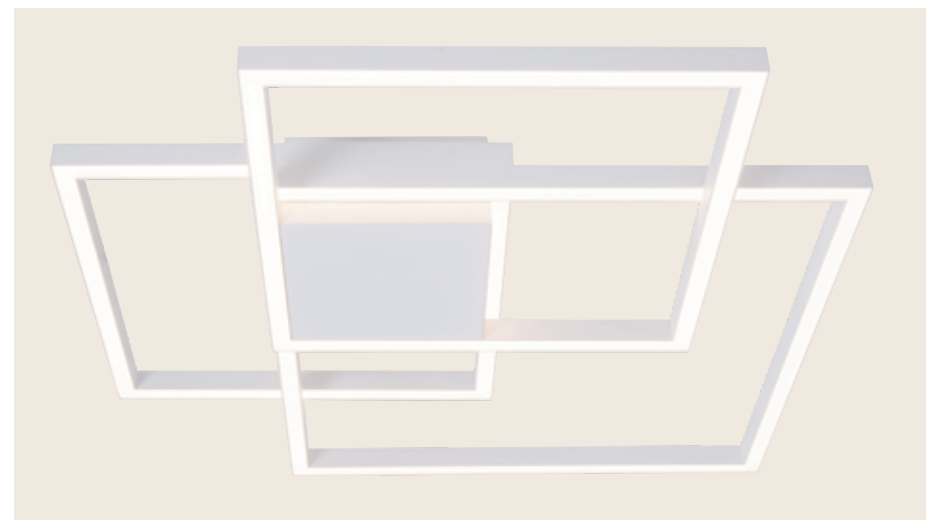

Power	48W
Input	220-240V, 50/60Hz
Color Temperature	3000K
Lumen	3360Lm
Cri	80
Dimensions	L: 56cm W: 56cm H: 8.5cm
Base	L: 14cm W: 14cm H: 8.5cm
Dimmable Triac	☉
Material	Aluminium - Acrylic
Special Feature	Profile 2x1.7cm
Color	Sandy Black / Code 2023
Color	Sandy White / Code 2024
Color	Gold Matt / Code 2025