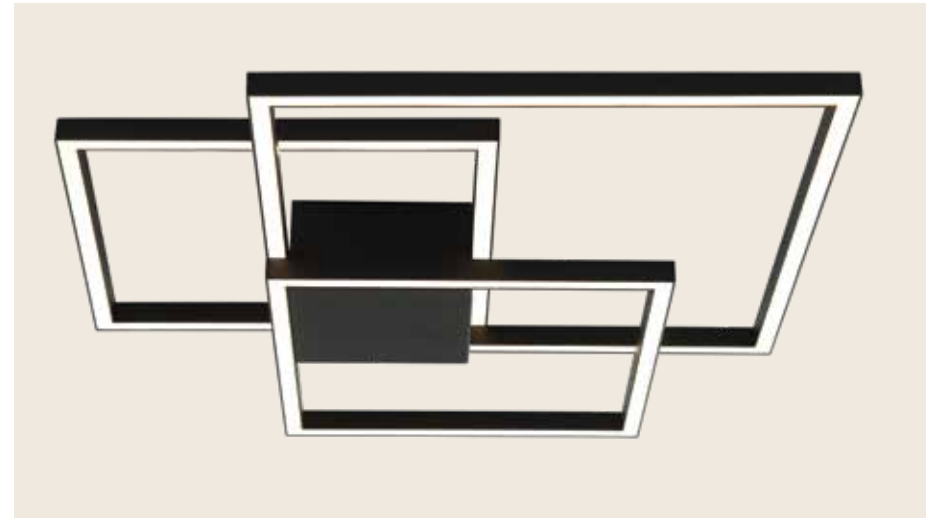

Power	48W
Input	220-240V, 50/60Hz
Color Temperature	3000K
Lumen	3360Lm
Cri	80
Dimensions	L: 56cm W: 56cm H: 8.5cm
Base	L: 14cm W: 14cm H: 8.5cm
Dimmable Triac	☉
Material	Aluminium - Acrylic
Special Feature	Profile 2x1.7cm
Color	Sandy Black / Code 2023
Color	Sandy White / Code 2024
Color	Gold Matt / Code 2025